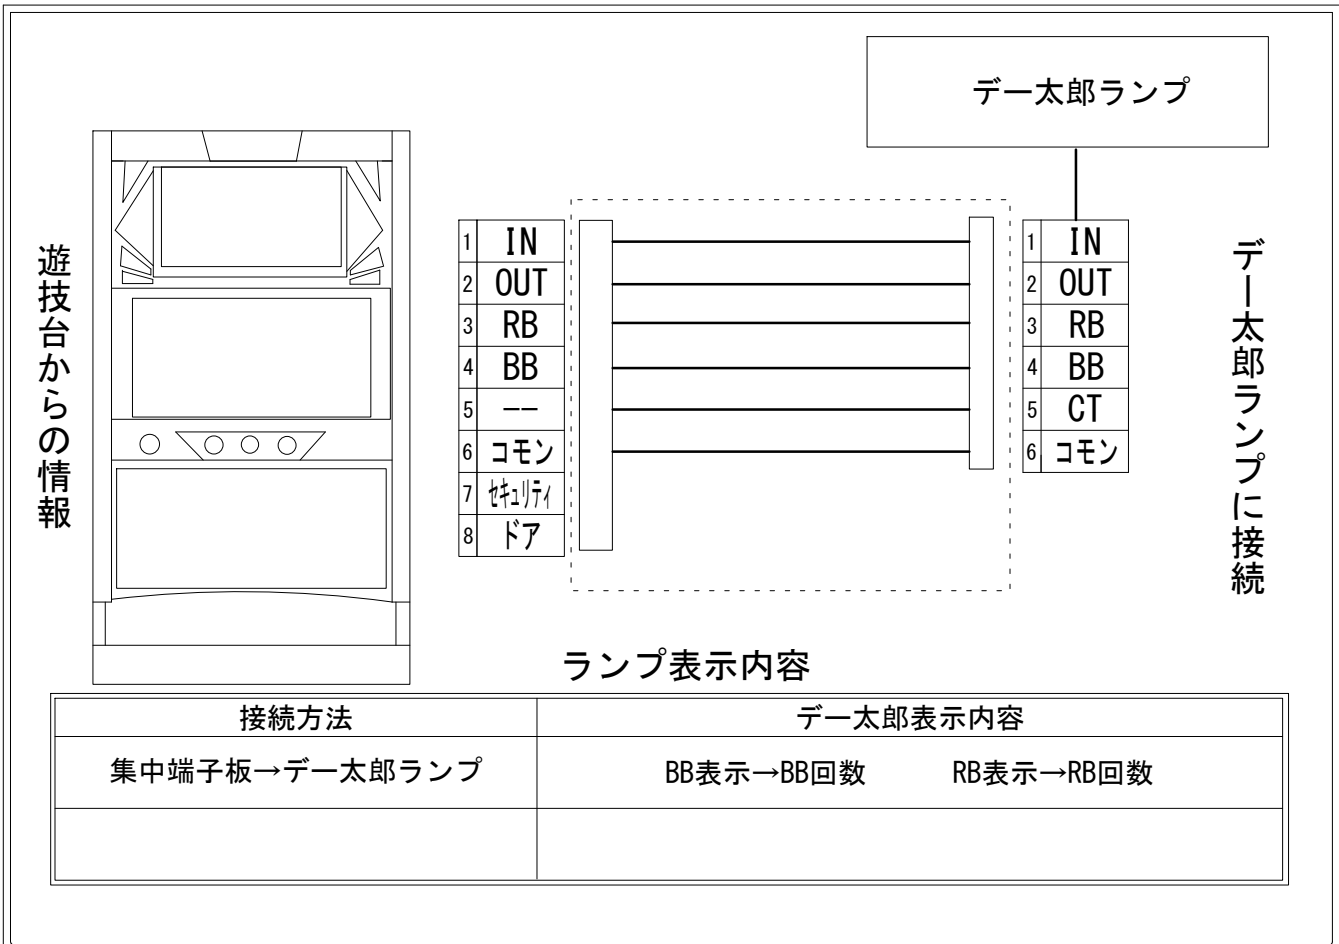

デー太郎（パチスロ） 取付配線資料 2017年05月02日 07

メーカー名	岡崎産業		
機種名	ハッピージャックポット		
遊技タイプ	ノーマル		
出力情報	あり ・ なし	ワンショット ・ 連続	その他

接続方法

台情報出力

端子番号	情報名	出力内容
①	メダル投入	メダル投入時出力
②	メダル払出	メダル払出時出力
③	外部出力1	レギュラーボーナス
④	外部出力2	ビックボーナス
⑤	外部出力3	出力なし
⑥	リレーコモン	
⑦	外部出力4	セキュリティ信号出力
⑧	外部出力5	ドアオープン信号出力

※外部出力4, 5についての詳細は遊技器メーカーへお問い合わせください。