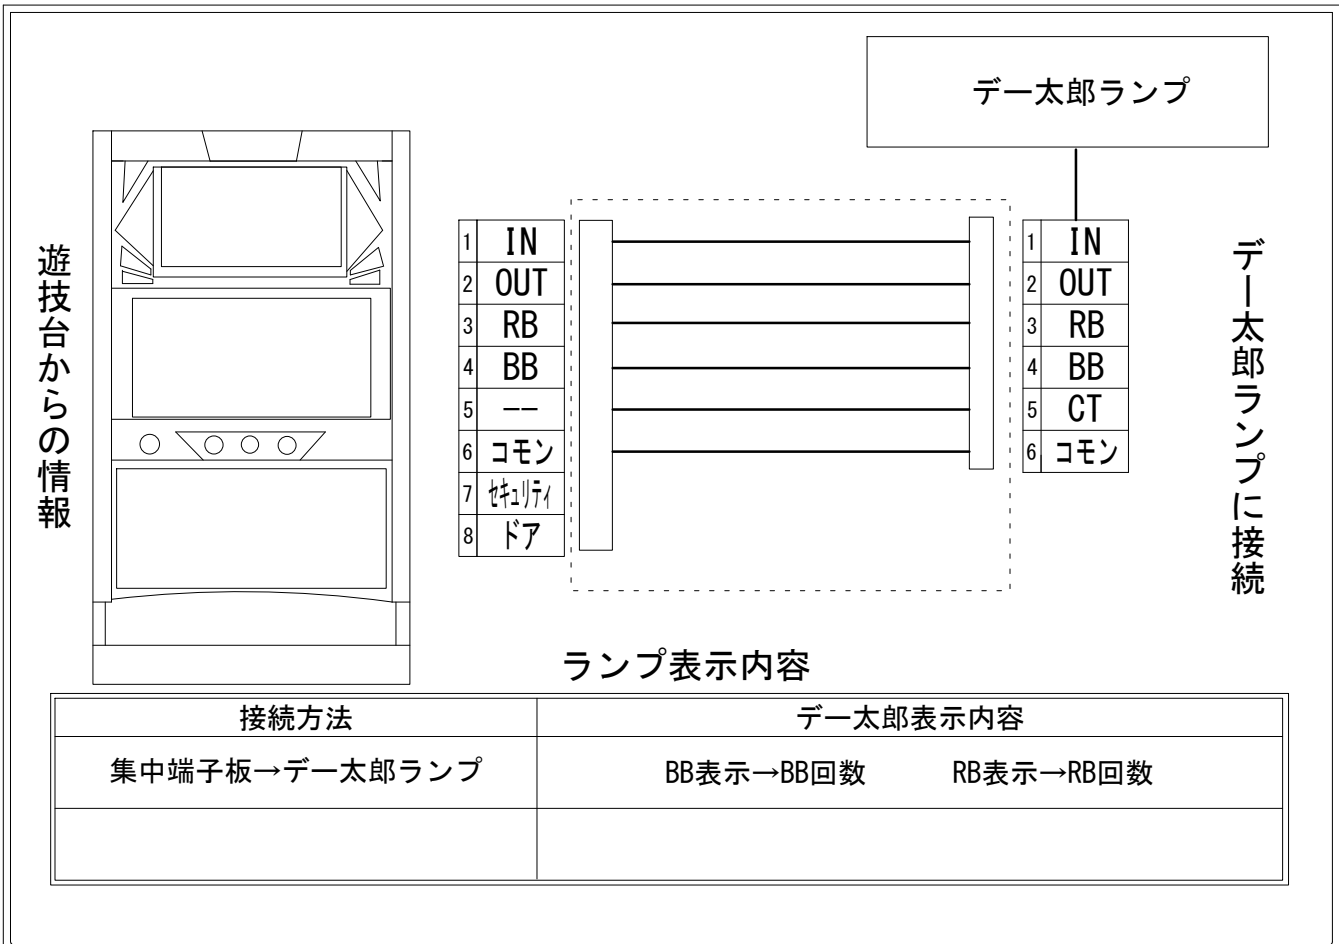

# デー太郎（パチスロ） 取付配線資料 2016年08月09日 05

メーカー名	岡崎産業		
機種名	クィーンジャックネオ		
遊技タイプ	ノーマル		
出力情報	あり ・ なし	ワンショット ・ 連続	その他

## 接続方法

## 台情報出力

端子番号	情報名	出力内容
①	メダル投入	メダル投入時出力
②	メダル払出	メダル払出時出力
③	外部出力1	レギュラーボーナス
④	外部出力2	ビックボーナス
⑤	外部出力3	出力なし
⑥	リレーコモン	
⑦	外部出力4	セキュリティ信号出力
⑧	外部出力5	ドアオープン信号出力

※外部出力4, 5についての詳細は遊技器メーカーへお問い合わせください。