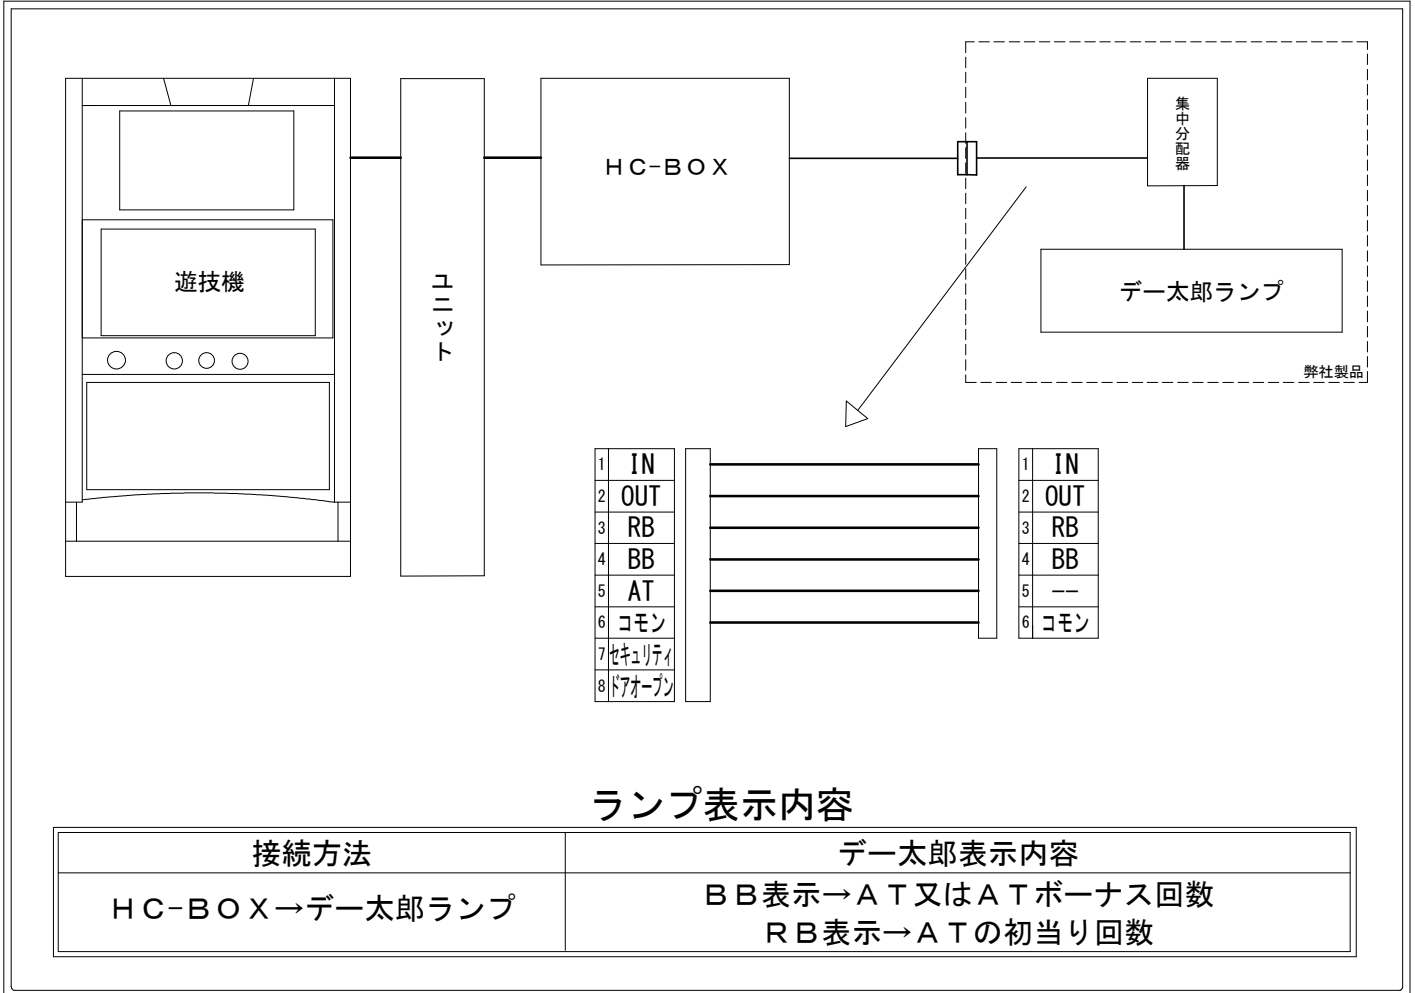

デー太郎（パチスロ）取付配線資料 2023年05月30日 26

メーカー名	EXCITE		
機種名	Lベルセルク無双		
遊技タイプ	AT		
出力情報	あり ・ なし	ワンショット ・ 連続	その他

接続方法

ランプ表示内容

接続方法	デー太郎表示内容
HC-BOX → デー太郎ランプ	BB表示 → AT 又は AT ボーナス回数 RB表示 → AT の初当り回数

台情報出力

番号	情報名	出力内容
①	メダル投入	メダル投入時に出力
②	メダル払出	メダル払出時に出力
③	RB	AT の初当り回数 (出力 OFF 後、BB 信号を ON)
④	BB	AT 又は AT ボーナス回数
⑤	AT	未使用
⑥	コモン	
⑦	セキュリティ	設定変更中、設定確認中、不正検知中、コンプリート機能作動中
⑧	ドアオープン	ドア開放の間 ON、ドア閉鎖後 5 秒経過で OFF

※外部出力の詳細は遊技機メーカーにお問い合わせ下さい。