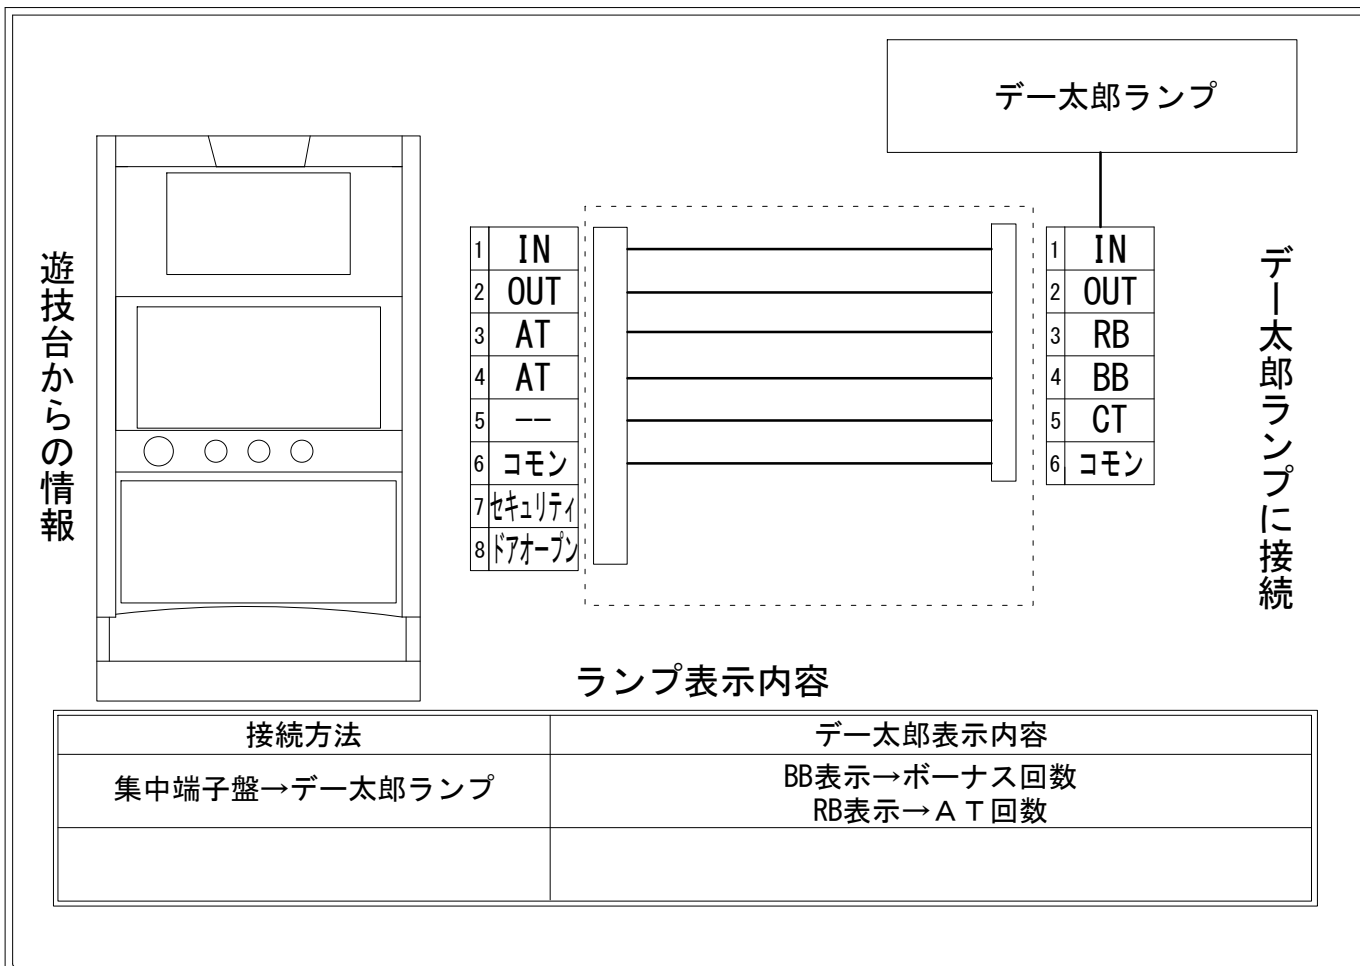

# デー太郎（パチスロ） 取付配線資料 2022年11月28日 25

メーカー名	エキサイト		
機種名	這いよれ！ニャル子さん		
遊技タイプ	A T		
出力情報	あり	なし	ワンショット ・ 連続 ・ その他

## 接続方法

## 台情報出力

端子番号	情報名	出力内容
①	メダル投入	投入された遊技メダル1枚につき1パルス(最大3回)
②	メダル払出	入賞による遊技メダル払出枚数又は再遊技時の払出枚数1枚につき1パルス(最大12回)
③	外部出力1	A T開始時に継続出力
④	外部出力2	ボーナス開始時に継続出力
⑤	外部出力3	出力なし
⑥	リレーコモン	
⑦	外部出力4	セキュリティ信号
⑧	外部出力5	ドアオープン信号