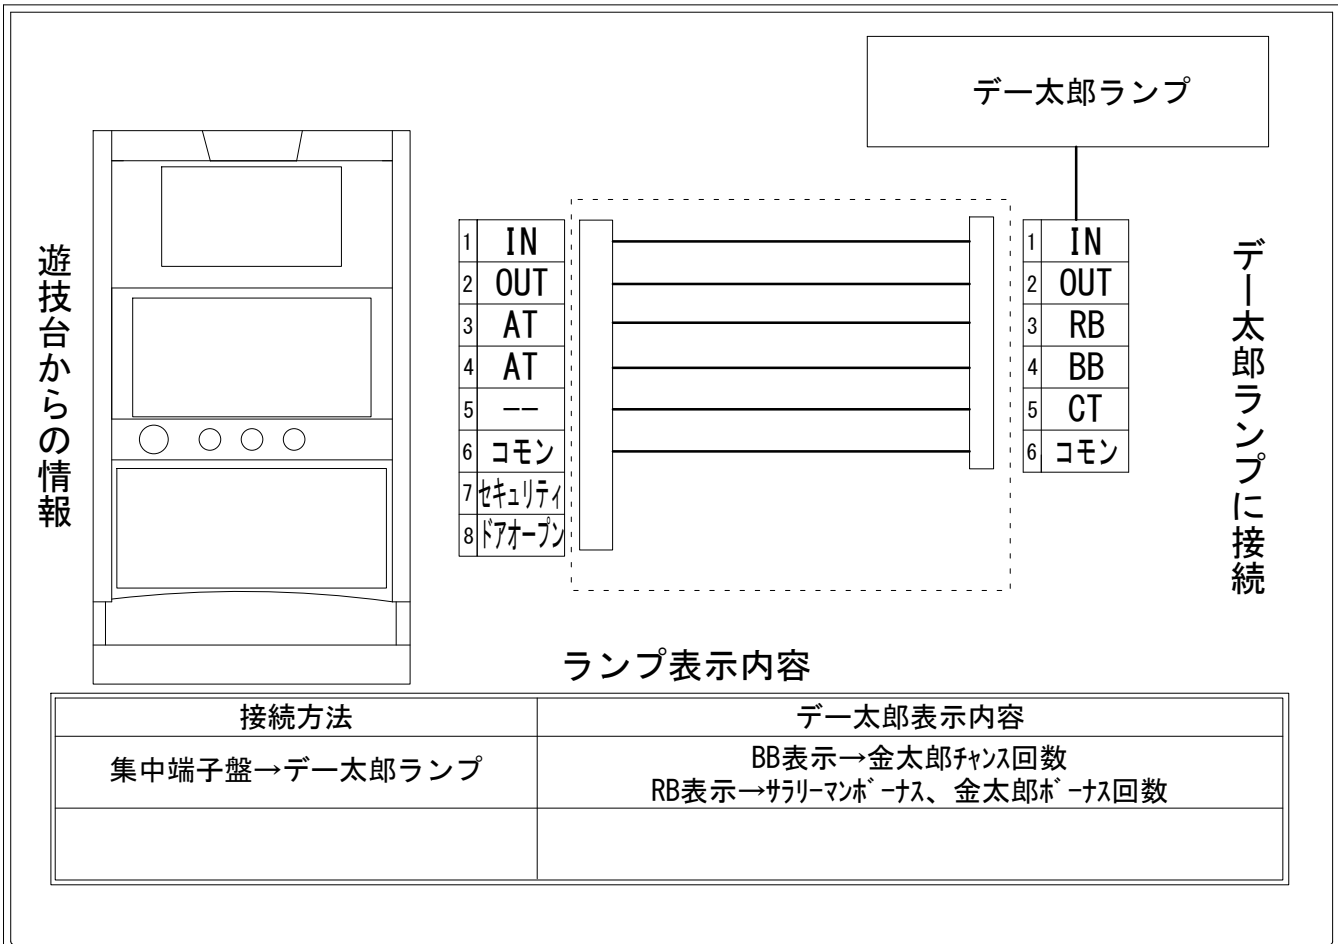

デー太郎（パチスロ）取付配線資料 2019年10月29日 22

メーカー名	EXCITE		
機種名	サラリーマン金太郎MAX		
遊技タイプ	AT		
出力情報	あり	なし	ワンショット
			連続
			その他

接続方法

台情報出力

端子番号	情報名	出力内容
①	メダル投入	投入された遊技メダル1枚につき1パルス(最大3回)
②	メダル払出	入賞による遊技メダル払出枚数又は再遊技時の払出枚数1枚につき1パルス(最大12回)
③	外部出力1	サラリーマンボーナス及び金太郎ボーナス中に出力
④	外部出力2	金太郎チャンス開始時に継続出力
⑤	外部出力3	出力なし
⑥	リレーコモン	
⑦	外部出力4	セキュリティ信号
⑧	外部出力5	ドアオープン信号

※外部出力1、2、4、5についての詳細は遊技器メーカーへお問い合わせください。