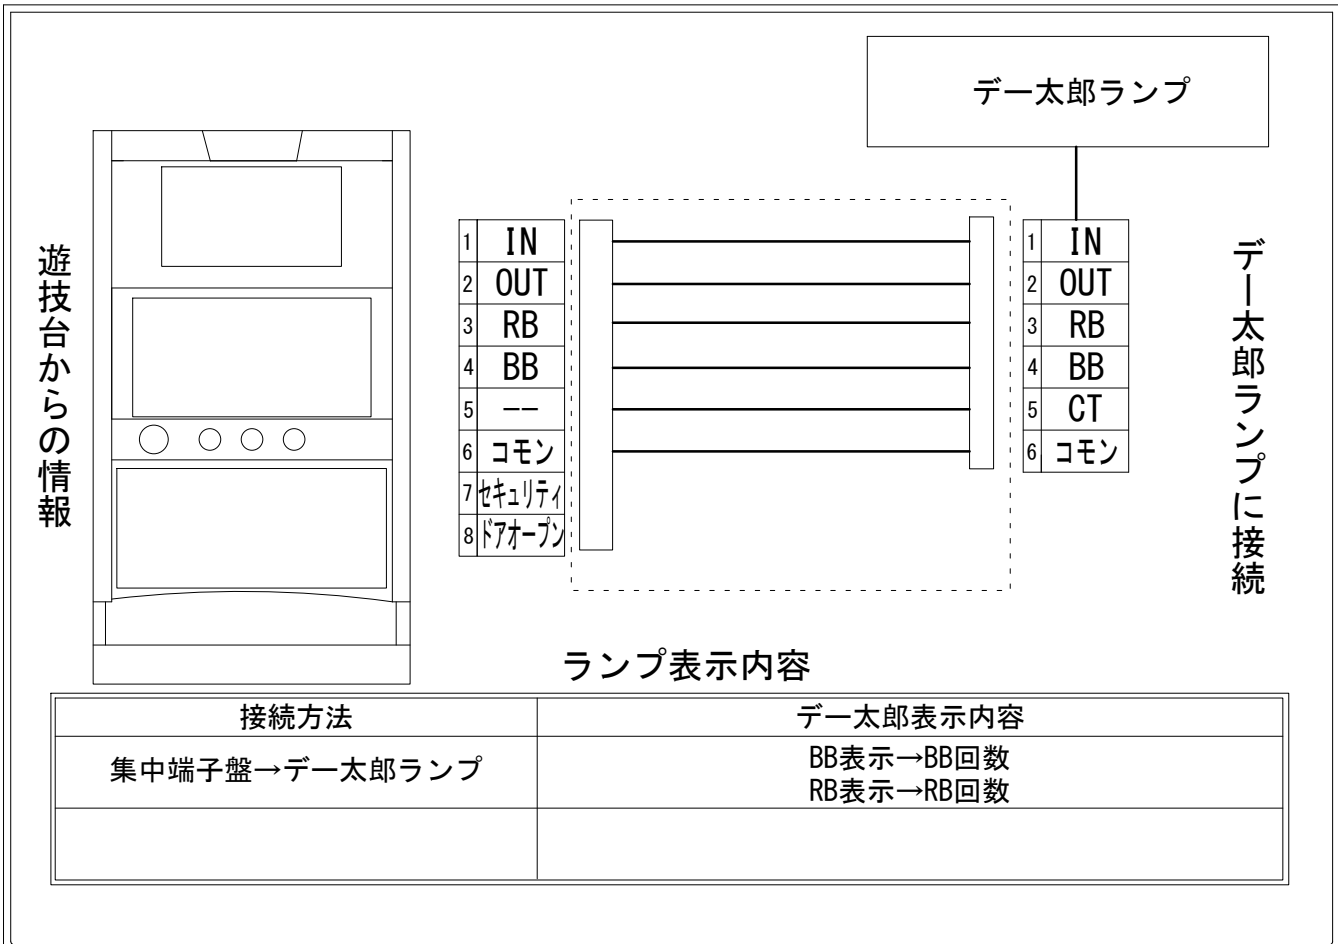

# デー太郎（パチスロ） 取付配線資料 2019年03月26日 21

メーカー名	EXCITE		
機種名	戦国パチスロ義風堂々!!～兼続と慶次～		
遊技タイプ	A+RT		
出力情報	あり	なし	ワンショット ・ 連続 ・ その他

## 接続方法

## 台情報出力

端子番号	情報名	出力内容
①	メダル投入	投入された遊技メダル1枚につき1パルス(最大3回)
②	メダル払出	入賞による遊技メダル払出枚数又は再遊技時の払出枚数1枚につき1パルス(最大12回)
③	外部出力1	(青七・青七・赤七)を揃えた時に出力
④	外部出力2	(バー・バー・バー)(青七・青七・青七)(赤七・赤七・赤七)を揃えた時に出力
⑤	外部出力3	出力なし
⑥	リレーコモン	
⑦	外部出力4	セキュリティ信号
⑧	外部出力5	ドアオープン信号