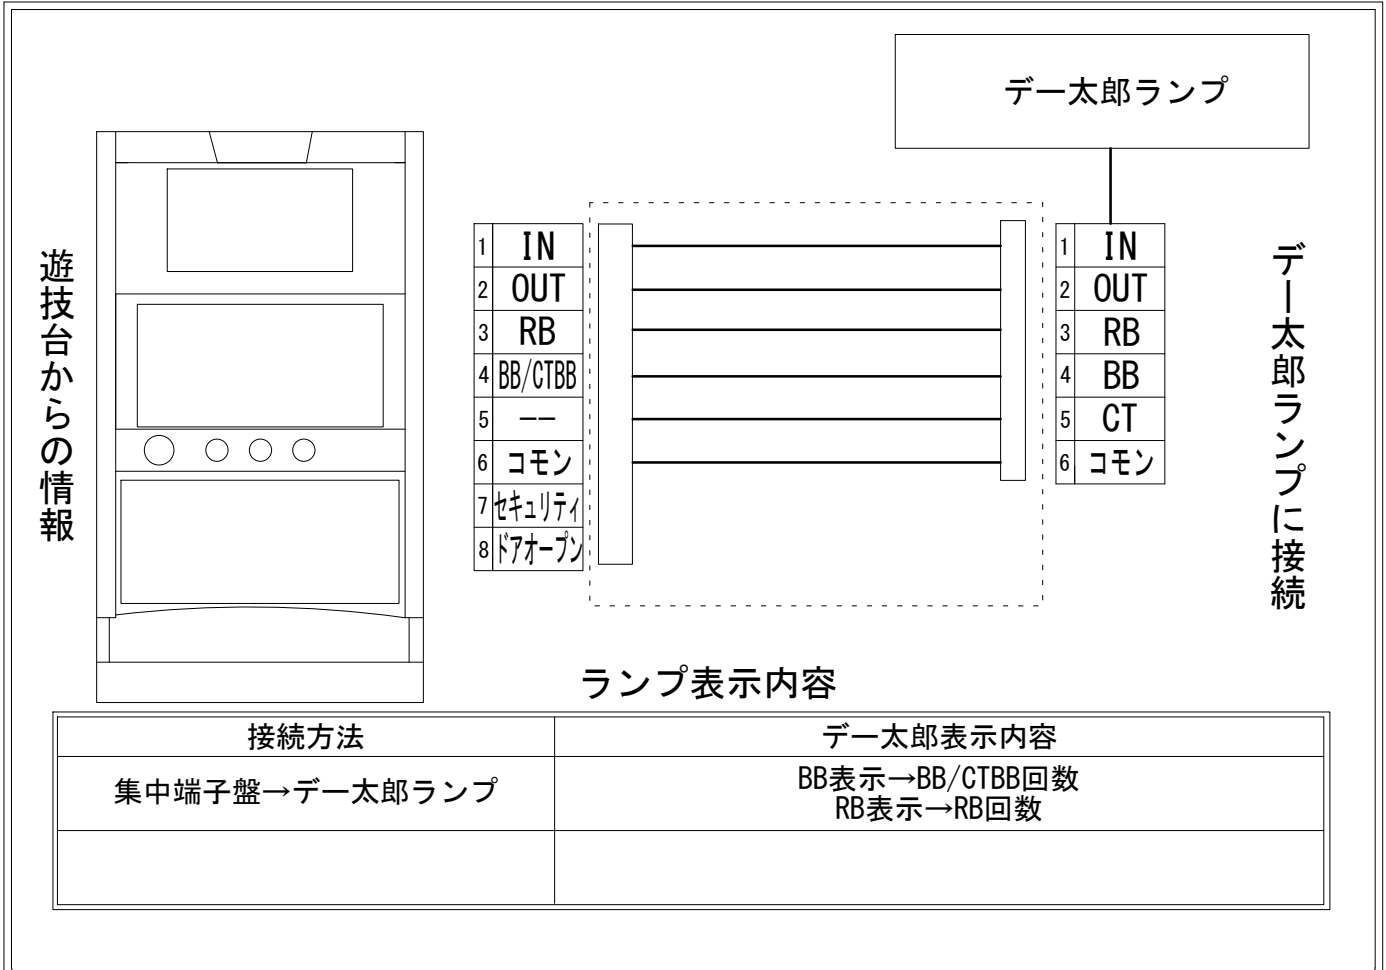

デー太郎（パチスロ） 取付配線資料 2018年01月13日 16

メーカー名	ニューギン		
機種名	烈火の炎		
遊技タイプ	RT+ARTタイプ		
出力情報	あり	なし	ワンショット ・ 連続 ・ その他

接続方法

台情報出力

端子番号	情報名	出力内容
①	メダル投入	投入された遊技メダル1枚につき1パルス(最大3回)
②	メダル払出	入賞による遊技メダル払出枚数又は再遊技時の払出枚数1枚につき1パルス(最大15回)
③	外部出力1	白7白7BAR又は青7青7BARが揃った時から終了まで
④	外部出力2	赤7赤7赤7、白7赤7白7、白7白7白7、青7青7青7が揃った時から終了まで
⑤	外部出力3	出力なし
⑥	リレーコモン	
⑦	外部出力4	セキュリティ信号
⑧	外部出力5	ドアオープン信号

※外部出力1、2、4、5についての詳細は遊技器メーカーへお問い合わせください。