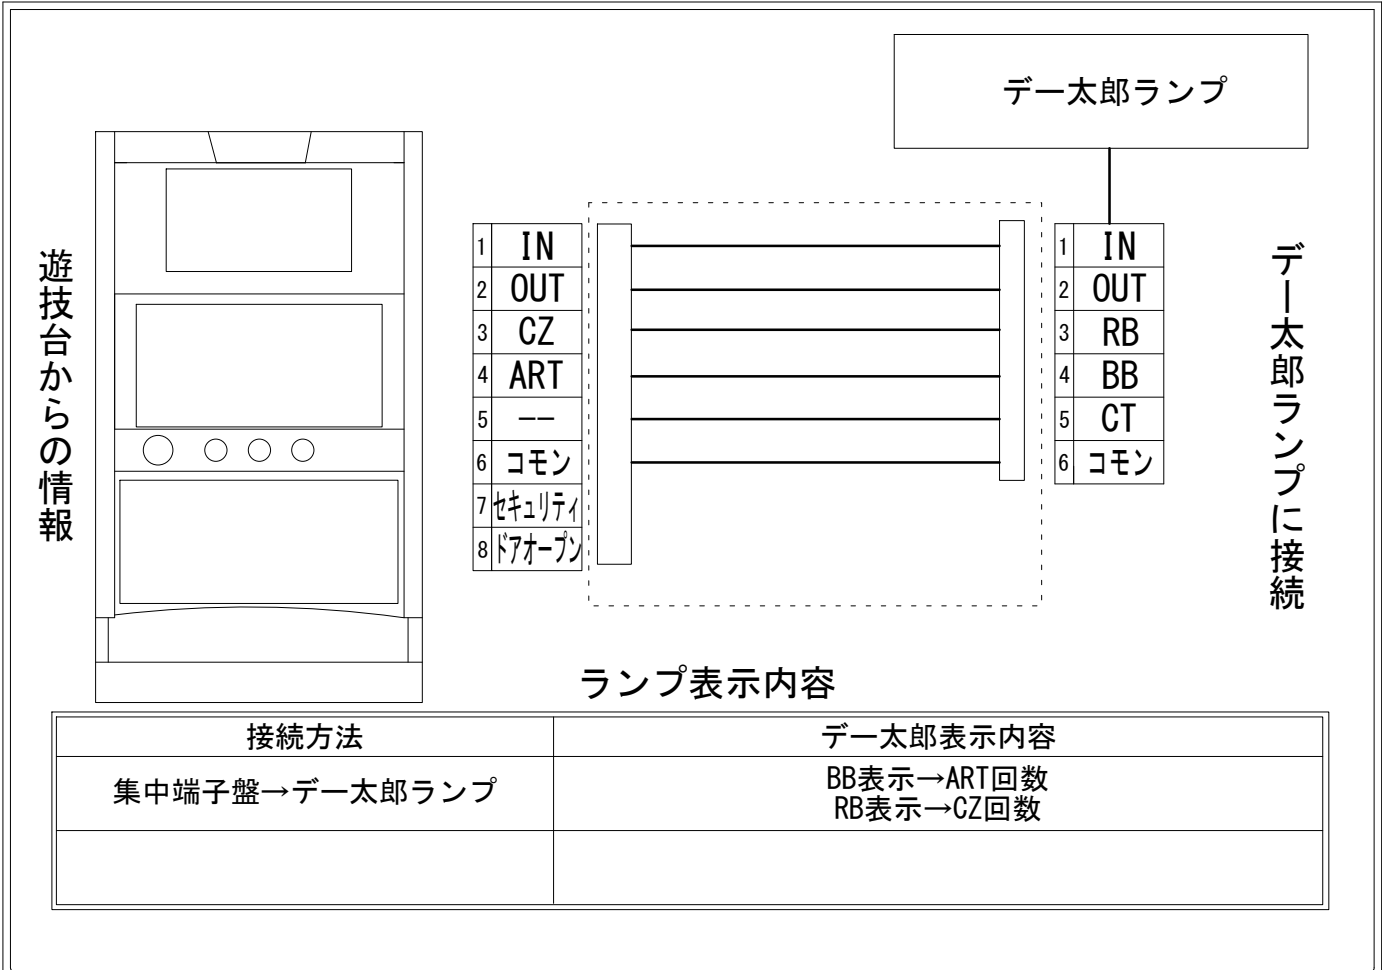

| | | | |
|-------|----------|----|-------------------|
| メーカー名 | EXCITE | | |
| 機種名 | 恵比寿マスカッツ | | |
| 遊技タイプ | ARTタイプ | | |
| 出力情報 | あり | なし | ワンショット ・ 連続 ・ その他 |

接続方法

台情報出力

| 端子番号 | 情報名 | 出力内容 |
|------|--------|--|
| ① | メダル投入 | 投入された遊技メダル1枚につき1パルス(最大3回) |
| ② | メダル払出 | 入賞による遊技メダル払出枚数又は再遊技時の払出枚数1枚につき1パルス(最大9回) |
| ③ | 外部出力1 | スカットゾーン又はエクスタシーゾーンの開始時に出力 |
| ④ | 外部出力2 | マスカッツRUSH、マスカッツチャンス、PVZONEの開始時に出力 |
| ⑤ | 外部出力3 | 出力なし |
| ⑥ | リレーコモン | |
| ⑦ | 外部出力4 | セキュリティ信号 |
| ⑧ | 外部出力5 | ドアオープン信号 |

※外部出力1, 2, 4, 5についての詳細は遊技器メーカーへお問い合わせください。