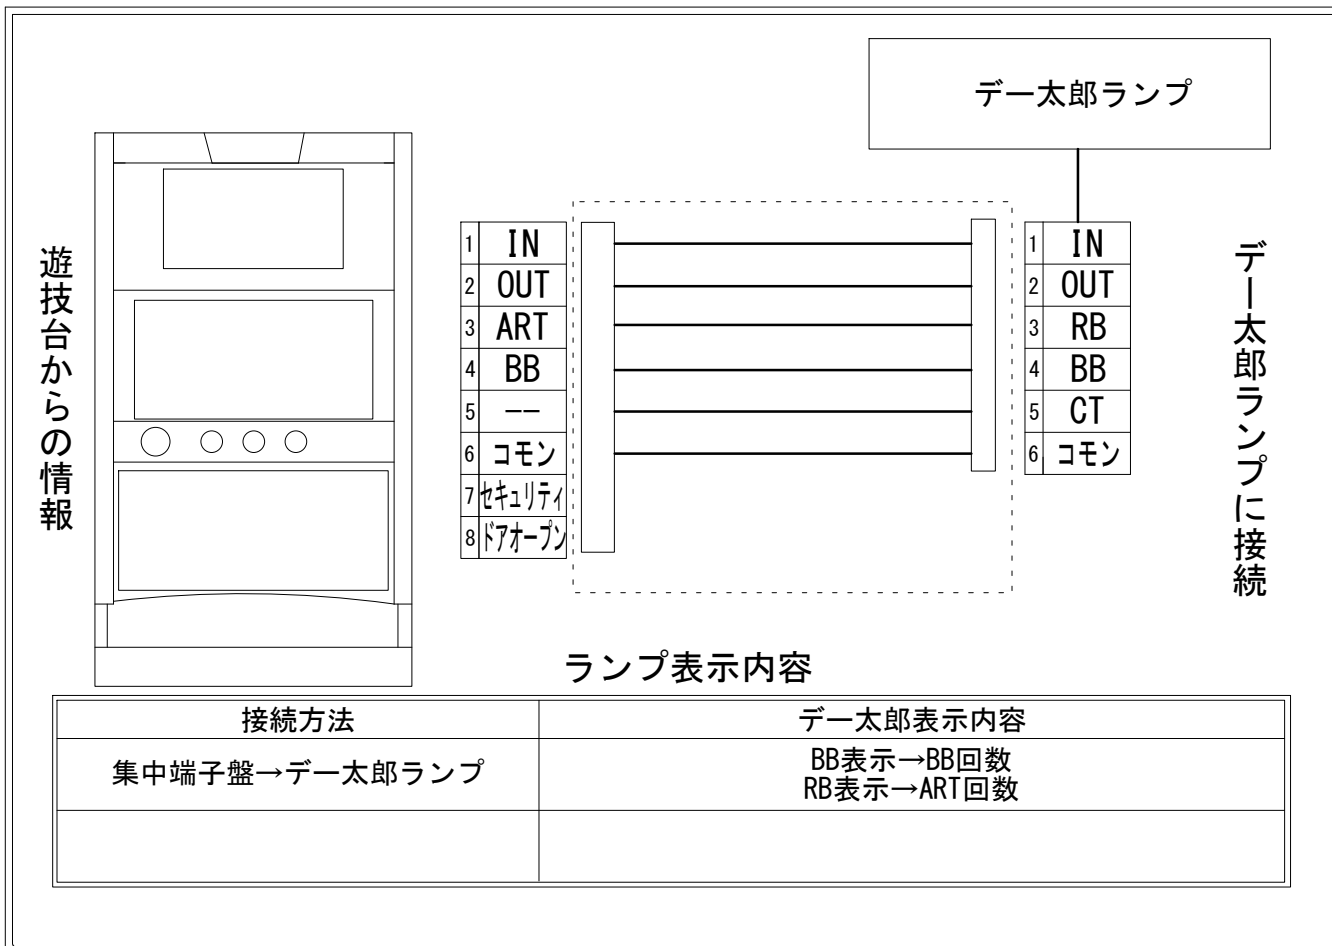

# デー太郎（パチスロ） 取付配線資料 2016年12月16日 11

メーカー名	EXCITE		
機種名	ZETMAN		
遊技タイプ	A+ARTタイプ		
出力情報	あり	なし	ワンショット ・ 連続 ・ その他

## 接続方法

## 台情報出力

端子番号	情報名	出力内容
①	メダル投入	投入された遊技メダル1枚につき1パルス(最大3回)
②	メダル払出	入賞による遊技メダル払出枚数又は再遊技時の払出枚数1枚につき1パルス(最大9回)
③	外部出力1	ART突入時に継続出力
④	外部出力2	BB中出力(赤7・赤7・赤7)(赤7・赤7・暴上)(黄7・黄7・黄7)開始から終了まで
⑤	外部出力3	出力なし
⑥	リレーコモン	
⑦	外部出力4	セキュリティ信号
⑧	外部出力5	ドアオープン信号