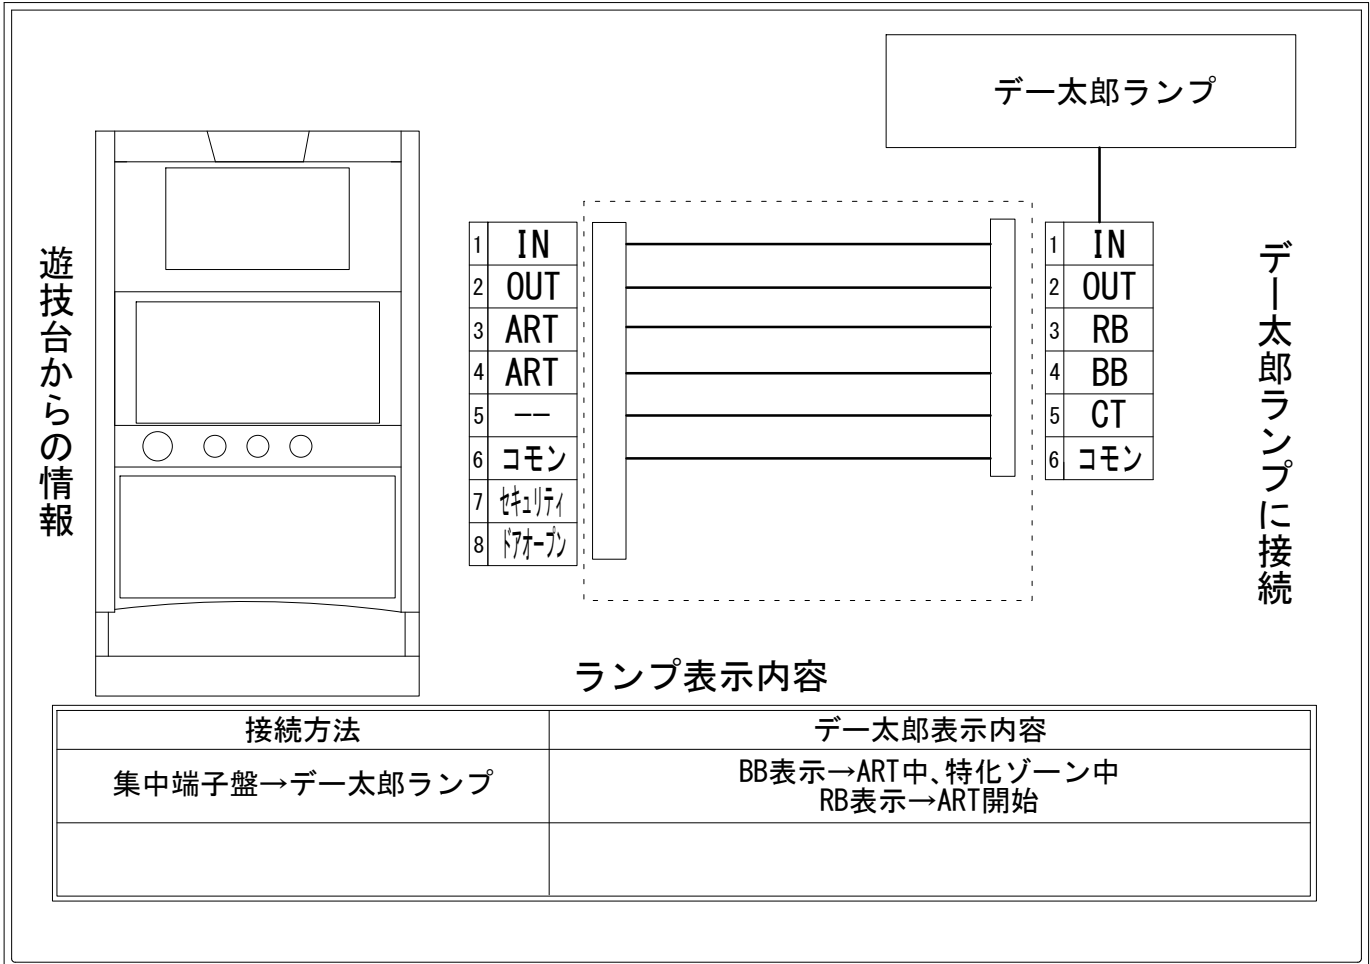

# デー太郎（パチスロ） 取付配線資料 2016年09月26日 09

メーカー名	ニューギン		
機種名	パチスロ貞子3D		
遊技タイプ	ARTタイプ		
出力情報	あり	なし	ワンショット ・ 連続 ・ その他

## 接続方法

## 台情報出力

端子番号	情報名	出力内容
①	メダル投入	投入された遊技メダル1枚につき1パルス(最大3回)
②	メダル払出	入賞による遊技メダル払出枚数又は再遊技時の払出枚数1枚につき1パルス(最大9回)
③	外部出力1	ART開始時に2秒間出力
④	外部出力2	ART開始時に2秒後出力又は上乗せ特化ゾーン突入からART終了、再度特化ゾーン突入まで
⑤	外部出力3	出力なし
⑥	リレーコモン	
⑦	外部出力4	セキュリティ信号
⑧	外部出力5	ドアオープン信号