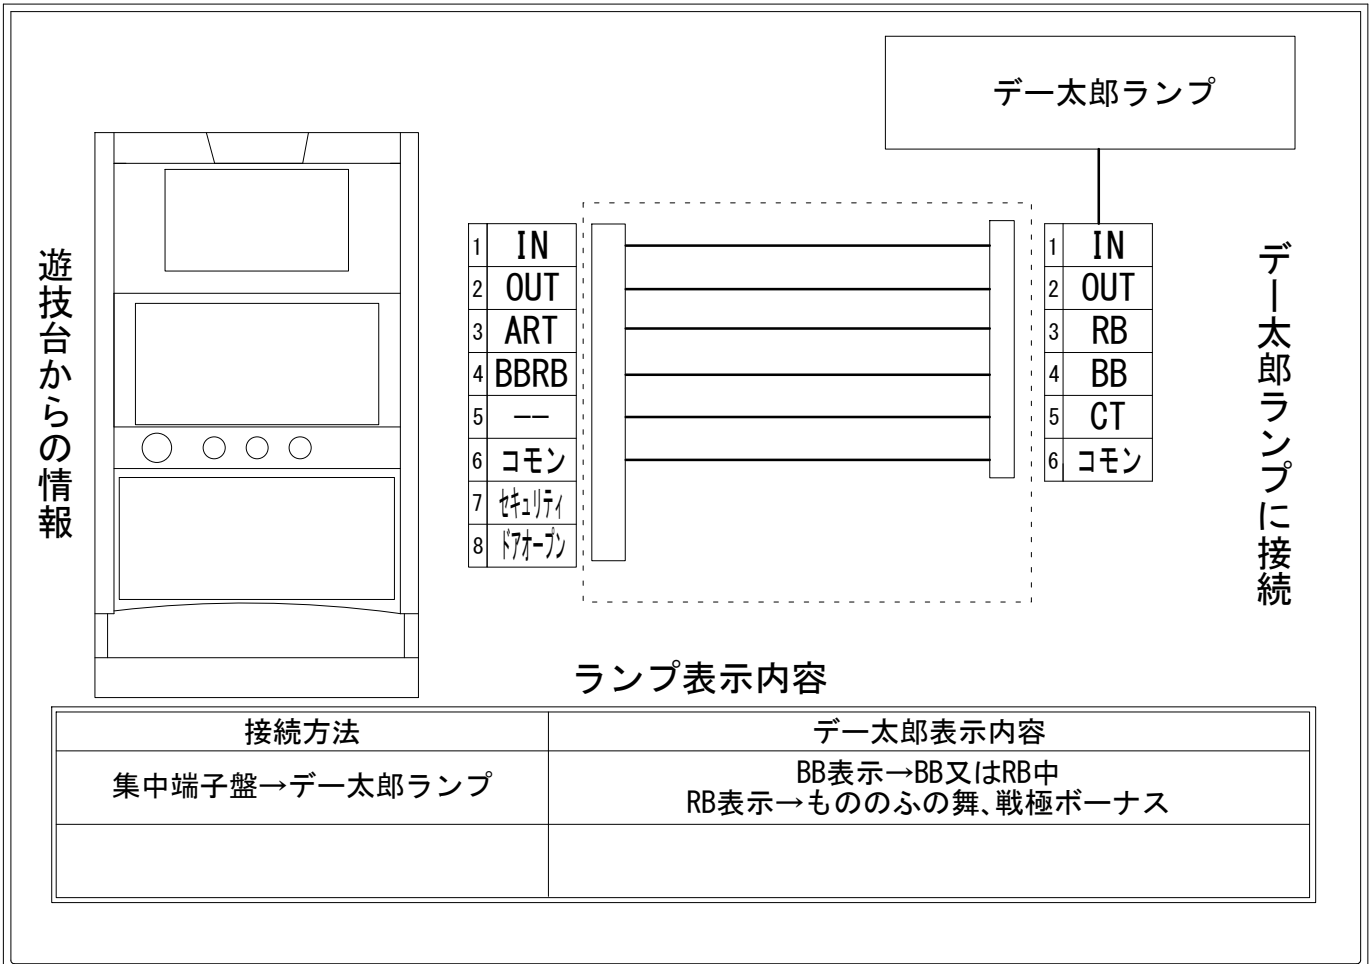

# デー太郎（パチスロ） 取付配線資料 2015年10月27日 05

メーカー名	EXCITE		
機種名	花の慶次～戦極めし傾奇者の宴～		
遊技タイプ	ARTタイプ		
出力情報	あり	なし	ワンショット ・ 連続 ・ その他

## 接続方法

## ランプ表示内容

接続方法	デー太郎表示内容
集中端子盤→デー太郎ランプ	BB表示→BB又はRB中 RB表示→もののふの舞、戦極ボーナス

## 台情報出力

端子番号	情報名	出力内容
①	メダル投入	投入された遊技メダル1枚につき1パルス(最大3回)
②	メダル払出	入賞による遊技メダル払出枚数又は再遊技時の払出枚数1枚につき1パルス(最大8回)
③	外部出力1	もののふの舞、戦極ボーナス開始時に2秒出力
④	外部出力2	BB又はRB中 (BAR・BAR・BAR) (白7・白7・白7) (白7・白7・BAR)
⑤	外部出力3	出力なし
⑥	リレーコモン	
⑦	外部出力4	セキュリティ信号
⑧	外部出力5	ドアオープン信号