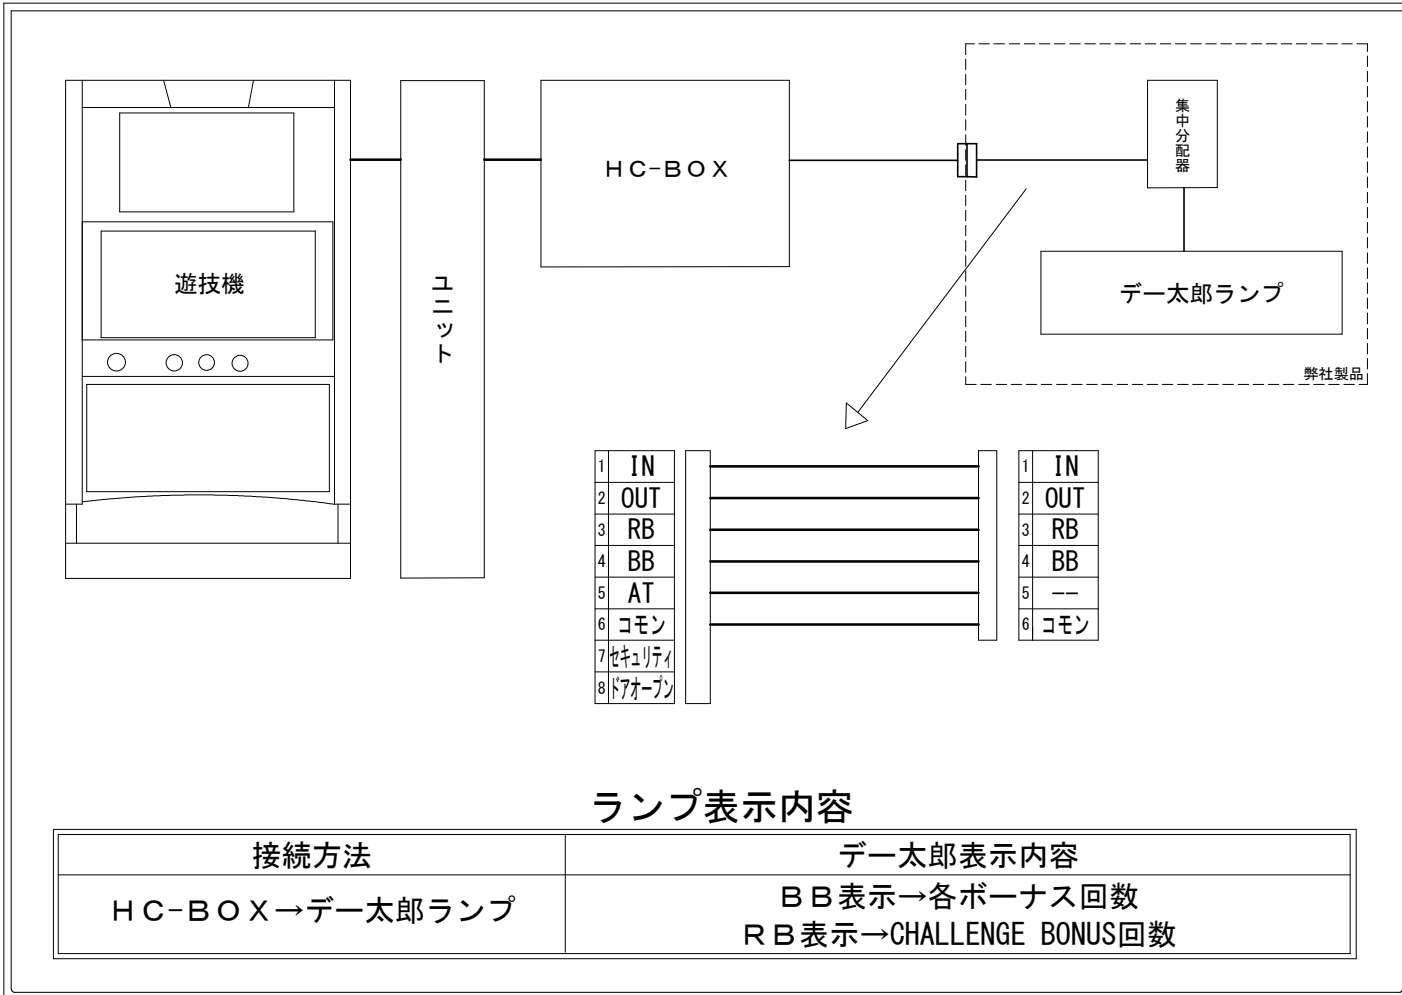

メーカー名	カルミナ		
機種名	Sky Love		
遊技タイプ	AT		
出力情報	あり ・ なし	ワンショット ・ 連続	その他

接続方法

ランプ表示内容

接続方法	デー太郎表示内容
HC-BOX → デー太郎ランプ	BB表示 → 各ボーナス回数 RB表示 → CHALLENGE BONUS回数

台情報出力

番号	情報名	出力内容
①	メダル投入	投入メダル1枚につき1パルス出力
②	メダル払出	払出メダル1枚につき1パルス出力
③	RB	CHALLENGE BONUSの当せん回数をカウント
④	BB	出撃BONUS、LOVE BONUS、BIG BONUS、BIG BONUS+の当せん回数、エンディング移行回数をカウント
⑤	AT	未使用
⑥	コモン	
⑦	セキュリティ	設定変更中、設定確認中、不正検知中、コンプリート機能作動中
⑧	ドアオープン	「dE」の状態でのON

※外部出力の詳細は遊技機メーカーにお問い合わせ下さい。