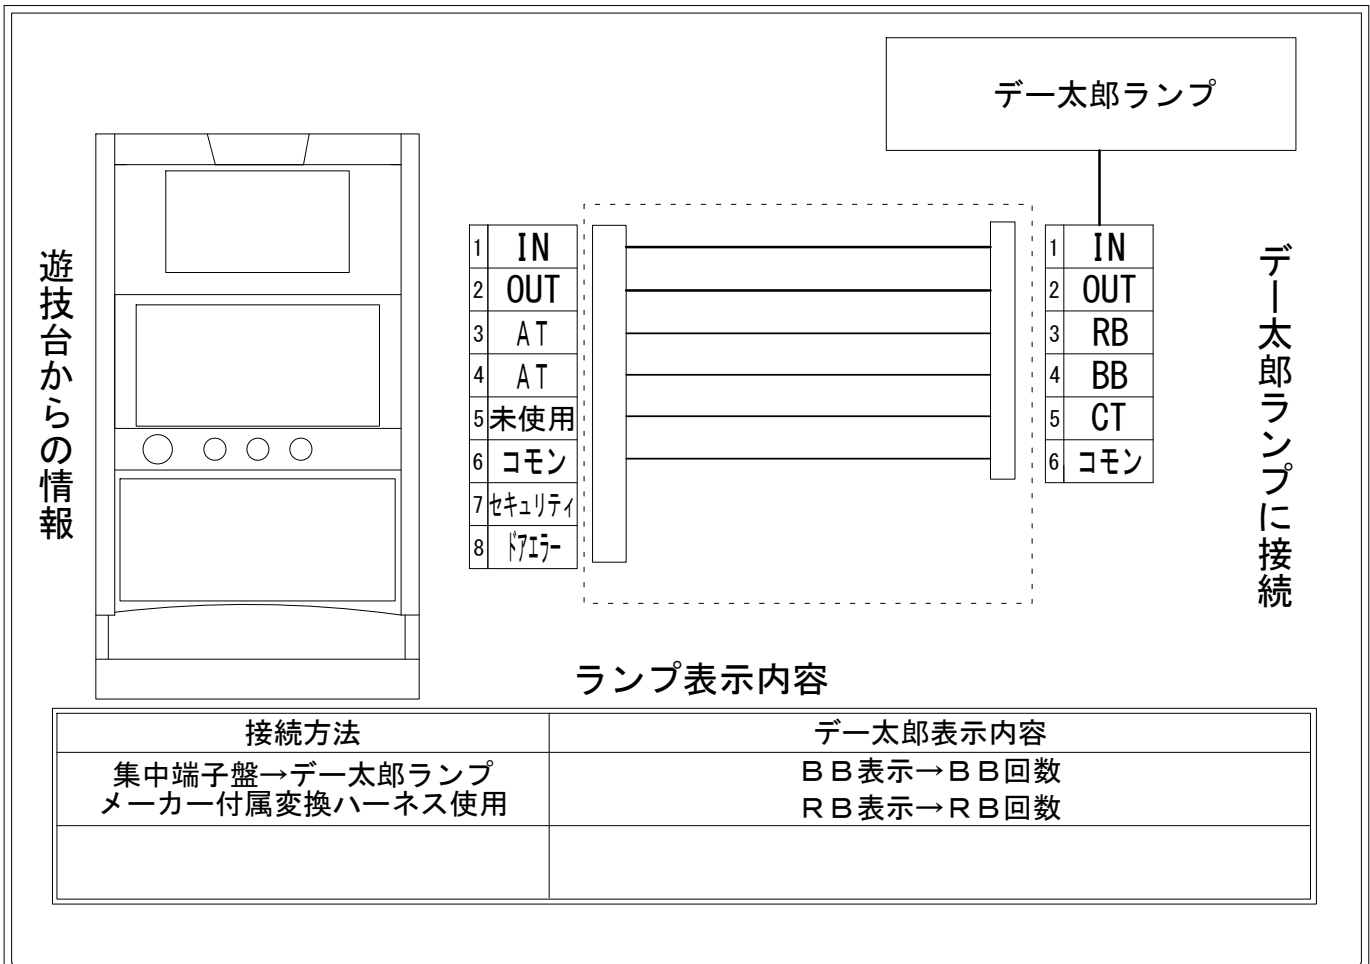

# デー太郎（パチスロ）取付配線資料 2021年05月18日 25

メーカー名	ネット		
機種名	チバリヨ		
遊技タイプ	A T		
出力情報	あり	なし	ワンショット ・ 連続 ・ その他

## 接続方法

## 台情報出力

端子番号	情報名	出力内容
①	メダル投入	INメダル投入信号
②	メダル払出	OUTメダル払出信号
③	外部出力1	A T 信号(疑似RB)
④	外部出力2	A T 信号(疑似BB)
⑤	外部出力3	未使用
⑥	リレーコモン	
⑦	外部出力4	セキュリティ信号
⑧	外部出力5	ドアエラー信号

※外部出力1、2、3、4、5についての詳細は遊技器メーカーへお問い合わせください。