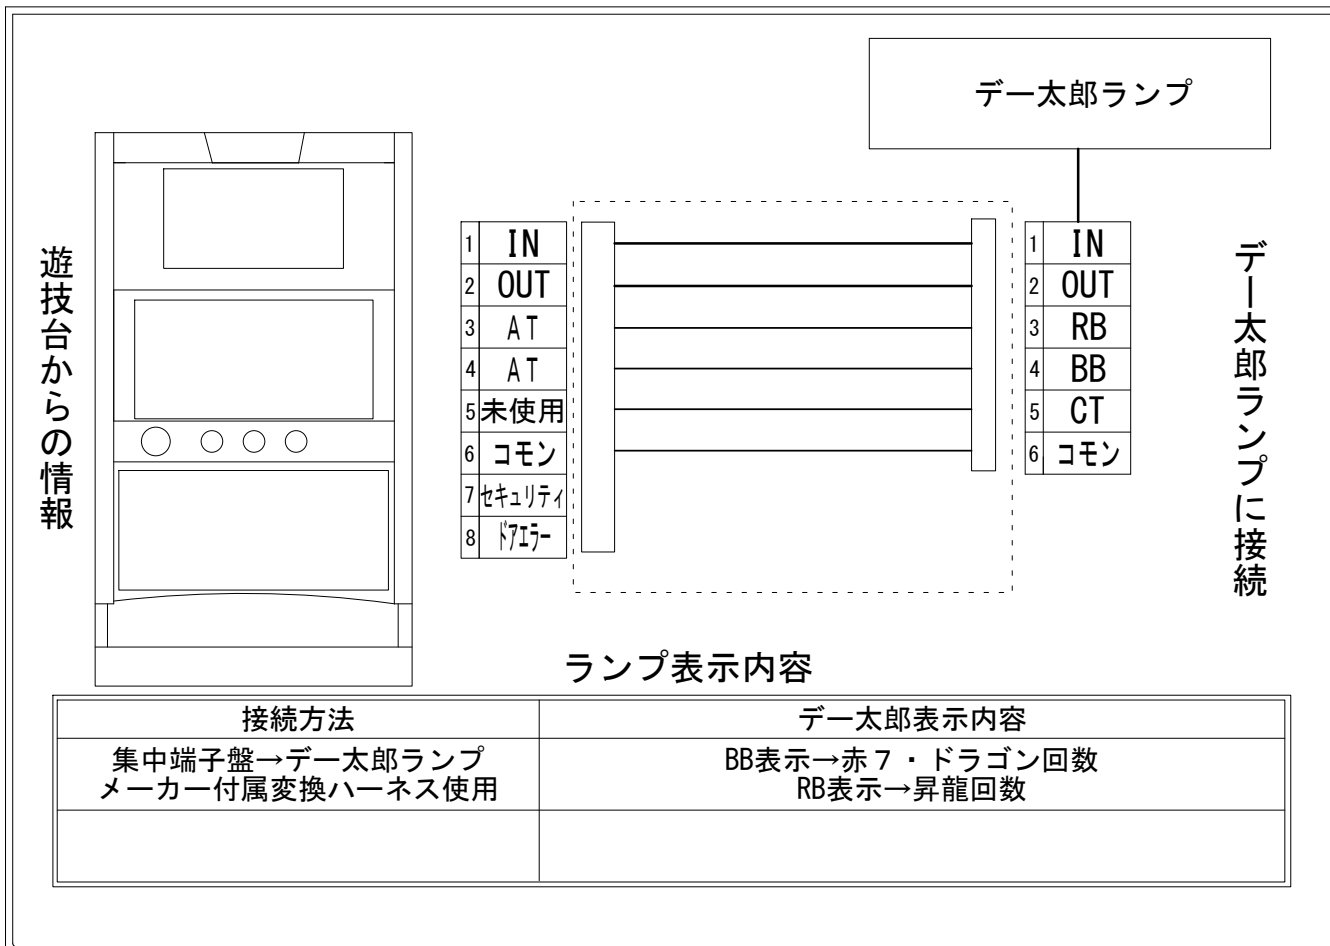

デー太郎（パチスロ） 取付配線資料 2019年06月11日 18

メーカー名	ネット		
機種名	スーパードラゴン		
遊技タイプ	A T		
出力情報	あり	なし	ワンショット ・ 連続 ・ その他

接続方法

台情報出力

端子番号	情報名	出力内容
①	メダル投入	INメダル投入信号
②	メダル払出	OUTメダル払出信号
③	外部出力1	A T 信号 (昇龍回数)
④	外部出力2	A T 信号 (赤7・ドラゴン回数)
⑤	外部出力3	未使用
⑥	リレーコモン	
⑦	外部出力4	セキュリティ信号
⑧	外部出力5	ドアエラー信号

※外部出力1、2、3、4、5についての詳細は遊技器メーカーへお問い合わせください。