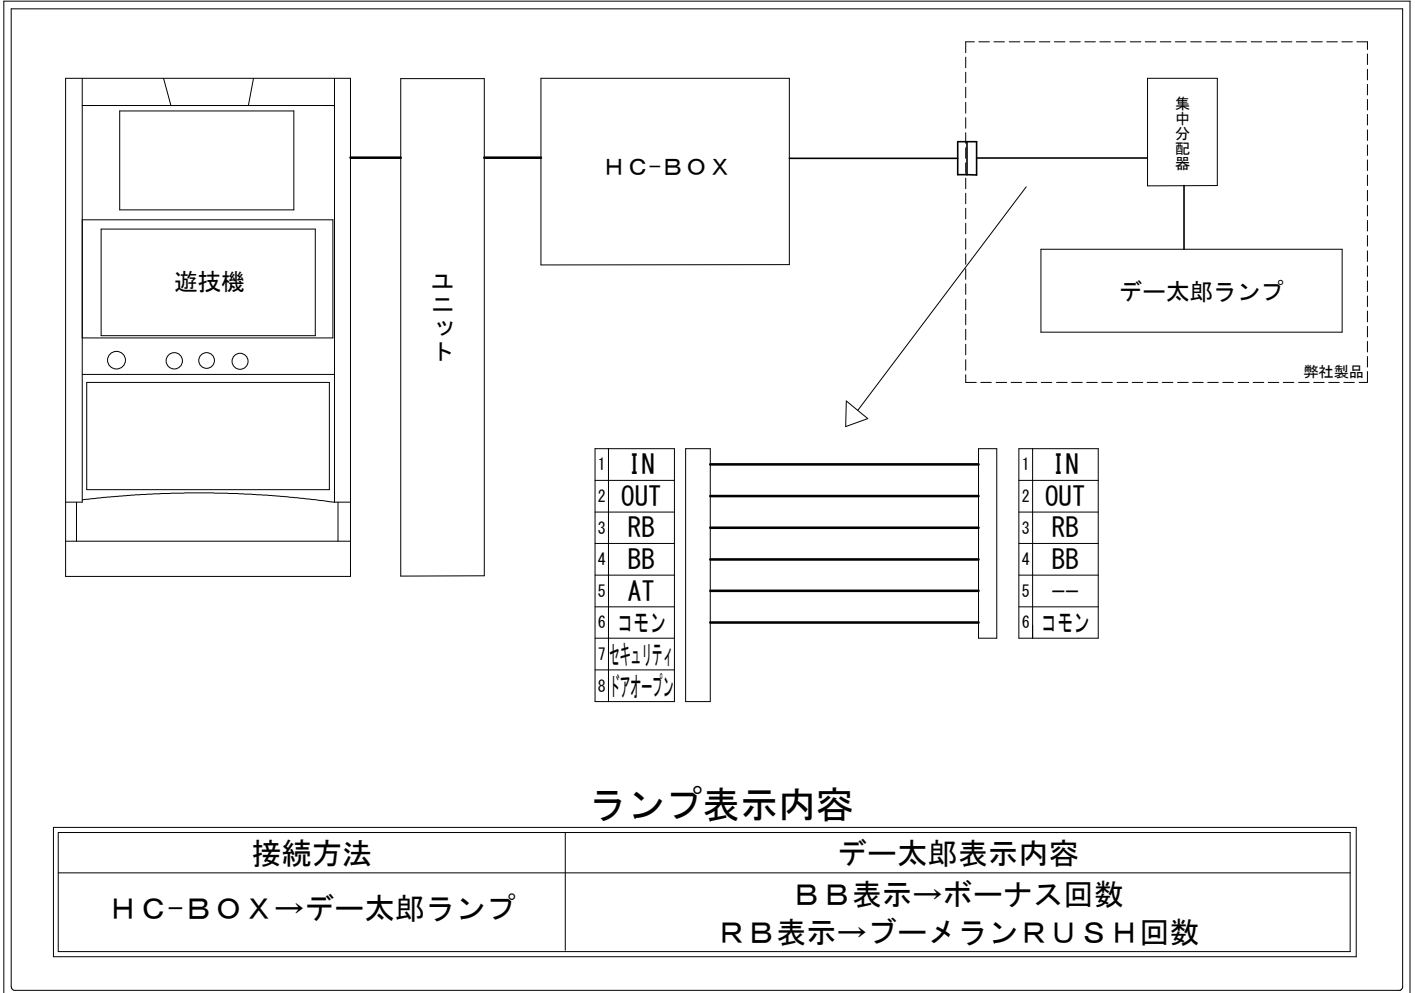

# デー太郎（パチスロ） 取付配線資料 2023年11月27日 17

メーカー名	エフ		
機種名	L リングにかけろ1 V		
遊技タイプ	A T		
出力情報	あり ・ なし	ワンショット ・ 連続	その他

## 接続方法

## ランプ表示内容

接続方法	デー太郎表示内容
HC-BOX → デー太郎ランプ	BB表示 → ボーナス回数 RB表示 → ブーメランRUSH回数

## 台情報出力

番号	情報名	出力内容
①	メダル投入	メダル投入時
②	メダル払出	メダル払出時
③	RB	ブーメランRUSH、スーパースターゾーン、ゼウスRUSH初当たり回数
④	BB	竜児ボーナス、ミドルボーナス、異色ビッグボーナス、同色ビッグボーナス、ゼウスバトル、ゼウスボーナスの全回数
⑤	AT	未使用
⑥	コモン	
⑦	セキュリティ	設定中・操作中、コンプリート機能作動時から約30秒出力
⑧	ドアオープン	ドア開放の間ON