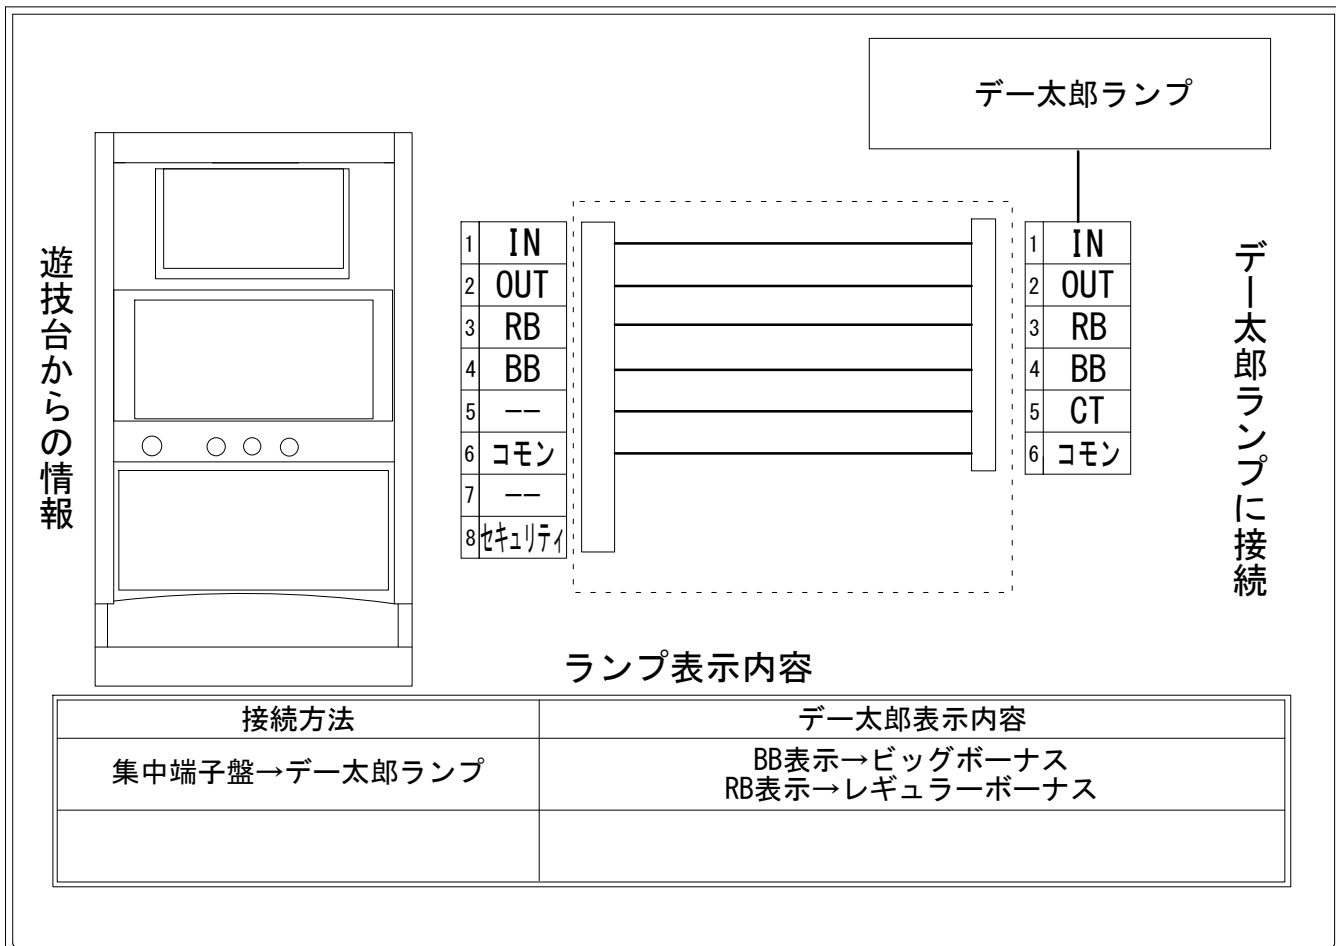

デー太郎（パチスロ） 取付配線資料 2019年6月4日 11

メーカー名	七匠		
機種名	超AT美ら沖		
遊技タイプ	AT		
出力情報	あり	なし	ワンショット ・ 連続 ・ その他

接続方法

台情報出力

端子番号	情報名	出力内容
①	メダル投入	メダル投入時出力
②	メダル払出	メダル払出時出力
③	外部出力1	レギュラーボーナス
④	外部出力2	ビッグボーナス
⑤	外部出力3	出力無し
⑥	リレーコモン	
⑦	外部出力4	セキュリティ信号
⑧	外部出力5	ドアオープン信号

※外部出力4・5についての詳細は遊技器メーカーへお問い合わせください。