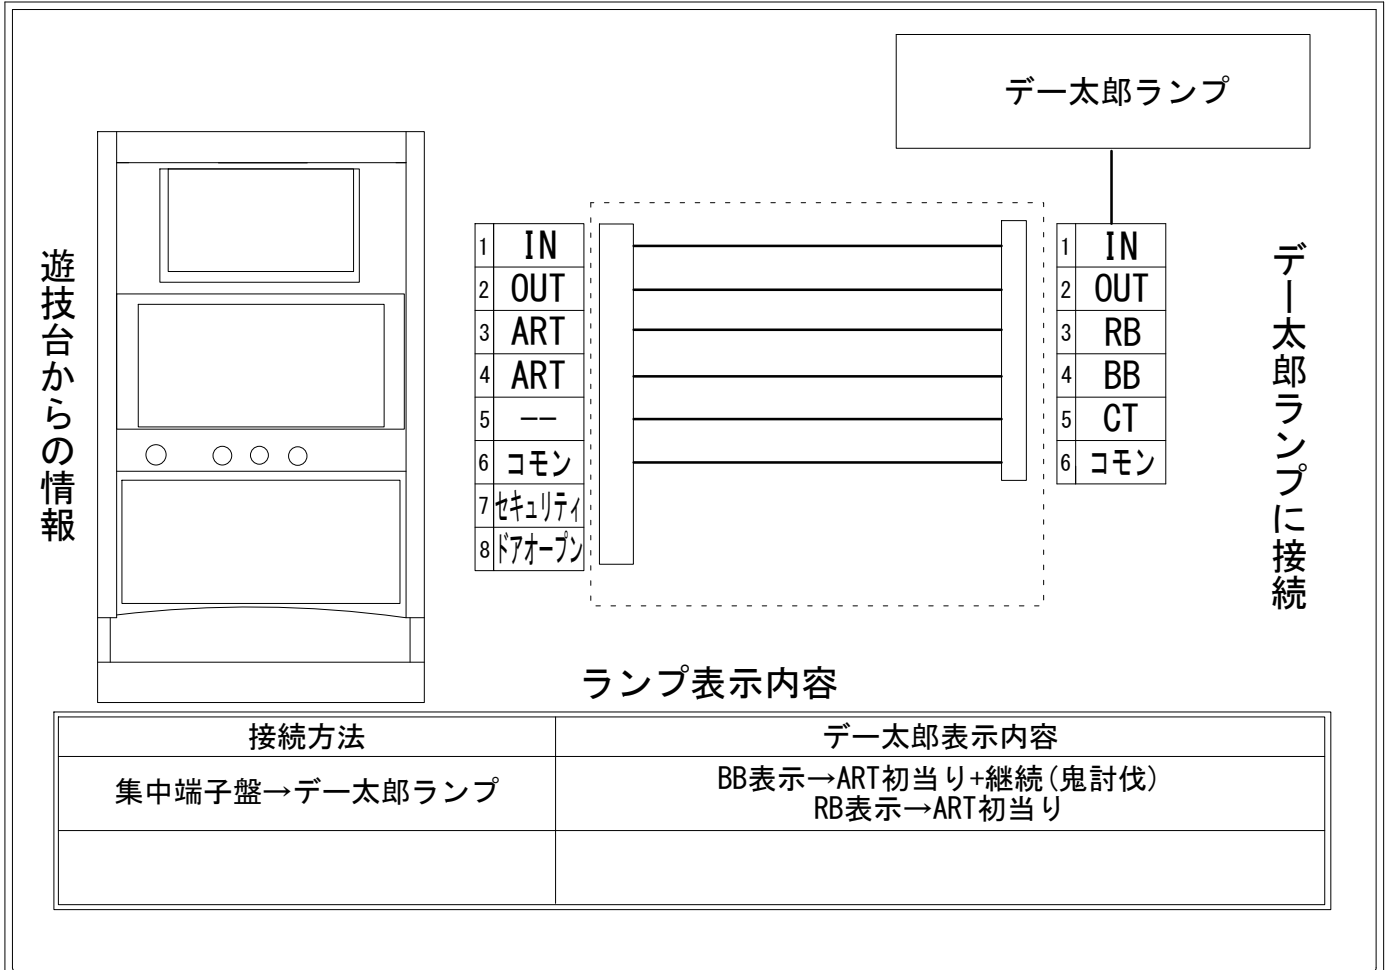

デー太郎（パチスロ） 取付配線資料 2017年08月18日 07

メーカー名	七匠		
機種名	討鬼伝		
遊技タイプ	ARTタイプ		
出力情報	あり	なし	ワンショット ・ 連続 ・ その他

接続方法

台情報出力

端子番号	情報名	出力内容
①	メダル投入	メダル投入時出力
②	メダル払出	メダル払出時出力
③	外部出力1	ART初当り
④	外部出力2	ART初当り回数+継続(鬼討伐)回数
⑤	外部出力3	出力無し
⑥	リレーコモン	
⑦	外部出力4	セキュリティ信号
⑧	外部出力5	ドアオープン信号

※外部出力4・5についての詳細は遊技器メーカーへお問い合わせください。