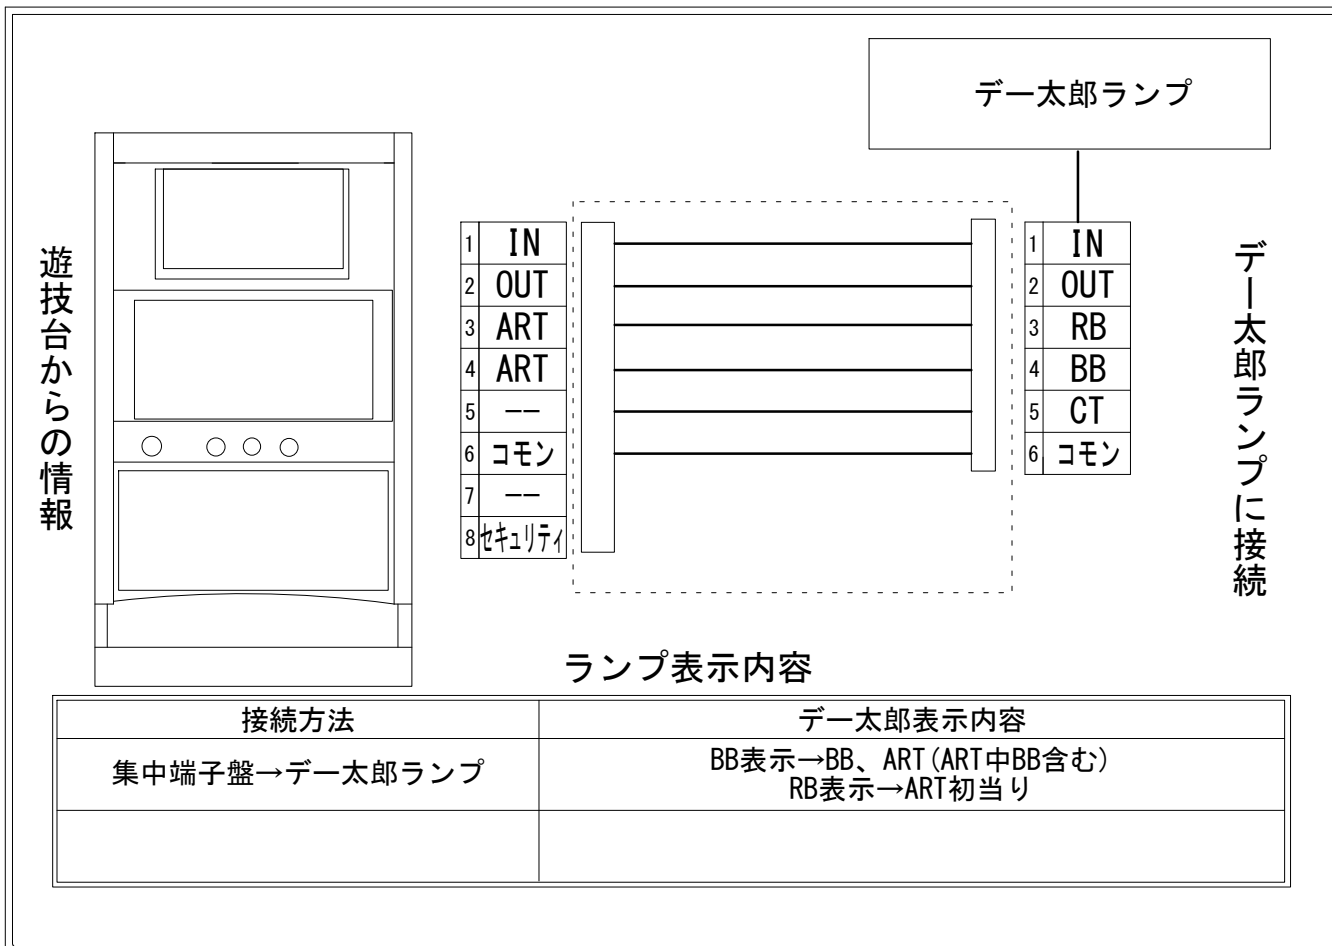

デー太郎（パチスロ） 取付配線資料 2017年05月02日 06

メーカー名	七匠		
機種名	グラップラー刃牙		
遊技タイプ	ARTタイプ		
出力情報	あり	なし	ワンショット
			連続
			その他

接続方法

台情報出力

端子番号	情報名	出力内容
①	メダル投入	メダル投入時出力
②	メダル払出	メダル払出時出力
③	外部出力1	ART初当り (赤7、青7揃い時に5秒間)
④	外部出力2	通常時BB回数+ARTセット継続回数の合算 ART中TM(トナメントバトル)勝利でOFF次にON OB(親子喧嘩)中セット継続、ED(エンディング)も同様
⑤	外部出力3	出力無し
⑥	リレーコモン	
⑦	外部出力4	セキュリティ信号
⑧	外部出力5	ドアオープン信号

※外部出力4・5についての詳細は遊技器メーカーへお問い合わせください。