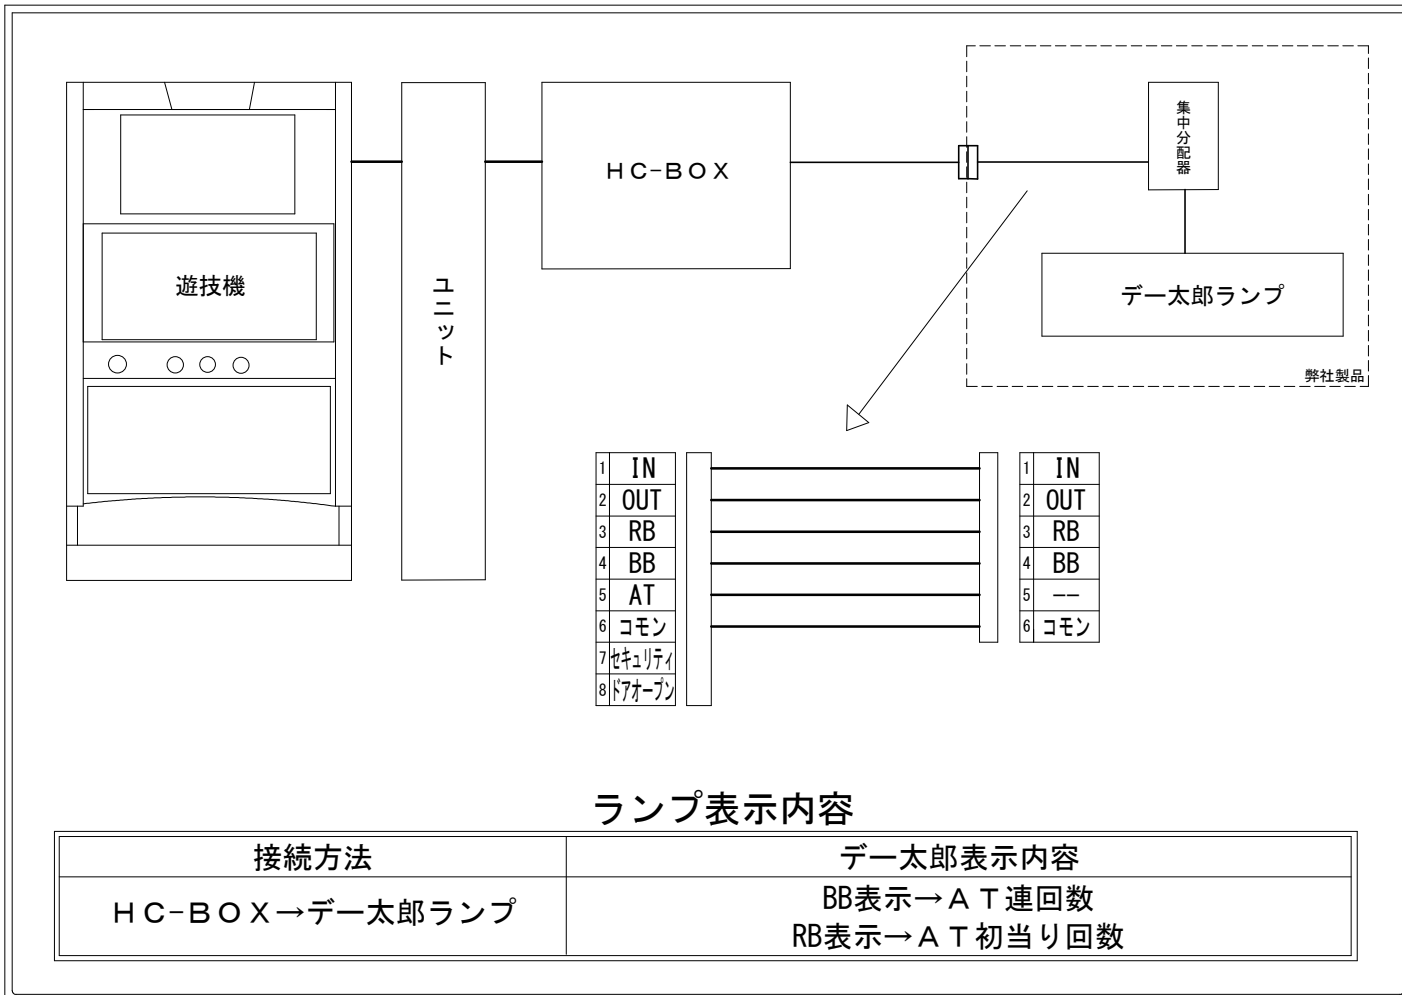

メーカー名	コナミアミューズメント		
機種名	麻雀格闘倶楽部 覚醒		
遊技タイプ	A T		
出力情報	あり ・ なし	ワンショット ・ 連続	その他

接続方法

ランプ表示内容

接続方法	デー太郎表示内容
HC-BOX → デー太郎ランプ	BB表示 → A T 連回数 RB表示 → A T 初当り回数

台情報出力

番号	情報名	出力内容
①	メダル投入	投入メダル1枚につき1パルス出力
②	メダル払出	払出メダル1枚につき1パルス出力
③	RB	格闘倶楽部RUSH初当り開始時に出力、格闘倶楽部バトル終了時に出力終了
④	BB	格闘倶楽部RUSH・覚醒チャレンジ・和了乱舞・究局Mリーグのラウンド開始時に出力 格闘倶楽部バトル終了・究局Mリーグのラウンド終了時に出力終了
⑤	AT	未使用
⑥	コモン	
⑦	セキュリティ	設定値変更、設定値確認またはコンプリート機能作動時に出力
⑧	ドアオープン	ドア開放中に出力

※外部出力の詳細は遊技機メーカーにお問い合わせ下さい。