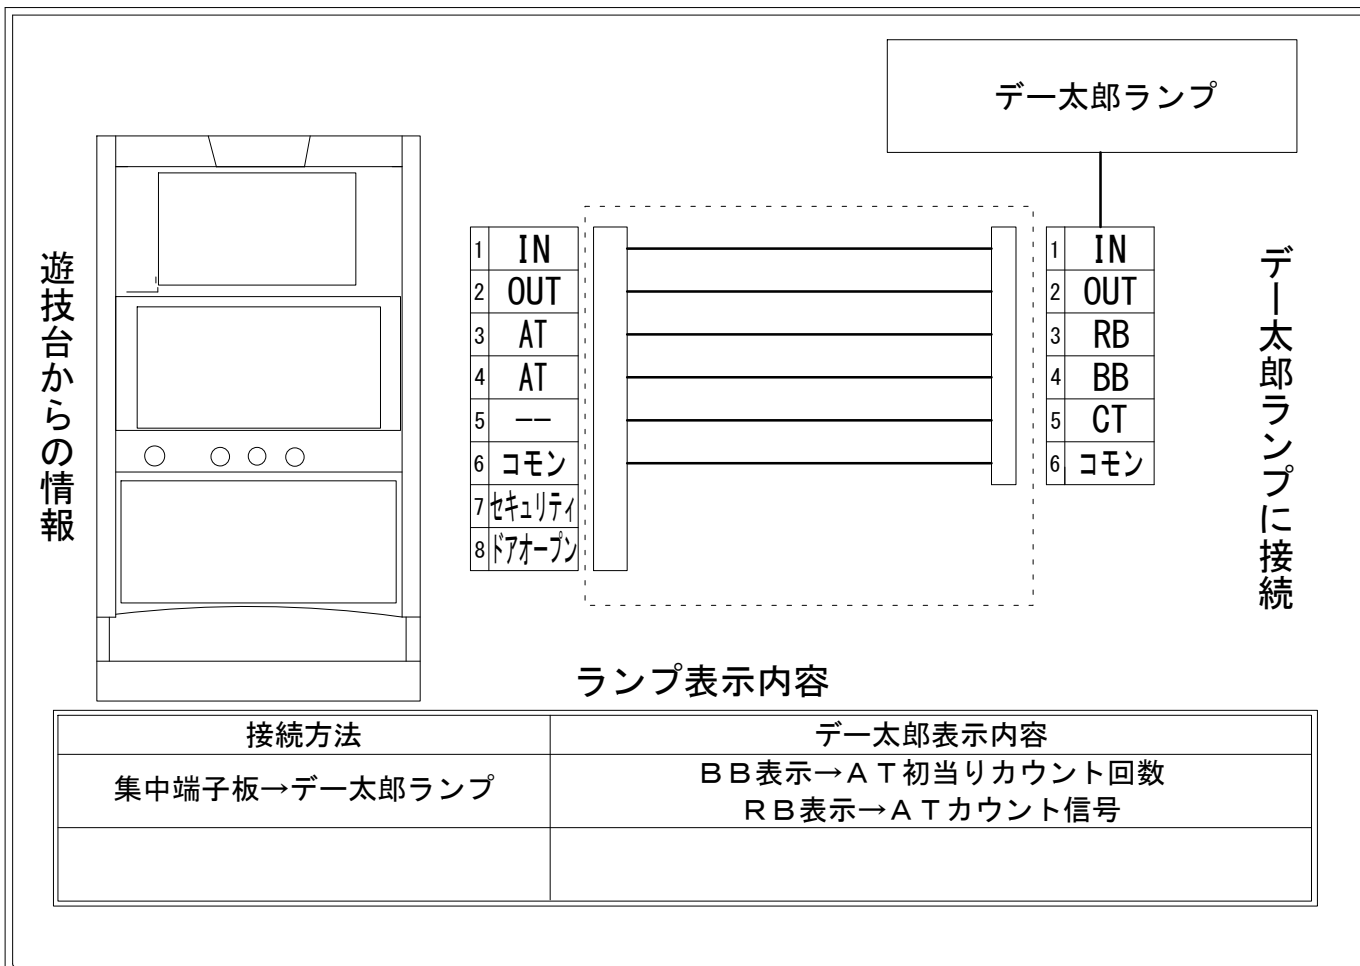

メーカー名	コナミアミューズメント		
機種名	スロドル		
遊技タイプ	A T		
出力情報	あり ・ なし	ワンショット ・ 連続	その他

接続方法

ランプ表示内容

接続方法	デー太郎表示内容
集中端子板→デー太郎ランプ	BB表示→AT初当りカウント回数 RB表示→ATカウント信号

台情報出力

端子番号	情報名	出力内容
①	メダル投入	投入メダル数
②	メダル払出	払出メダル数
③	外部出力1	AT開始時に出力、AT終了時に出力終了
④	外部出力2	AT初当りの開始時に出力(2秒間オン)
⑤	外部出力3	未使用
⑥	リレーコモン	
⑦	外部出力4	セキュリティ信号
⑧	外部出力5	ドアオープン信号

※外部出力4,5についての詳細は遊技器メーカーへお問い合わせください。