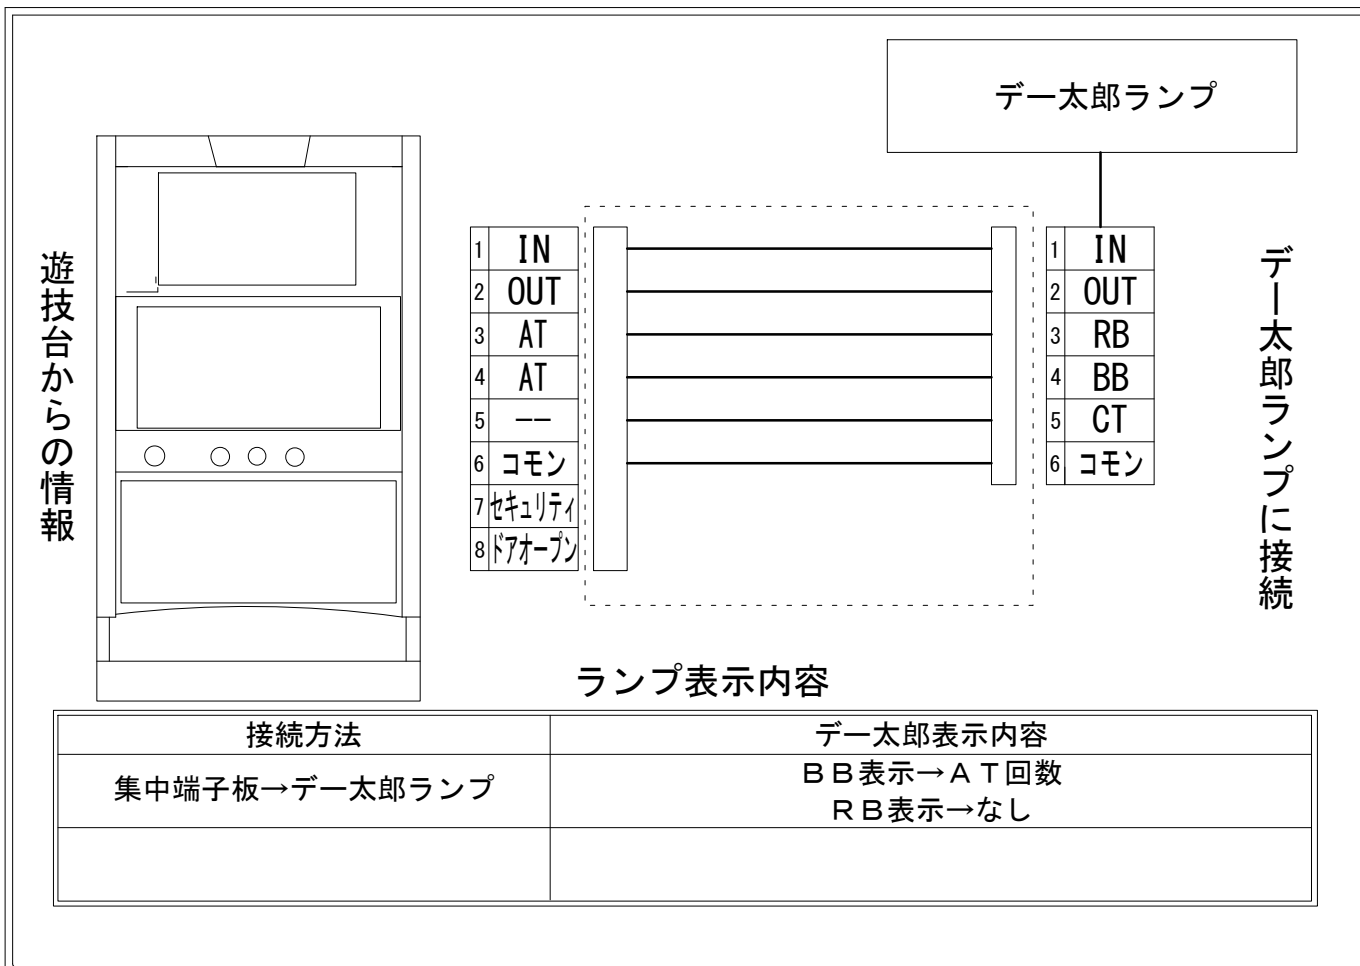

メーカー名	コナミアミューズメント		
機種名	戦国コレクション5		
遊技タイプ	A T		
出力情報	あり ・ なし	ワンショット ・ 連続	その他

接続方法

ランプ表示内容

接続方法	デー太郎表示内容
集中端子板→デー太郎ランプ	BB表示→A T回数 RB表示→なし

台情報出力

端子番号	情報名	出力内容
①	メダル投入	投入メダル数
②	メダル払出	払出メダル数
③	外部出力1	未使用
④	外部出力2	A T 開始時に出力、A T 終了時に出力終了
⑤	外部出力3	未使用
⑥	リレーコモン	
⑦	外部出力4	セキュリティ信号
⑧	外部出力5	ドアオープン信号

※外部出力4,5についての詳細は遊技器メーカーへお問い合わせください。