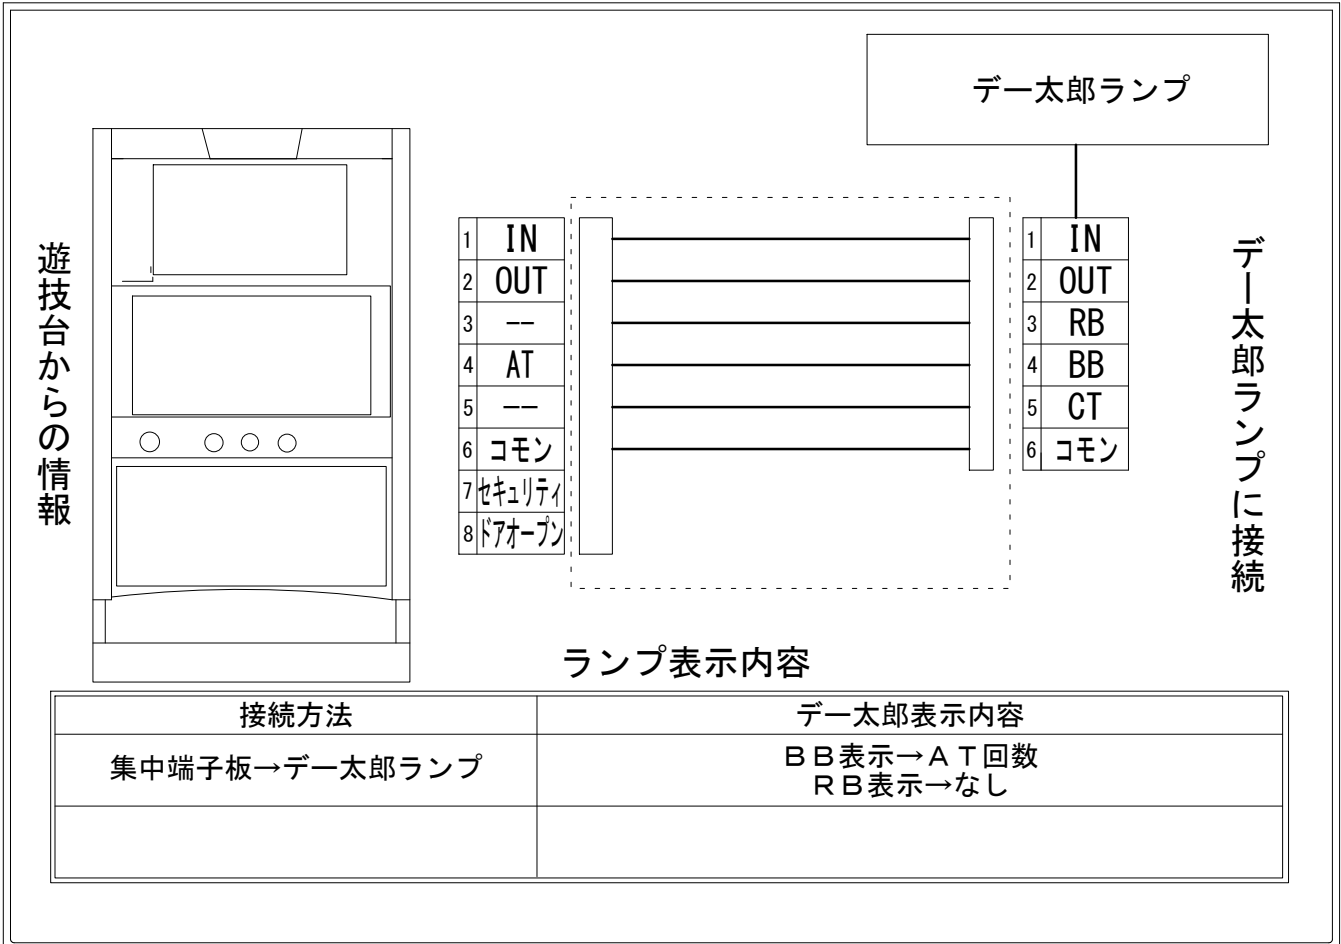

メーカー名	コナミアミューズメント		
機種名	戦国コレクション4		
遊技タイプ	A T		
出力情報	あり	なし	ワンショット ・ 連続 ・ その他

接続方法

台情報出力

端子番号	情報名	出力内容
①	メダル投入	投入メダル数
②	メダル払出	払出メダル数
③	外部出力1	未使用
④	外部出力2	夢幻の間開始時にON、夢幻海ラッシュ突入時、その後の200枚獲得毎にOFF、ON
⑤	外部出力3	未使用
⑥	リレーコモン	
⑦	外部出力4	セキュリティ信号
⑧	外部出力5	ドアオープン信号

※外部出力4、5についての詳細は遊技器メーカーへお問い合わせください。