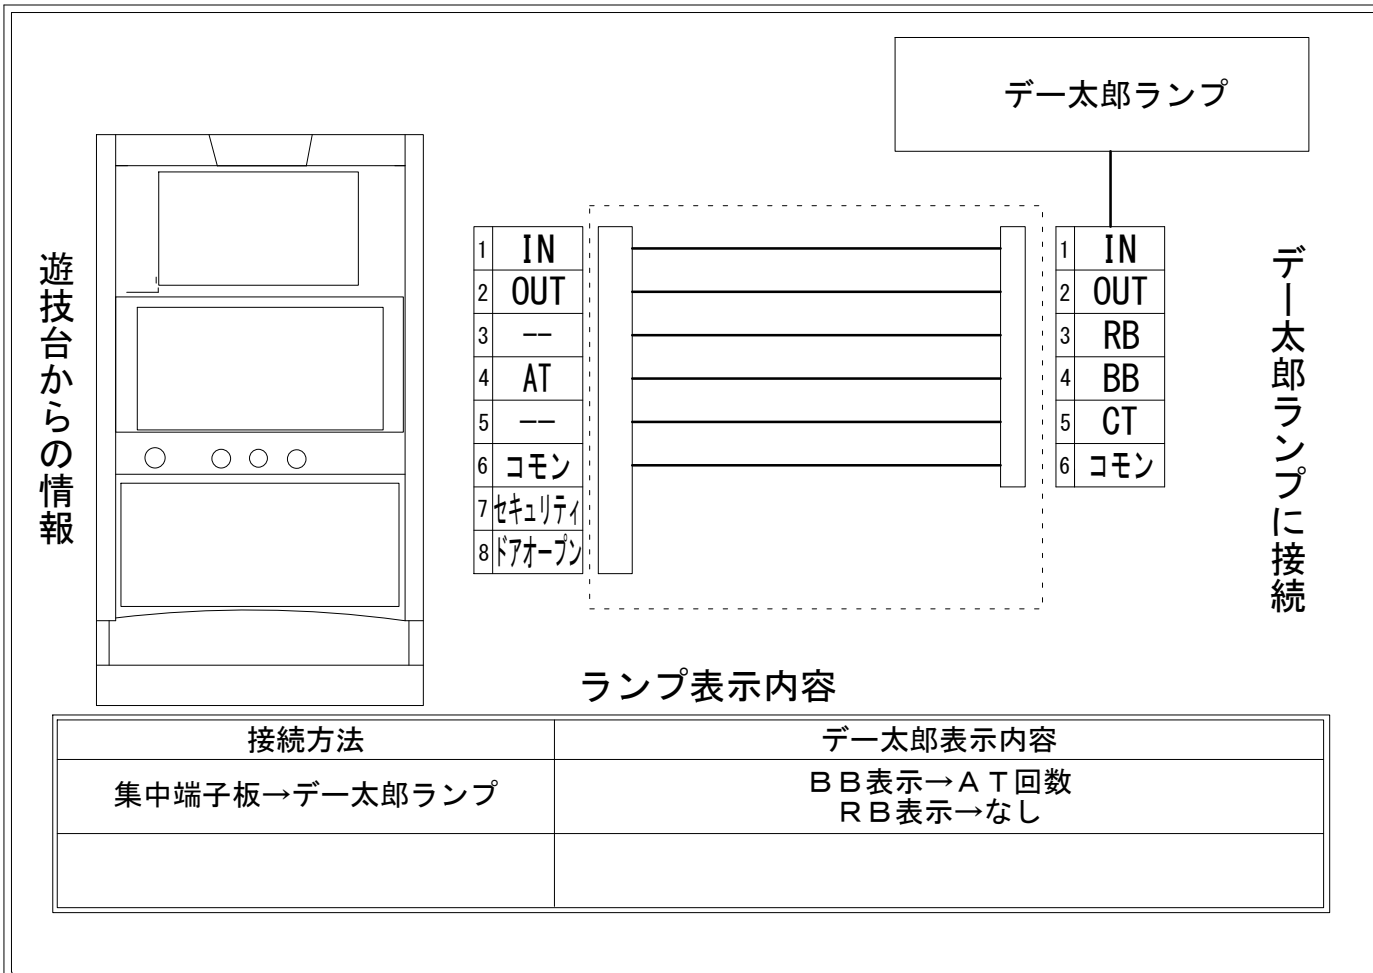

デー太郎（パチスロ） 取付配線資料 2019年02月12日 25

メーカー名	K P E (コナミアミューズメント)		
機種名	G I 優駿倶楽部 2		
遊技タイプ	A T		
出力情報	あり	なし	ワンショット ・ 連続 ・ その他

接続方法

台情報出力

端子番号	情報名	出力内容
①	メダル投入	投入メダル数
②	メダル払出	払出メダル数
③	外部出力1	未使用
④	外部出力2	「G I ロード」開始時、又は継続時出力(継続時は3秒OFF)
⑤	外部出力3	未使用
⑥	リレーコモン	
⑦	外部出力4	セキュリティ信号
⑧	外部出力5	ドアオープン信号

※外部出力2、4、5についての詳細は遊技器メーカーへお問い合わせください。