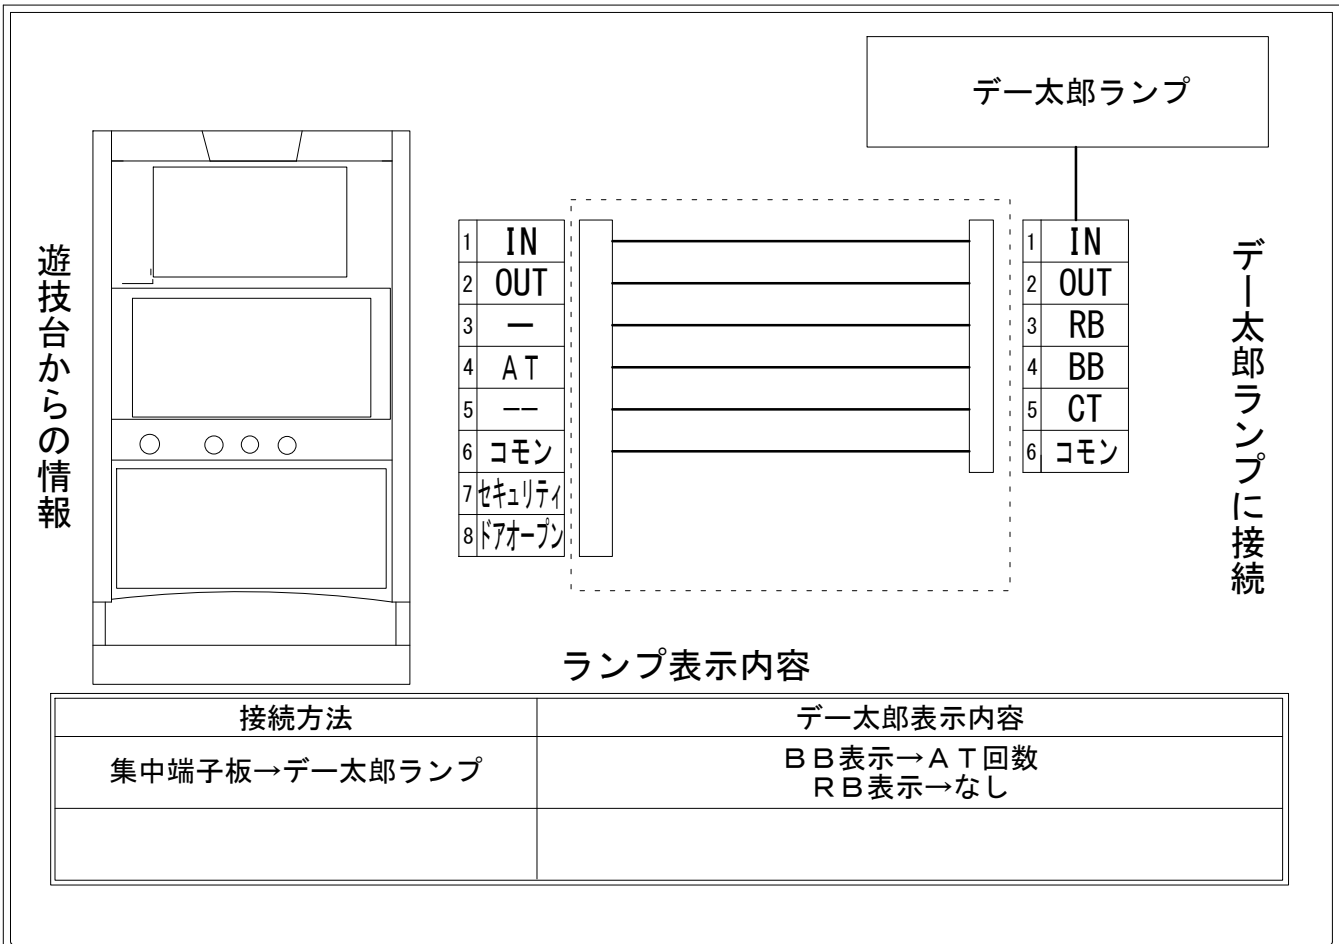

デー太郎（パチスロ） 取付配線資料 2018年11月13日 23

メーカー名	KPE(コナミアミューズメント)		
機種名	戦コレ! [泰平女君] 徳川家康		
遊技タイプ	A T		
出力情報	あり ・ なし	ワンショット ・ 連続	その他

接続方法

台情報出力

端子番号	情報名	出力内容
①	メダル投入	投入メダル数
②	メダル払出	払出メダル数
③	外部出力1	未使用
④	外部出力2	「戦国タイム」「乙女絵巻」「乙女繚乱」「乙女楽園」の開始時、又は「戦国タイム」のセット継続時に信号開始、「戦国タイム」終了で信号終了。継続時は3秒OFF後ON
⑤	外部出力3	未使用
⑥	リレーコモン	
⑦	外部出力4	セキュリティ信号
⑧	外部出力5	ドアオープン信号

※外部出力2、4、5についての詳細は遊技器メーカーへお問い合わせください。