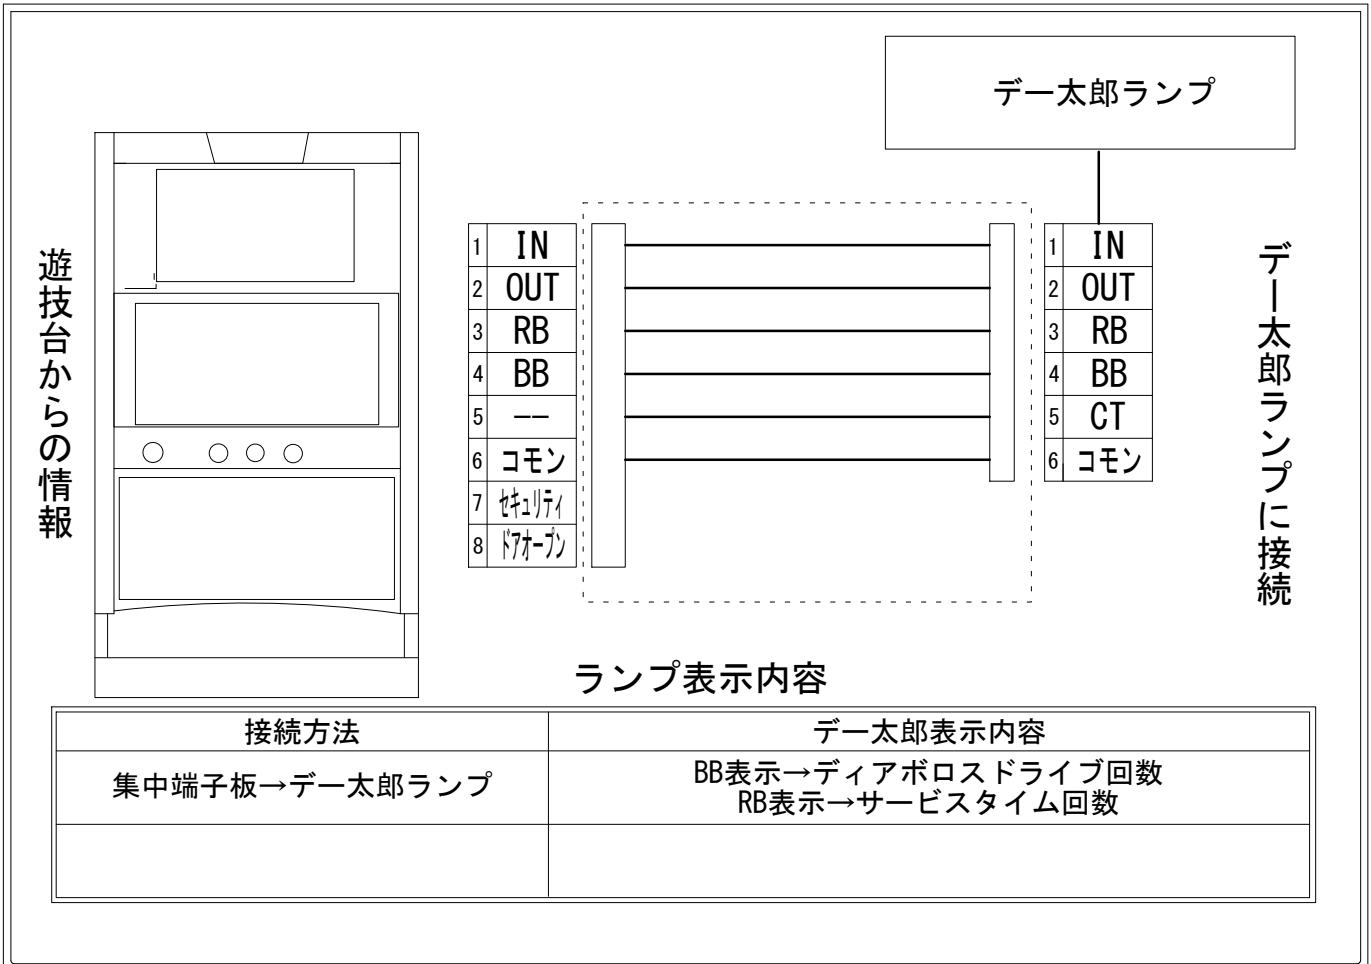

# デー太郎（パチスロ） 取付配線資料 2015年10月27日 10

メーカー名	K P E		
機種名	ハイスクールD×D		
遊技タイプ	ARTタイプ		
出力情報	あり	なし	ワンショット ・ 連続 ・ その他

## 接続方法

## 台情報出力

端子番号	情報名	出力内容
①	メダル投入	投入メダル数
②	メダル払出	払出メダル数
③	外部出力1	サービスタイム開始から終了まで
④	外部出力2	ディアポロスドライブまたは魔法陣ラッシュ開始からディアポロスドライブ終了まで
⑤	外部出力3	未使用
⑥	リレーコモン	
⑦	外部出力4	セキュリティ信号
⑧	外部出力5	ドアオープン信号

※外部出力1,2は押し順ナビに従わなかった場合、再度出力する事があります。  
 ※外部出力4,5についての詳細は遊技器メーカーへお問い合わせください。