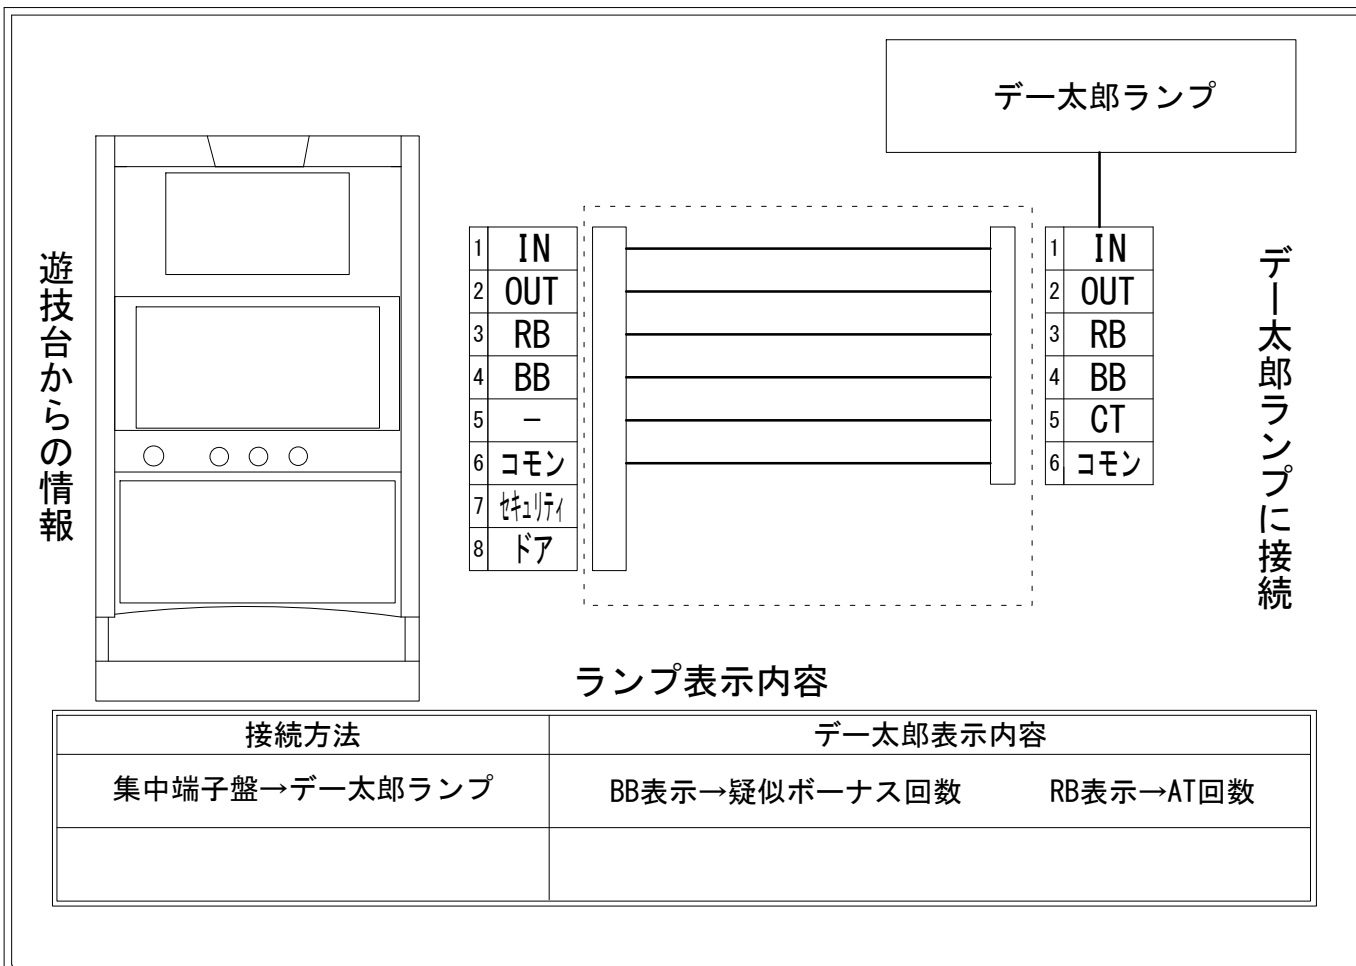

デー太郎（パチスロ） 取付配線資料 2022年10月7日 30

メーカー名	北電子		
機種名	ダンまち外伝ソード・オラトリア		
遊技タイプ	A T		
出力情報	あり ・ なし	ワンショット ・ 連続	その他

接続方法

ランプ表示内容

接続方法	デー太郎表示内容
集中端子盤→デー太郎ランプ	BB表示→疑似ボーナス回数 RB表示→AT回数

台情報出力

端子番号	情報名	出力内容
①	メダル投入	メダル投入信号
②	メダル払出	メダル払出信号
③	外部出力1	A T 信号
④	外部出力2	疑似ボーナス信号
⑤	外部出力3	出力無し
⑥	リレーコモン	
⑦	外部出力4	セキュリティ信号
⑧	外部出力5	ドアオープン信号

※外部出力2、4、5についての詳細は遊技機メーカーにお問い合わせください。