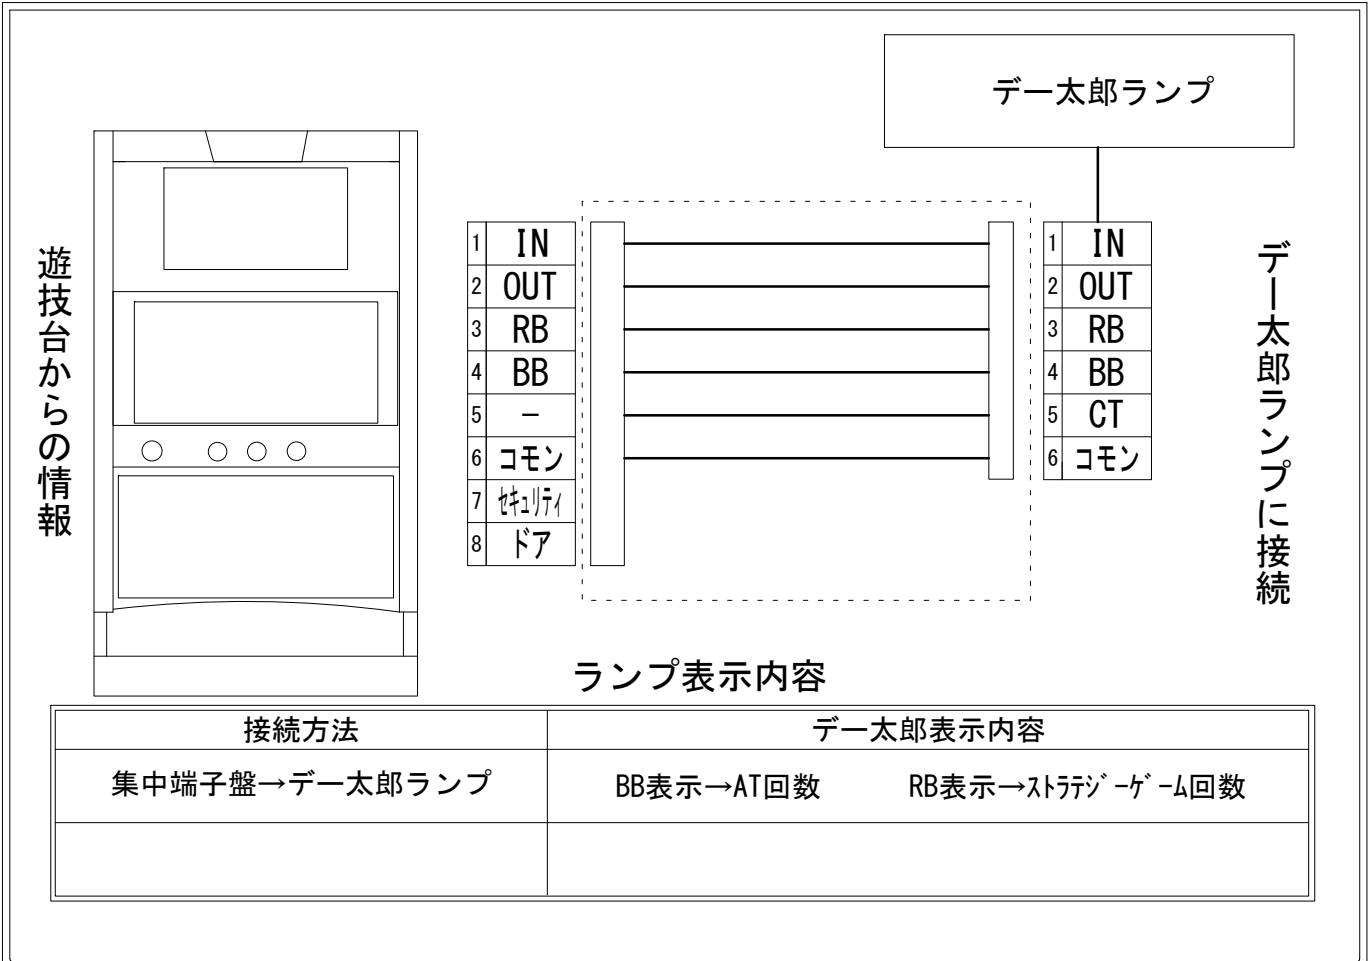

デー太郎（パチスロ） 取付配線資料 2021年06月10日 27

メーカー名	北電子		
機種名	ノーゲーム・ノーライフ		
遊技タイプ	A T		
出力情報	あり	なし	ワンショット ・ 連続 ・ その他

接続方法

台情報出力

端子番号	情報名	出力内容
①	メダル投入	メダル投入信号
②	メダル払出	メダル払出信号
③	外部出力1	擬似BB信号(ストラテジーゲーム)
④	外部出力2	A T 信号
⑤	外部出力3	出力無し
⑥	リレーコモン	
⑦	外部出力4	セキュリティ信号
⑧	外部出力5	ドアオープン信号

※外部出力2,4,5についての詳細は遊技機メーカーにお問い合わせください。