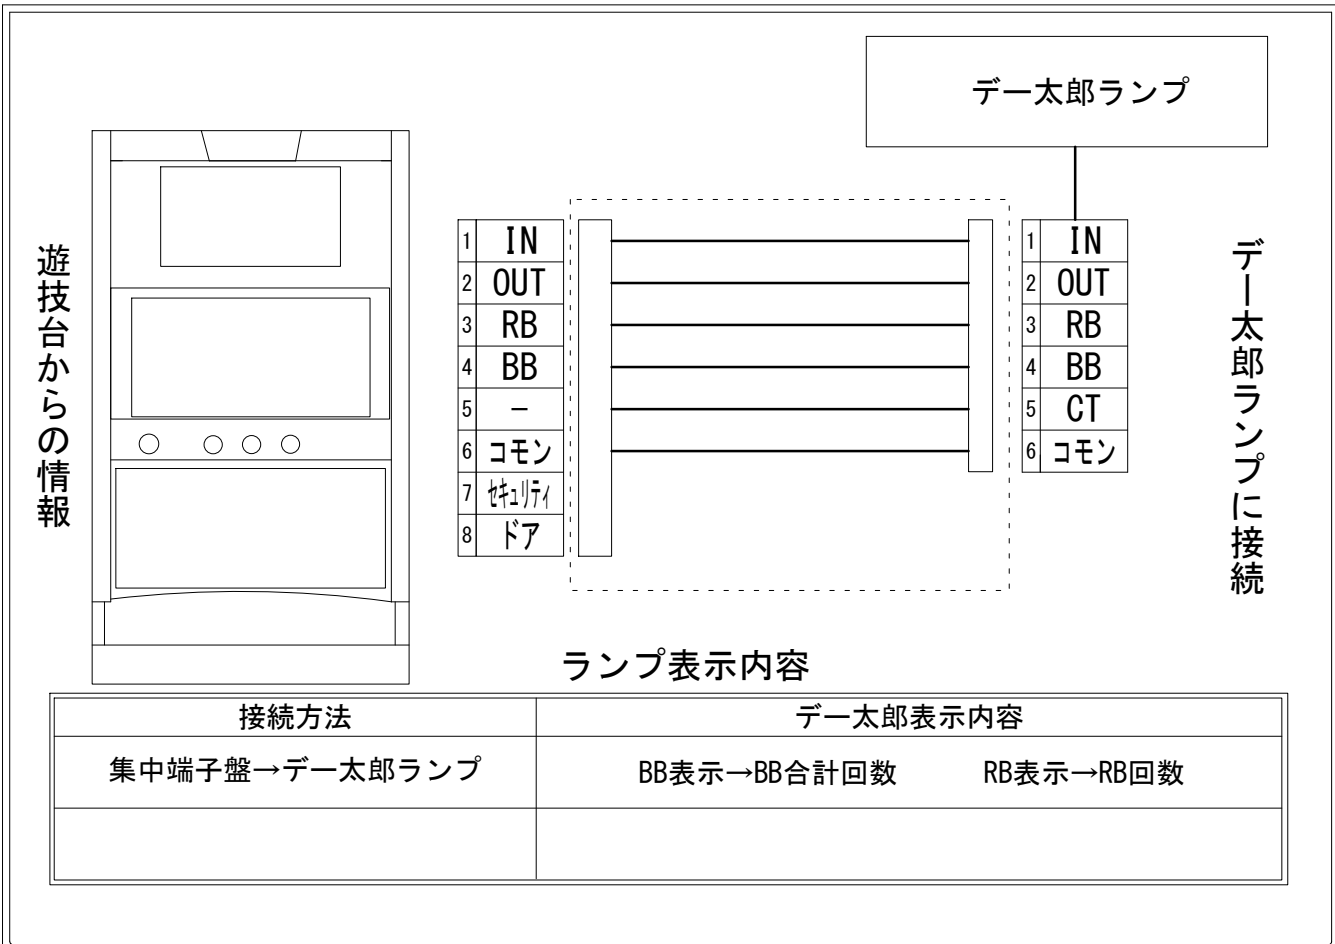

デー太郎（パチスロ） 取付配線資料 2019年04月02日 24

メーカー名	北電子		
機種名	ゴーゴージャグラー2		
遊技タイプ	A		
出力情報	あり	なし	ワンショット ・ 連続 ・ その他

接続方法

台情報出力

端子番号	情報名	出力内容
①	メダル投入	メダル投入信号
②	メダル払出	メダル払出信号
③	外部出力1	RB信号
④	外部出力2	BB信号
⑤	外部出力3	出力無し
⑥	リレーコモン	
⑦	外部出力4	セキュリティ信号
⑧	外部出力5	ドアオープン信号

※外部出力2、4、5についての詳細は遊技機メーカーにお問い合わせください。