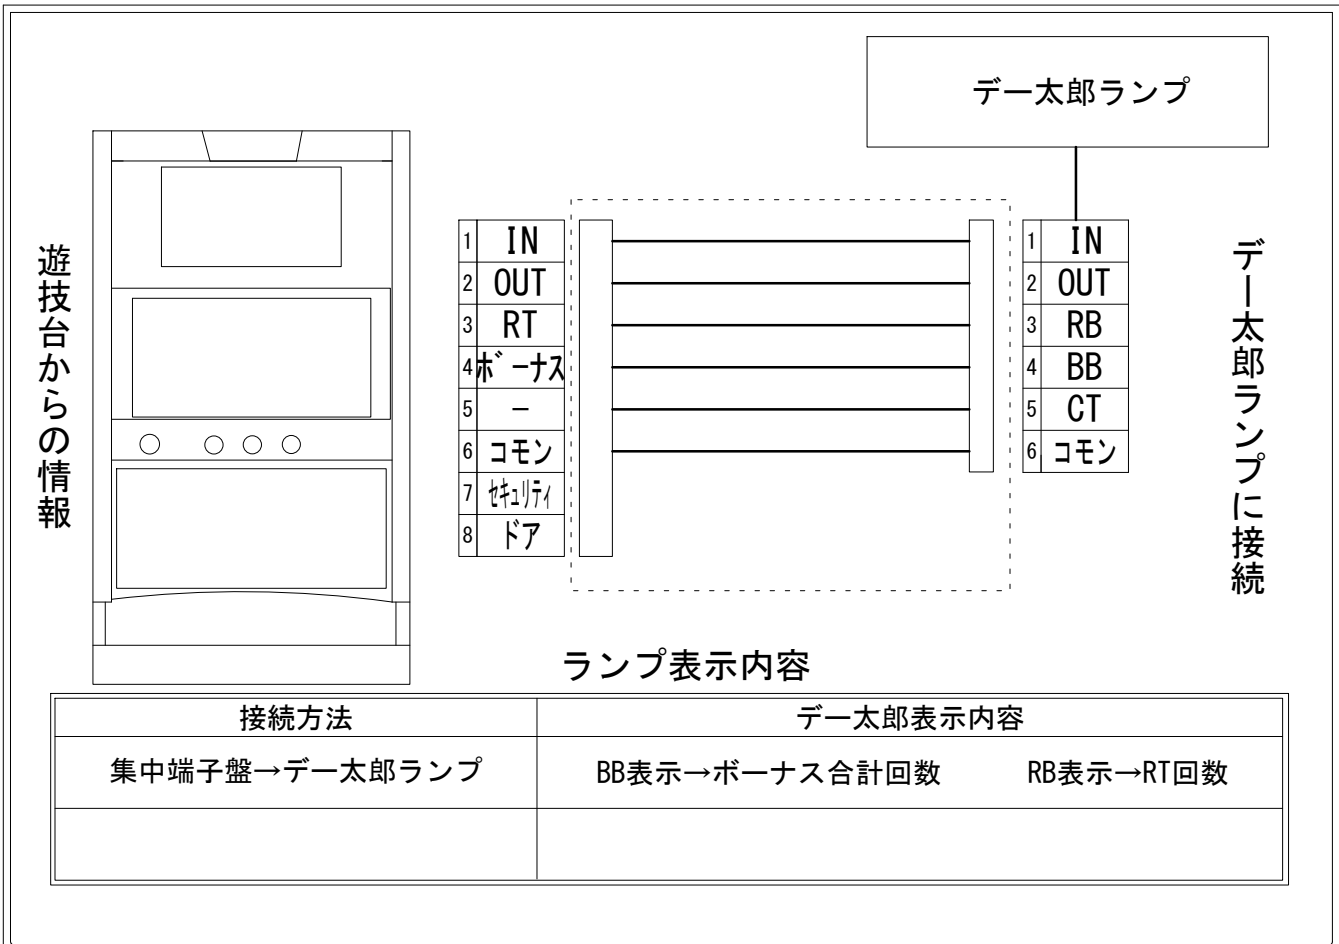

デー太郎（パチスロ） 取付配線資料 2018年11月13日 23

メーカー名	北電子		
機種名	ダンジョンに会いを求めているのは間違っているだろうか		
遊技タイプ	A+RT		
出力情報	あり ・ なし	ワンショット ・ 連続	その他

接続方法

台情報出力

端子番号	情報名	出力内容
①	メダル投入	メダル投入信号
②	メダル払出	メダル払出信号
③	外部出力1	RT信号
④	外部出力2	全てのボーナス信号
⑤	外部出力3	出力無し
⑥	リレーコモン	
⑦	外部出力4	セキュリティ信号
⑧	外部出力5	ドアオープン信号

※外部出力2、4、5についての詳細は遊技機メーカーにお問い合わせください。