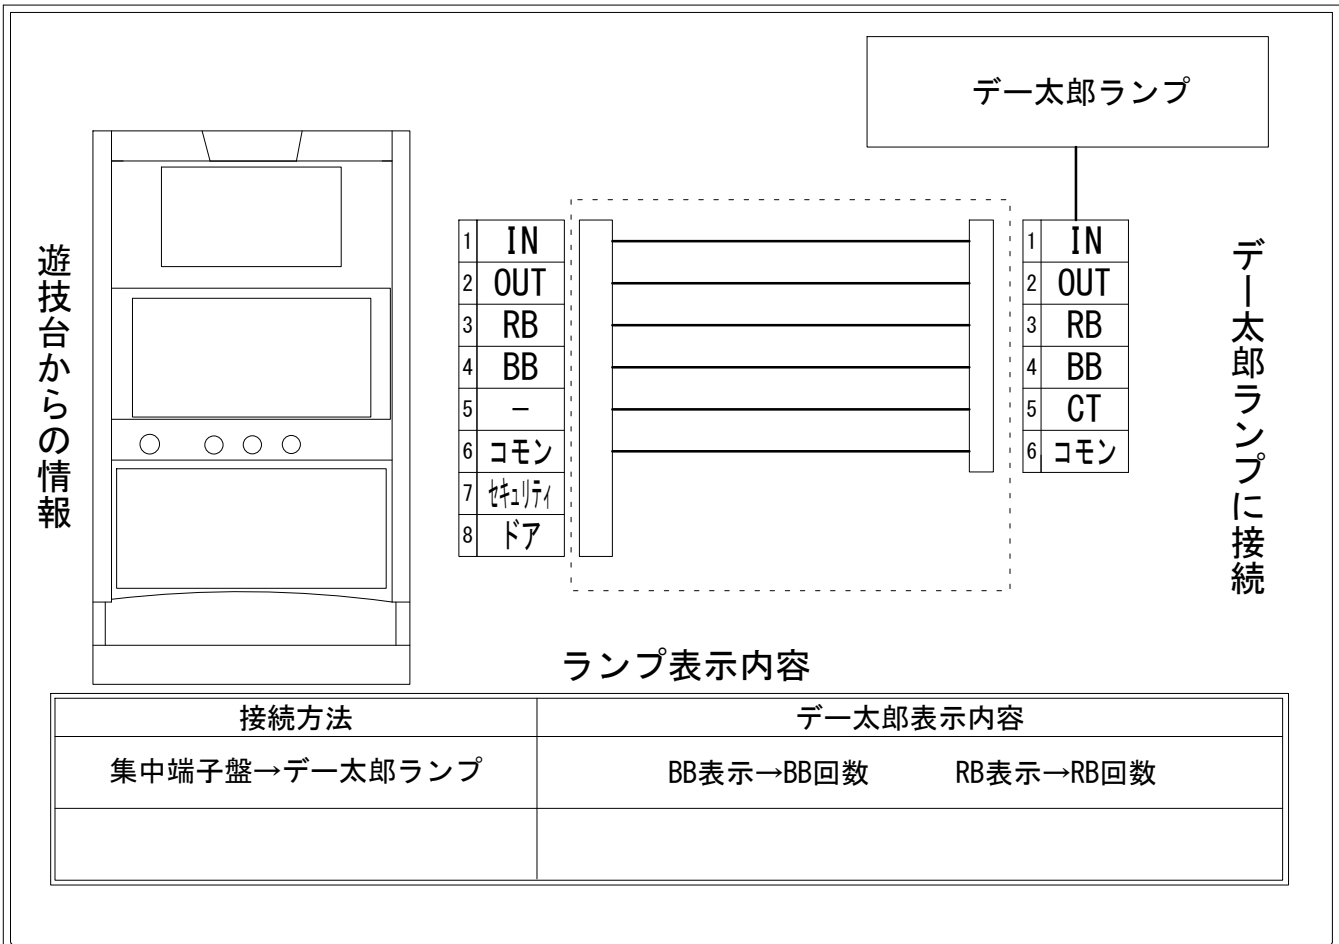

デー太郎（パチスロ） 取付配線資料 2017年06月10日 19

メーカー名	北電子		
機種名	スーパーミラクルジャグラー		
遊技タイプ	ノーマル		
出力情報	あり ・ なし	ワンショット ・ 連続	その他

接続方法

台情報出力

端子番号	情報名	出力内容
①	メダル投入	メダル投入信号
②	メダル払出	メダル払出信号
③	外部出力1	RB信号
④	外部出力2	BB信号
⑤	外部出力3	出力無し
⑥	リレーコモン	
⑦	外部出力4	セキュリティ信号
⑧	外部出力5	ドアオープン信号

※外部出力4,5についての詳細は遊技機メーカーにお問い合わせください。