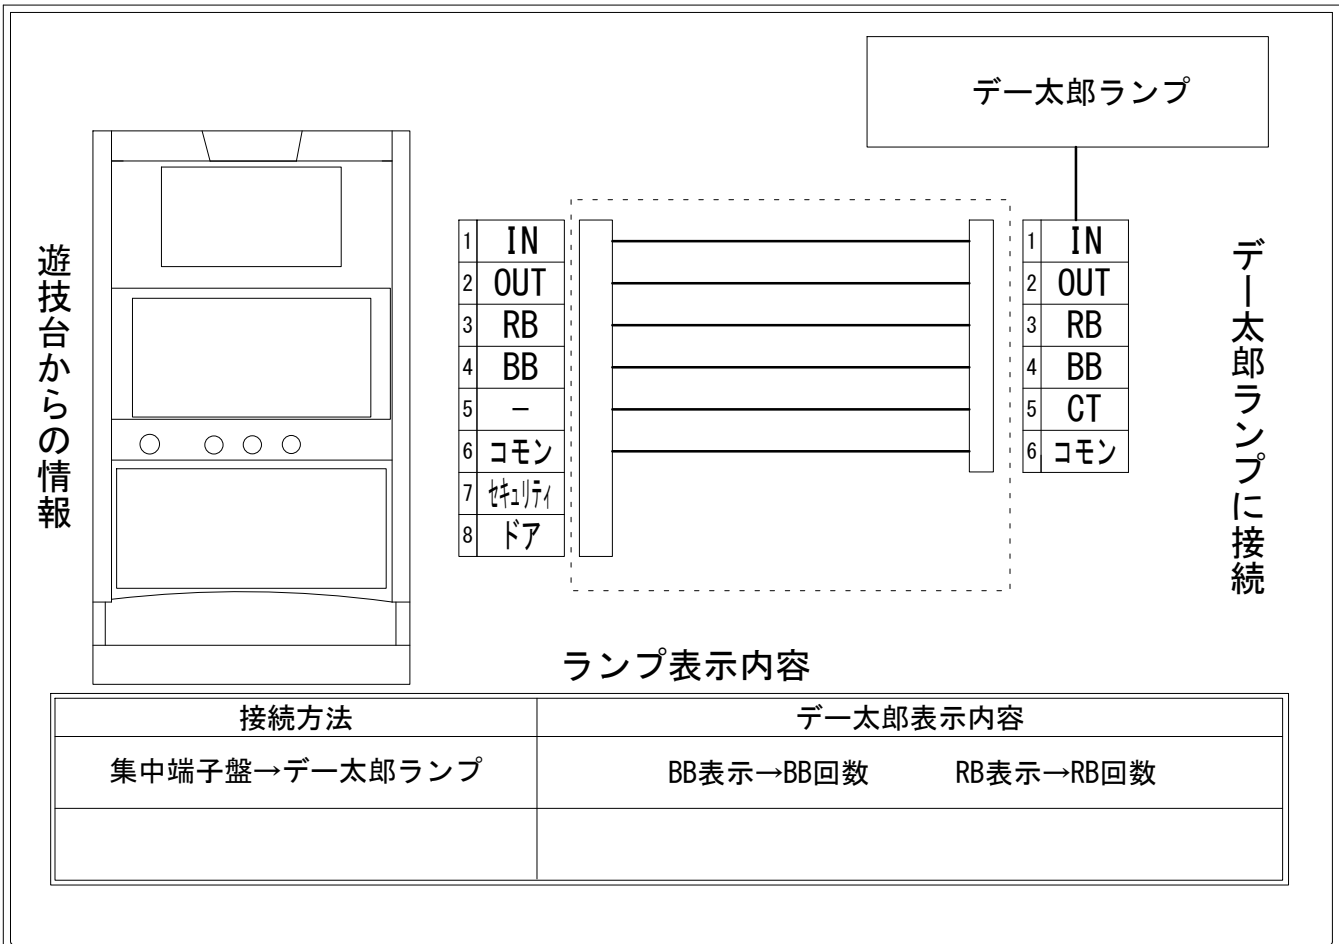

# デー太郎（パチスロ） 取付配線資料 2017年08月01日 16-1

メーカー名	北電子		
機種名	アイムジャグラーEX Anniversary EX-AE		
遊技タイプ	ノーマル		
出力情報	あり ・ なし	ワンショット ・ 連続	その他

## 接続方法

## ランプ表示内容

接続方法	デー太郎表示内容	
集中端子盤→デー太郎ランプ	BB表示→BB回数	RB表示→RB回数

## 台情報出力

端子番号	情報名	出力内容
①	メダル投入	メダル投入信号
②	メダル払出	メダル払出信号
③	外部出力1	RB信号
④	外部出力2	BB信号
⑤	外部出力3	出力無し
⑥	リレーコモン	
⑦	外部出力4	セキュリティ信号
⑧	外部出力5	ドアオープン信号

※外部出力4,5についての詳細は遊技機メーカーにお問い合わせください。