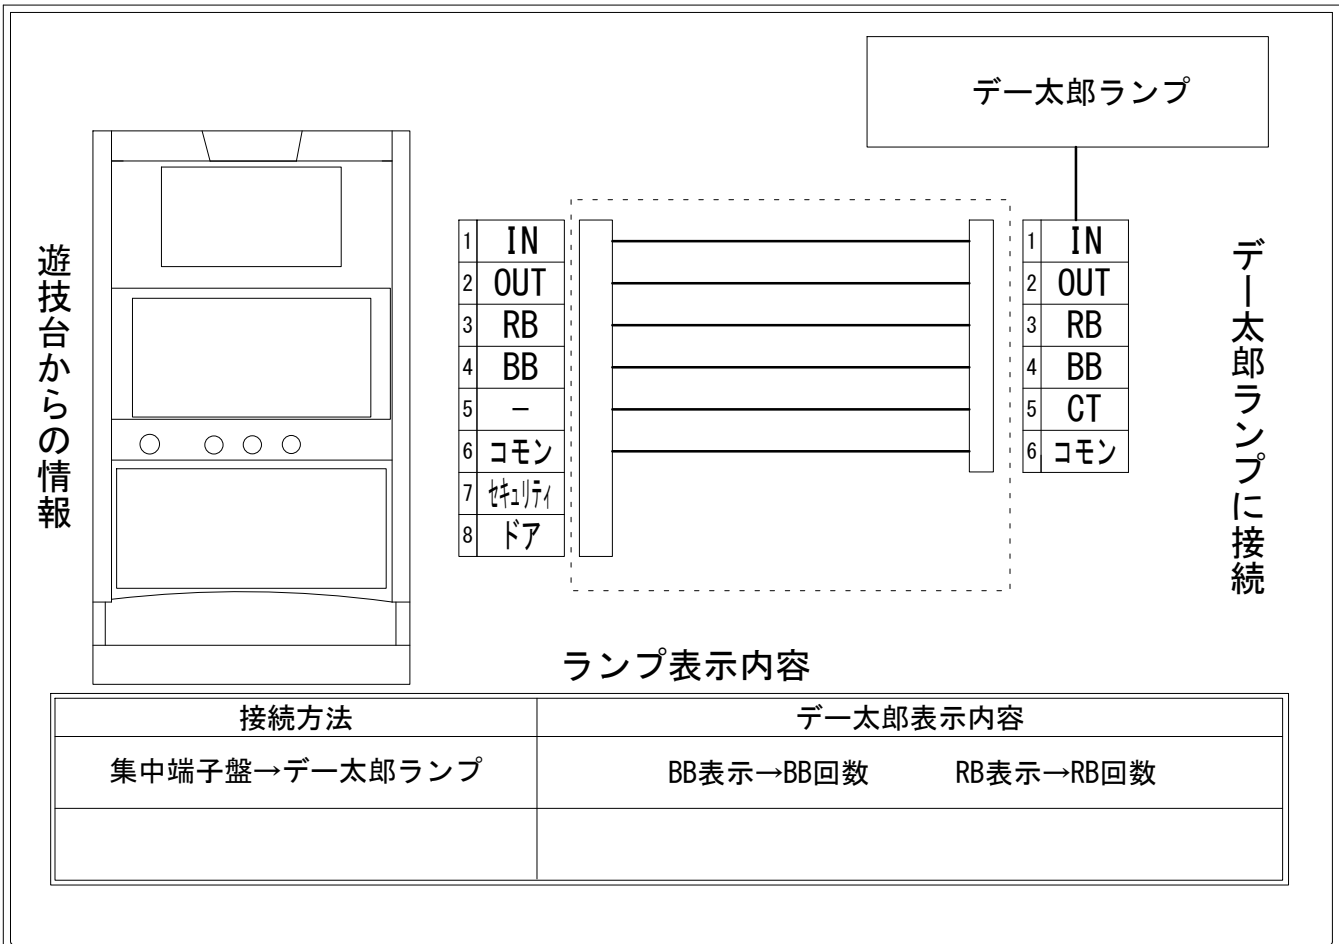

デー太郎（パチスロ） 取付配線資料 2016年08月09日 15

メーカー名	北電子		
機種名	マタドールⅡ 30		
遊技タイプ	Aタイプ		
出力情報	あり ・ なし	ワンショット ・ 連続	その他

接続方法

台情報出力

端子番号	情報名	出力内容
①	メダル投入	メダル投入信号
②	メダル払出	メダル払出信号
③	外部出力1	RB信号
④	外部出力2	BB信号
⑤	外部出力3	出力無し
⑥	リレーコモン	
⑦	外部出力4	セキュリティ信号
⑧	外部出力5	ドアオープン信号

※外部出力4,5についての詳細は遊技機メーカーにお問い合わせください。