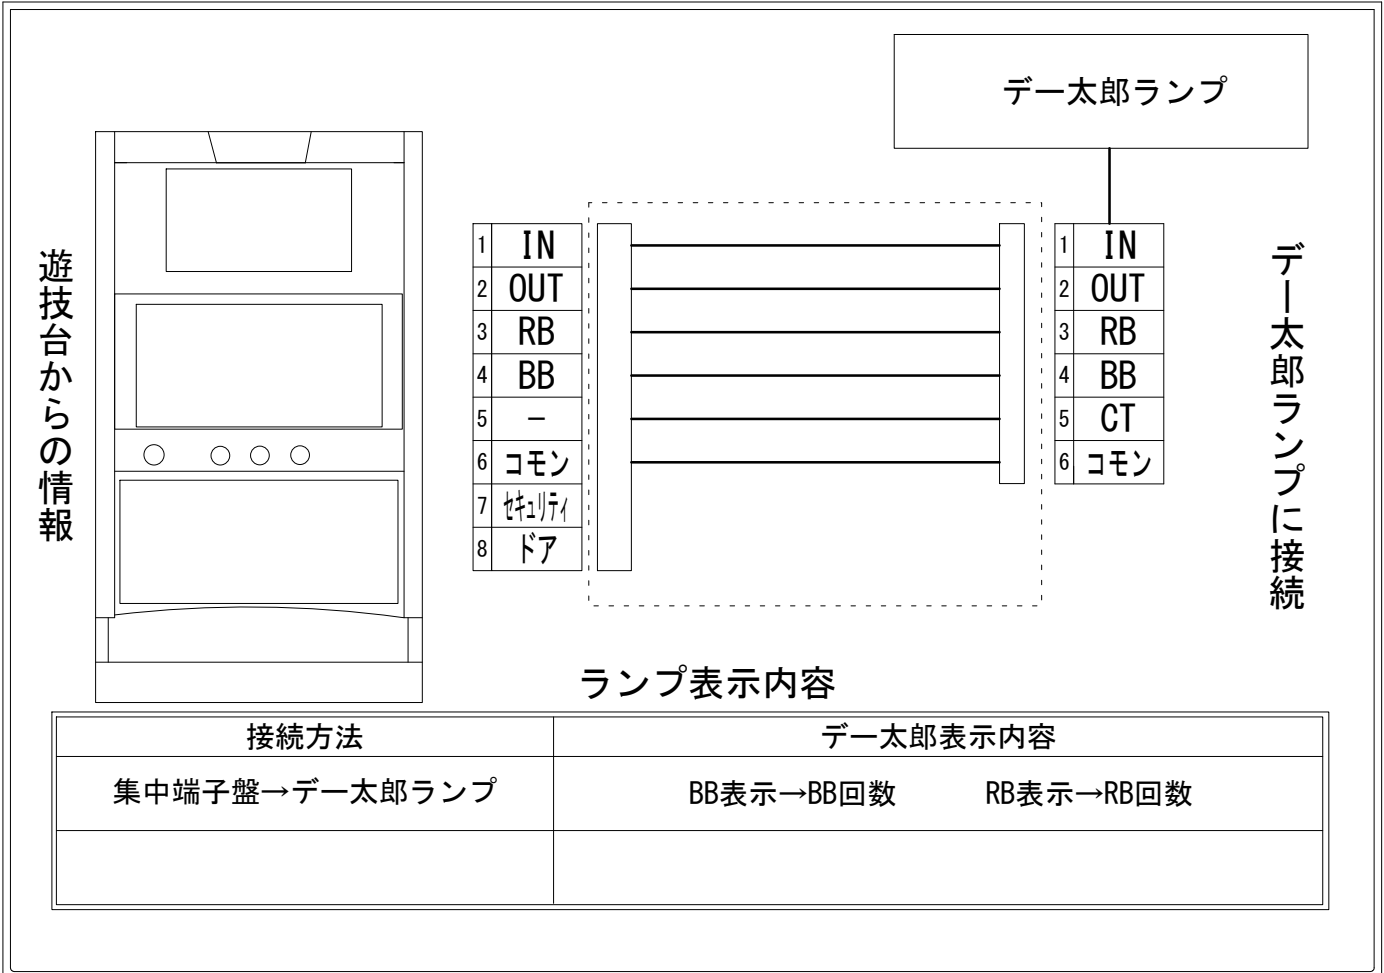

メーカー名	北電子		
機種名	プチマーメイド		
遊技タイプ	Aタイプ		
出力情報	あり ・ なし	ワンショット ・ 連続	その他

接続方法

台情報出力

端子番号	情報名	出力内容
①	メダル投入	メダル投入信号
②	メダル払出	メダル払出信号
③	外部出力1	RB信号
④	外部出力2	BB信号
⑤	外部出力3	出力無し
⑥	リレーコモン	
⑦	外部出力4	セキュリティ信号
⑧	外部出力5	ドアオープン信号

※外部出力4,5についての詳細は遊技機メーカーにお問い合わせください。