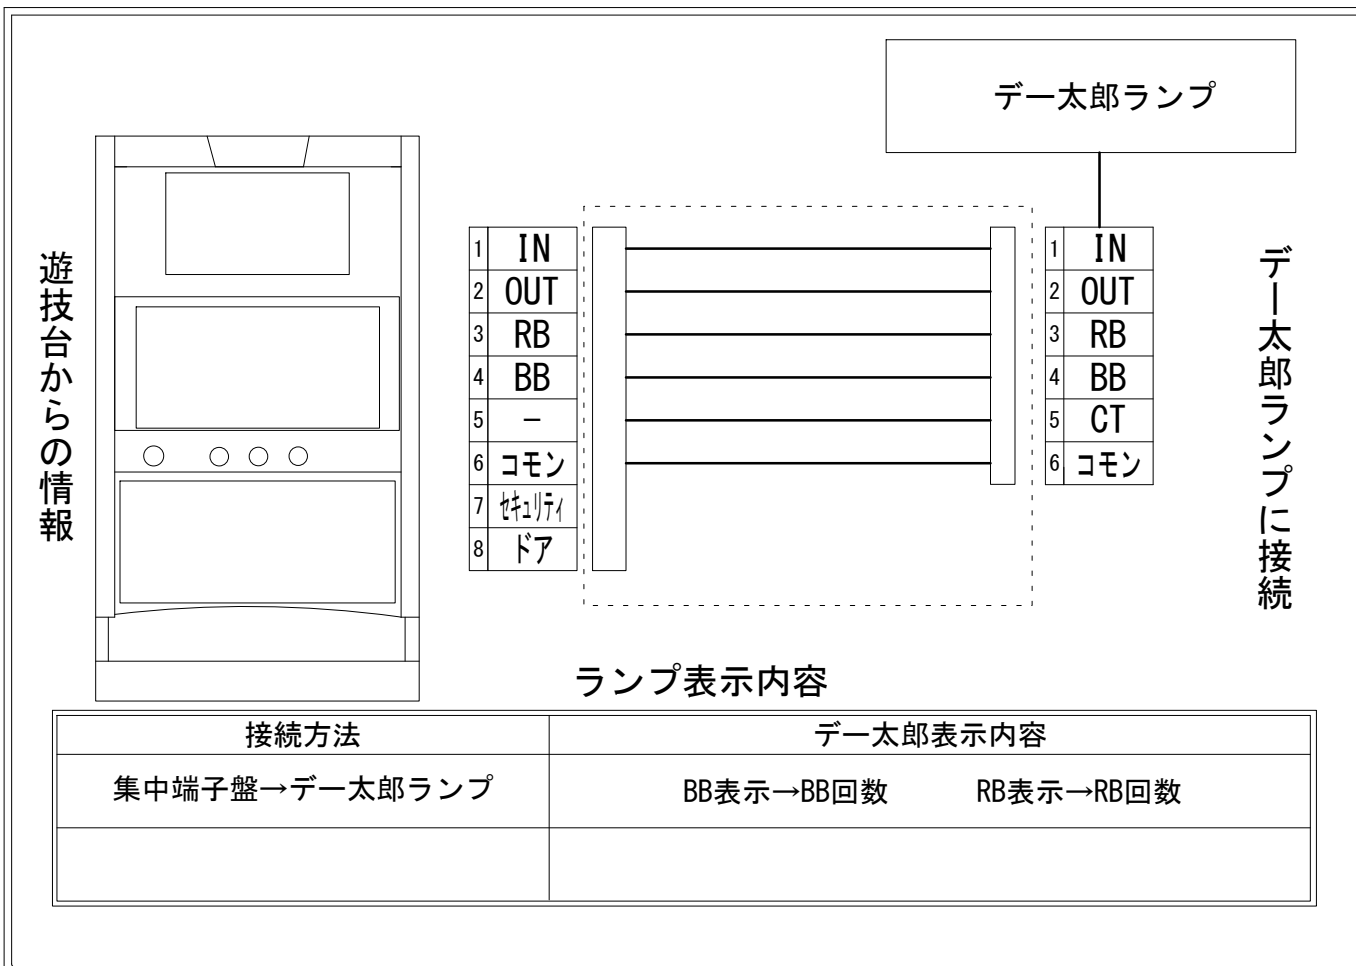

デー太郎（パチスロ）取付配線資料 2015年07月07日 10

メーカー名	北電子		
機種名	マイジャグラーⅢ		
遊技タイプ	Aタイプ		
出力情報	あり ・ なし	ワンショット ・ 連続	その他

接続方法

台情報出力

端子番号	情報名	出力内容
①	メダル投入	メダル投入信号
②	メダル払出	メダル払出信号
③	外部出力1	RB信号
④	外部出力2	BB信号
⑤	外部出力3	出力無し
⑥	リレーコモン	
⑦	外部出力4	セキュリティ信号
⑧	外部出力5	ドアオープン信号

※外部出力4,5についての詳細は遊技機メーカーにお問い合わせください。