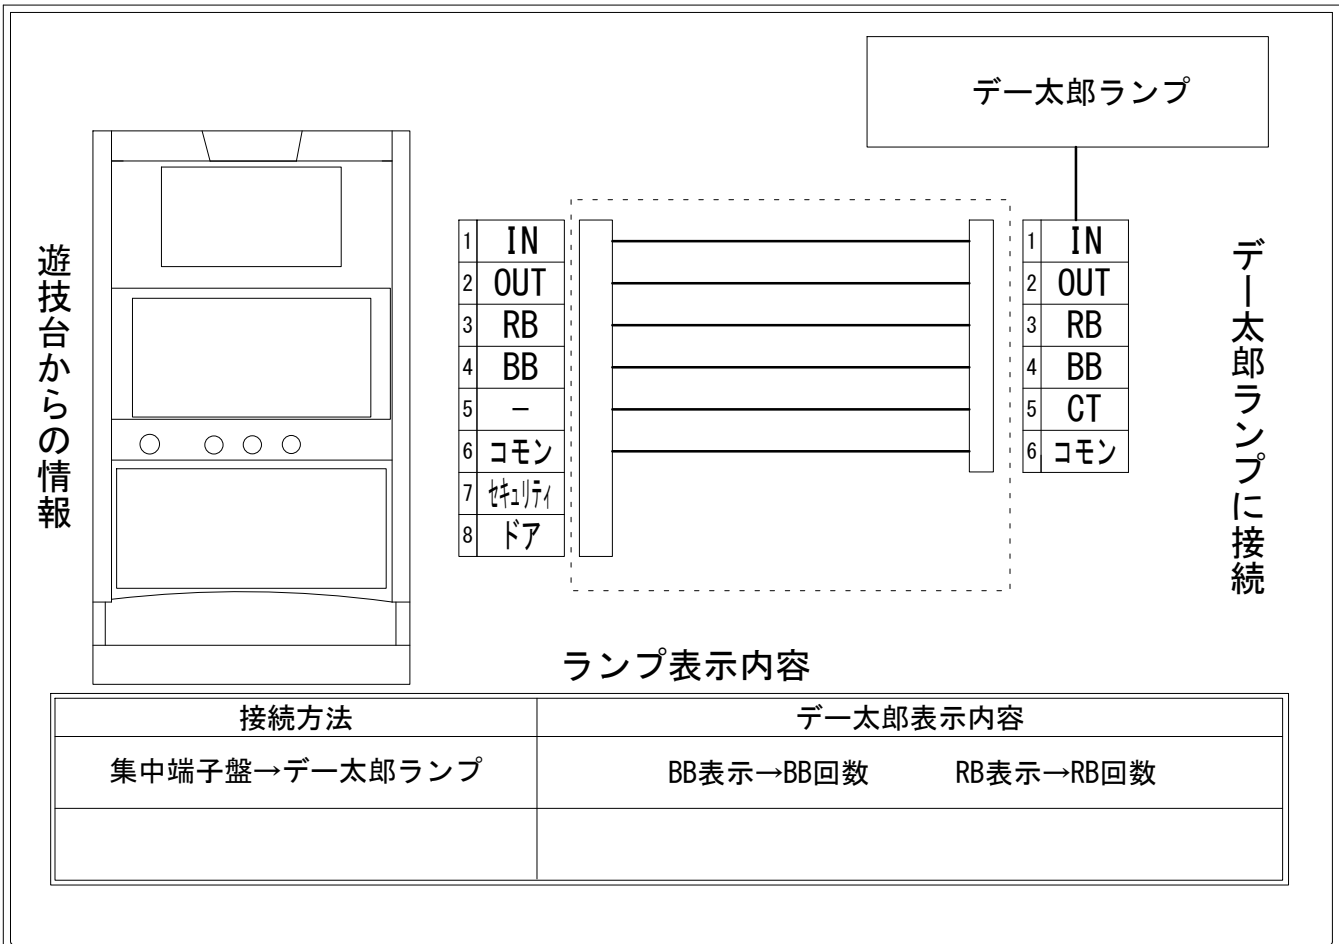

デー太郎（パチスロ） 取付配線資料 2015年07月07日 09

メーカー名	北電子		
機種名	イケイケマハロ30		
遊技タイプ	Aタイプ		
出力情報	あり ・ なし	ワンショット ・ 連続	その他

接続方法

台情報出力

端子番号	情報名	出力内容
①	メダル投入	メダル投入信号
②	メダル払出	メダル払出信号
③	外部出力1	RB信号
④	外部出力2	BB信号
⑤	外部出力3	出力無し
⑥	リレーコモン	
⑦	外部出力4	セキュリティ信号
⑧	外部出力5	ドアオープン信号

※外部出力4,5についての詳細は遊技機メーカーにお問い合わせください。