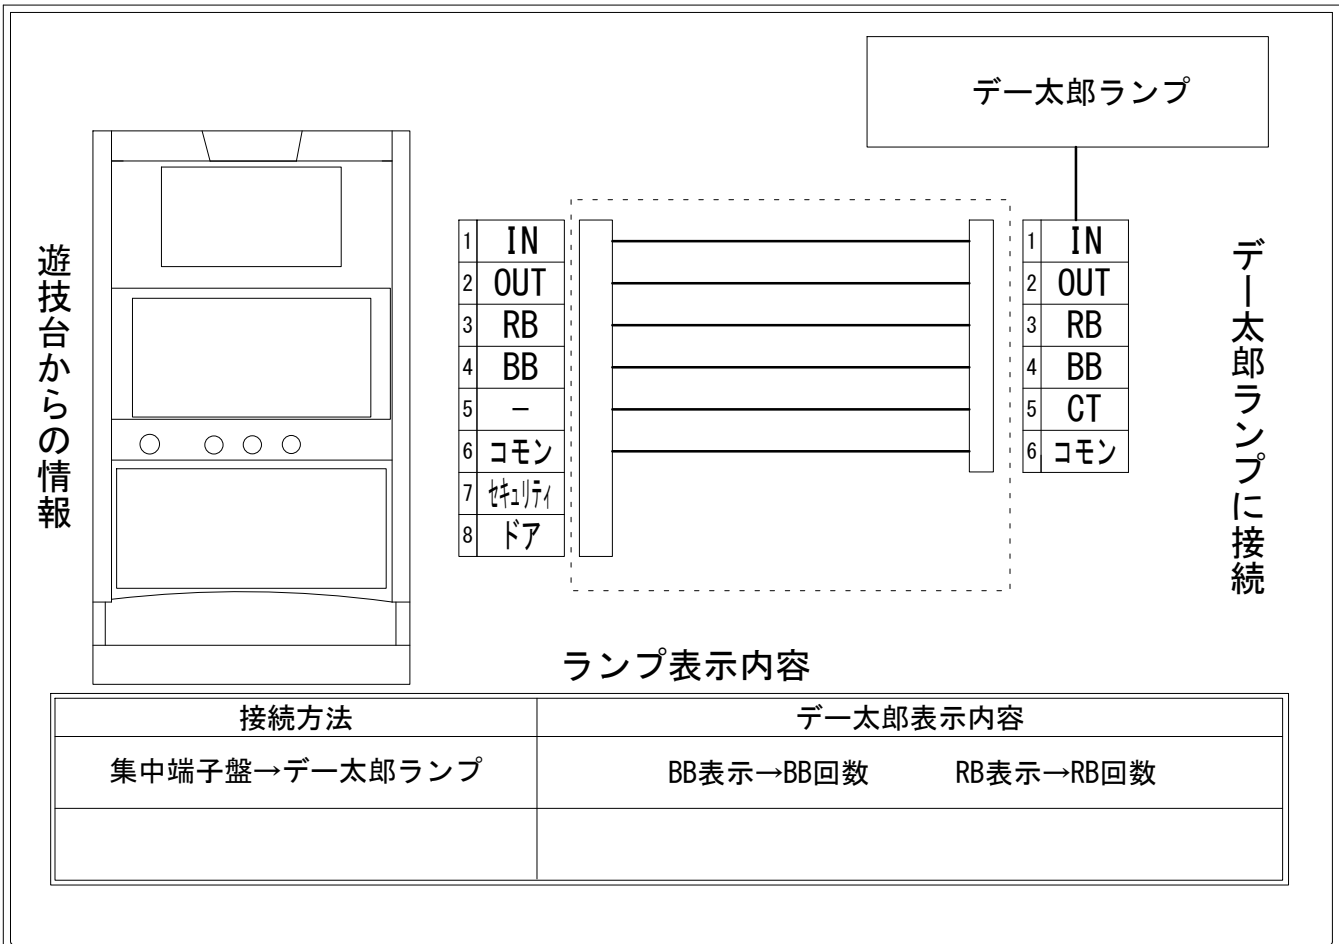

デー太郎（パチスロ） 取付配線資料 2015年03月23日 07

メーカー名	北電子		
機種名	ゴーゴージャグラー		
遊技タイプ	Aタイプ		
出力情報	あり ・ なし	ワンショット ・ 連続	その他

接続方法

台情報出力

端子番号	情報名	出力内容
①	メダル投入	メダル投入信号
②	メダル払出	メダル払出信号
③	外部出力1	RB信号
④	外部出力2	BB信号
⑤	外部出力3	出力無し
⑥	リレーコモン	
⑦	外部出力4	セキュリティ信号
⑧	外部出力5	ドアオープン信号

※外部出力4,5についての詳細は遊技機メーカーにお問い合わせください。