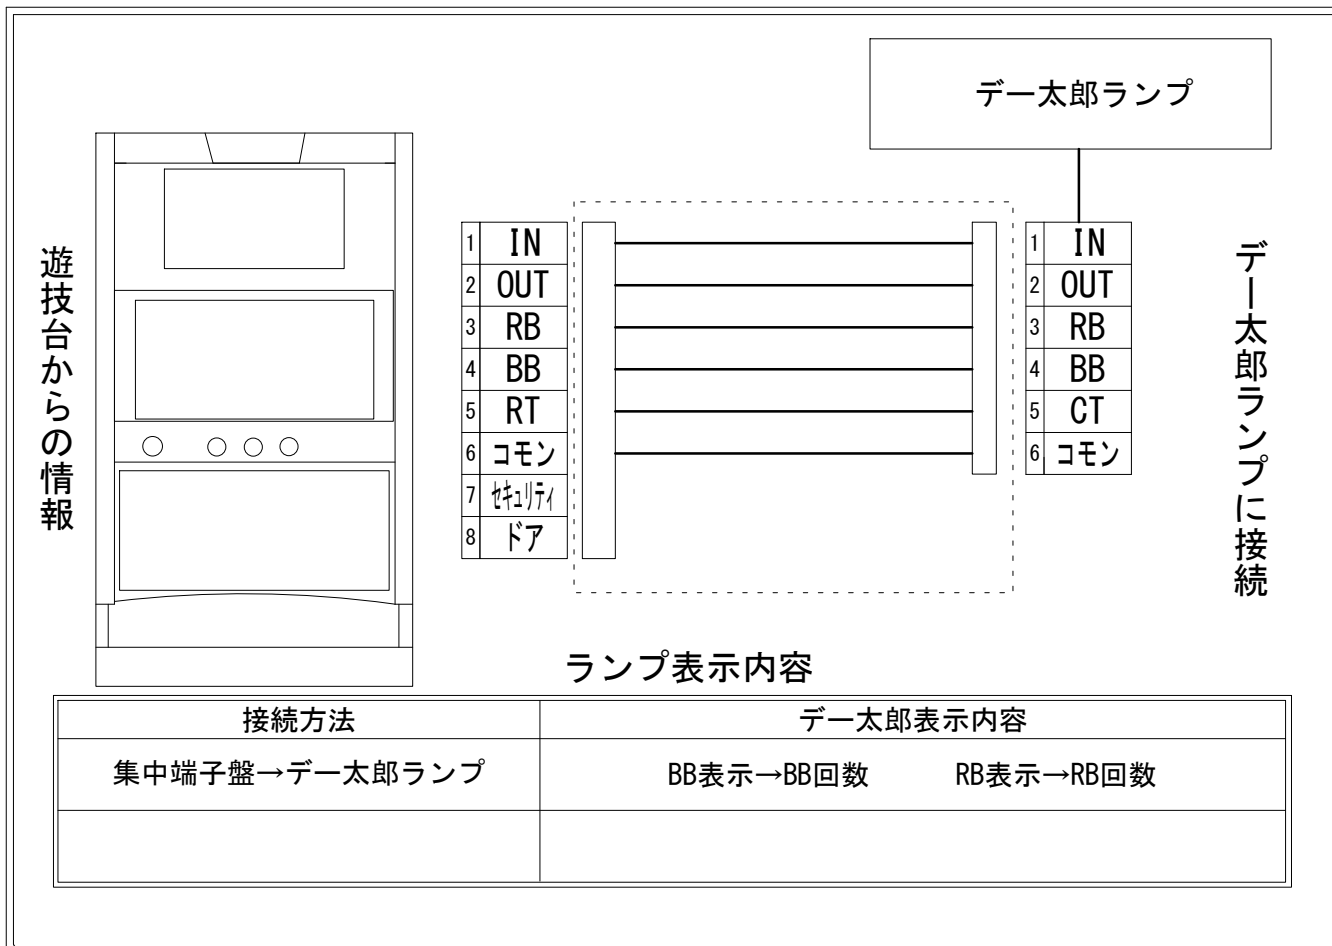

# デー太郎（パチスロ） 取付配線資料 2014年07月14日 05

|       |        |    |                   |
|-------|--------|----|-------------------|
| メーカー名 | 北電子    |    |                   |
| 機種名   | ヘルシング  |    |                   |
| 遊技タイプ | ARTタイプ |    |                   |
| 出力情報  | あり     | なし | ワンショット ・ 連続 ・ その他 |

## 接続方法

## 台情報出力

| 端子番号 | 情報名    | 出力内容     |
|------|--------|----------|
| ①    | メダル投入  | メダル投入信号  |
| ②    | メダル払出  | メダル払出信号  |
| ③    | 外部出力1  | RB信号     |
| ④    | 外部出力2  | BB信号     |
| ⑤    | 外部出力3  | RT信号     |
| ⑥    | リレーコモン |          |
| ⑦    | 外部出力4  | セキュリティ信号 |
| ⑧    | 外部出力5  | ドアオープン信号 |