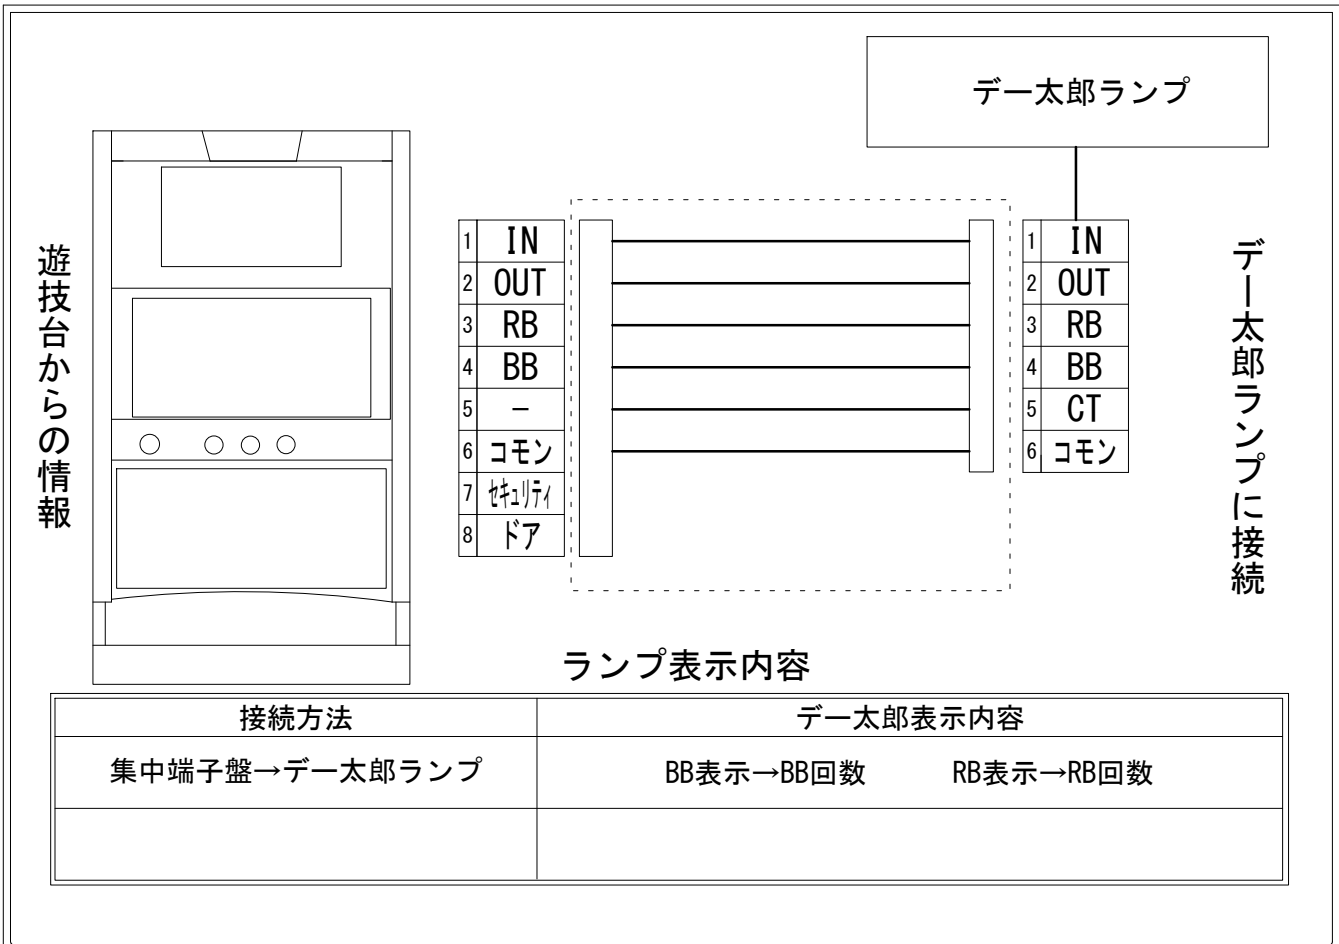

# デー太郎（パチスロ） 取付配線資料 2016年09月05日 04-1

|       |                       |             |     |
|-------|-----------------------|-------------|-----|
| メーカー名 | 北電子                   |             |     |
| 機種名   | ニューアムジャグラーEX (KT, KA) |             |     |
| 遊技タイプ | Aタイプ                  |             |     |
| 出力情報  | あり ・ なし               | ワンショット ・ 連続 | その他 |

## 接続方法

## 台情報出力

| 端子番号 | 情報名    | 出力内容     |
|------|--------|----------|
| ①    | メダル投入  | メダル投入信号  |
| ②    | メダル払出  | メダル払出信号  |
| ③    | 外部出力1  | RB信号     |
| ④    | 外部出力2  | BB信号     |
| ⑤    | 外部出力3  | 出力無し     |
| ⑥    | リレーコモン |          |
| ⑦    | 外部出力4  | セキュリティ信号 |
| ⑧    | 外部出力5  | ドアオープン信号 |