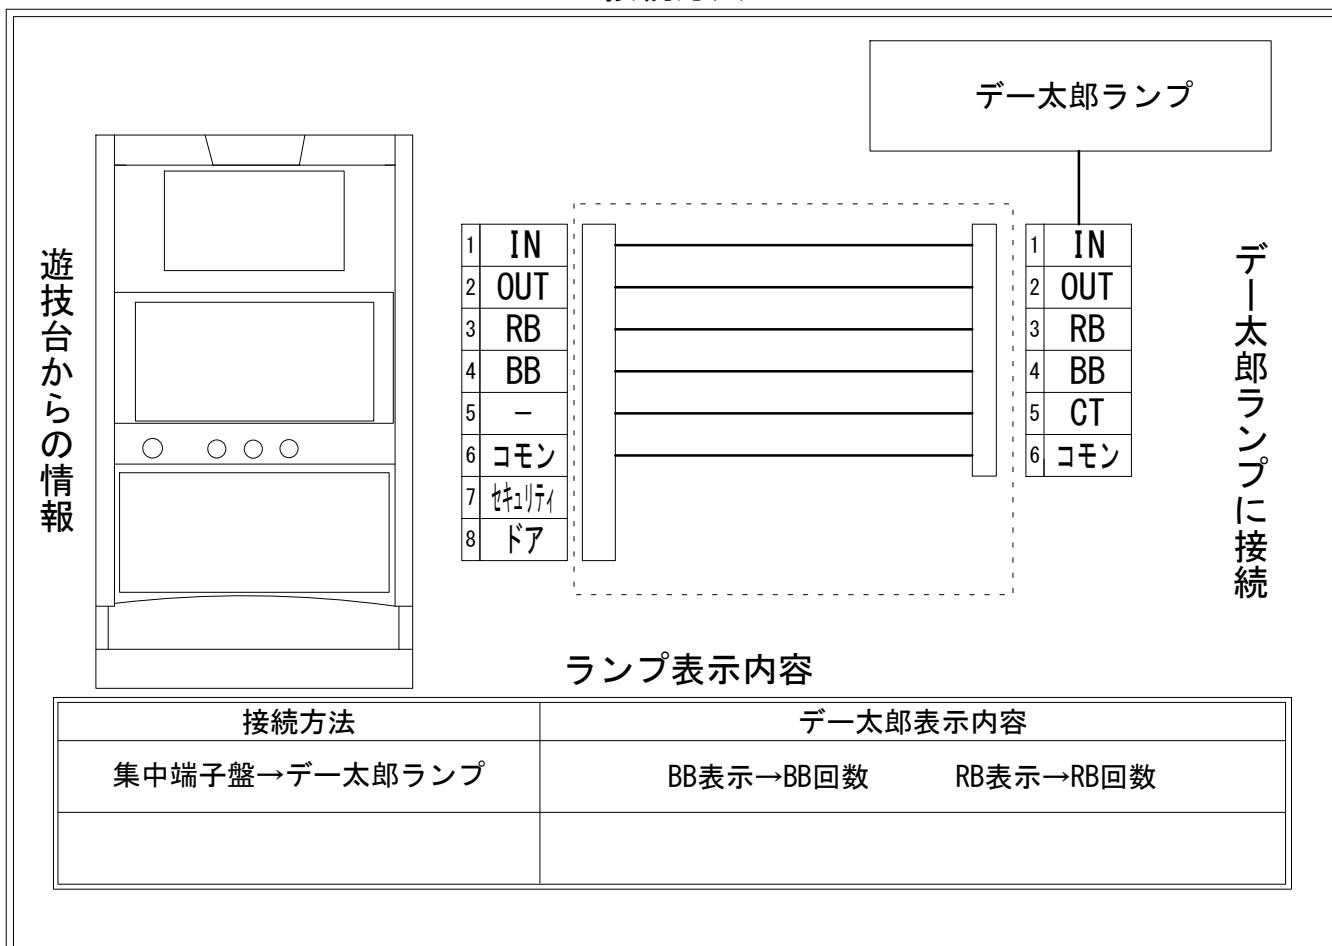

# デー太郎（パチスロ） 取付配線資料 2014年07月14日 03

メーカー名	北電子		
機種名	ワイワイマハロー30		
遊技タイプ	Aタイプ		
出力情報	あり	なし	ワンショット ・ 連続 ・ その他

## 接続方法

## 台情報出力

端子番号	情報名	出力内容
①	メダル投入	メダル投入信号
②	メダル払出	メダル払出信号
③	外部出力1	RB信号
④	外部出力2	BB信号
⑤	外部出力3	出力無し
⑥	リレーコモン	
⑦	外部出力4	セキュリティ信号
⑧	外部出力5	ドアオープン信号

※外部出力4,5についての詳細は遊技機メーカーにお問い合わせ下さい。