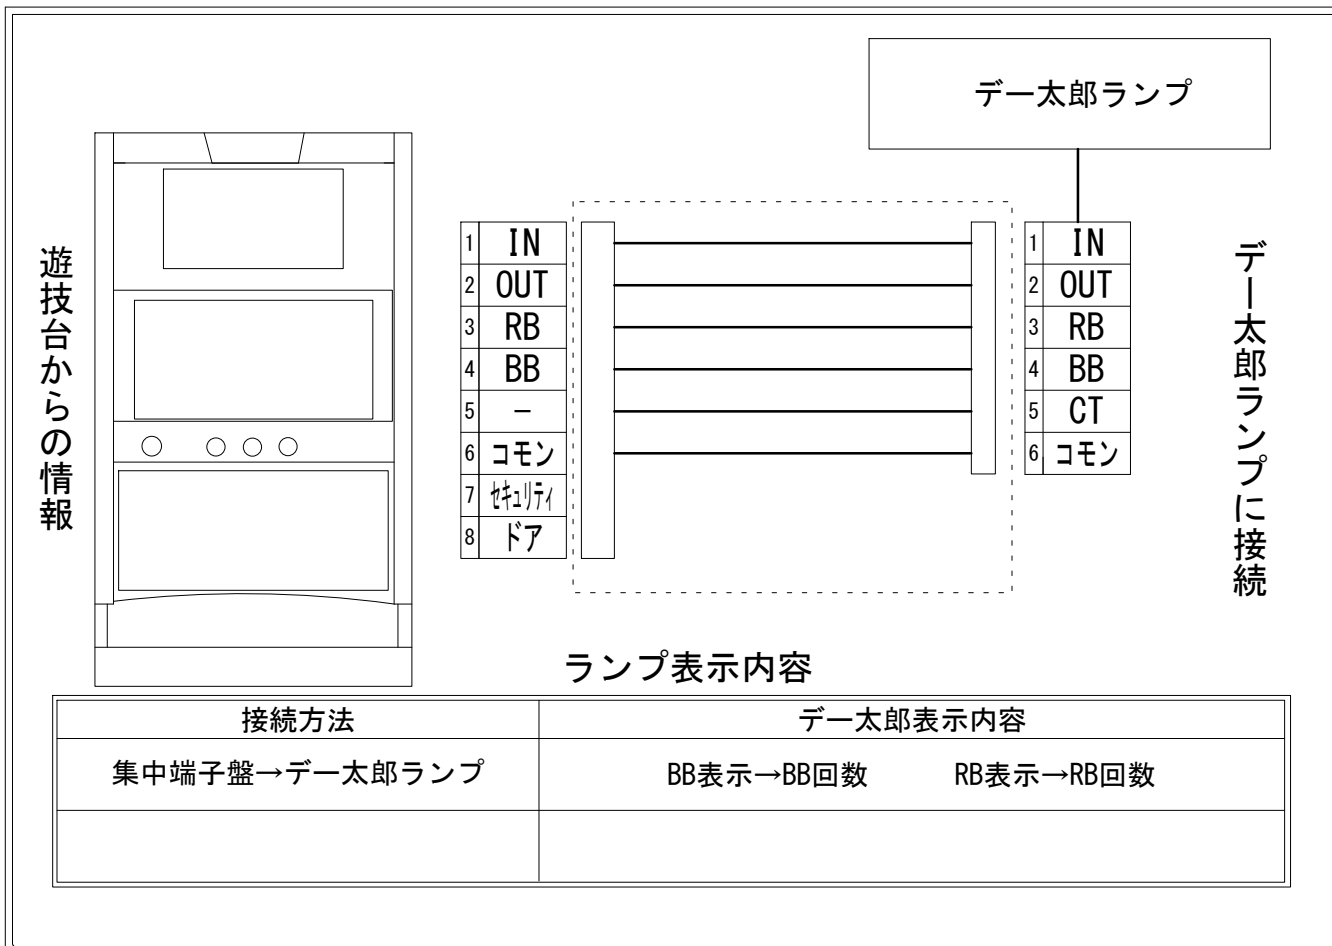

デー太郎（パチスロ） 取付配線資料 2013年05月16日▲02

メーカー名	北電子		
機種名	みんなのジャグラー		
遊技タイプ	Aタイプ		
出力情報	あり ・ なし	ワンショット ・ 連続	その他

接続方法

台情報出力

端子番号	情報名	出力内容
①	メダル投入	メダル投入信号
②	メダル払出	メダル払出信号
③	外部出力1	RB信号
④	外部出力2	BB信号
⑤	外部出力3	出力無し
⑥	リレーコモン	
⑦	外部出力4	セキュリティ信号
⑧	外部出力5	ドアオープン信号

※外部出力4,5についての詳細は遊技機メーカーにお問い合わせ下さい。