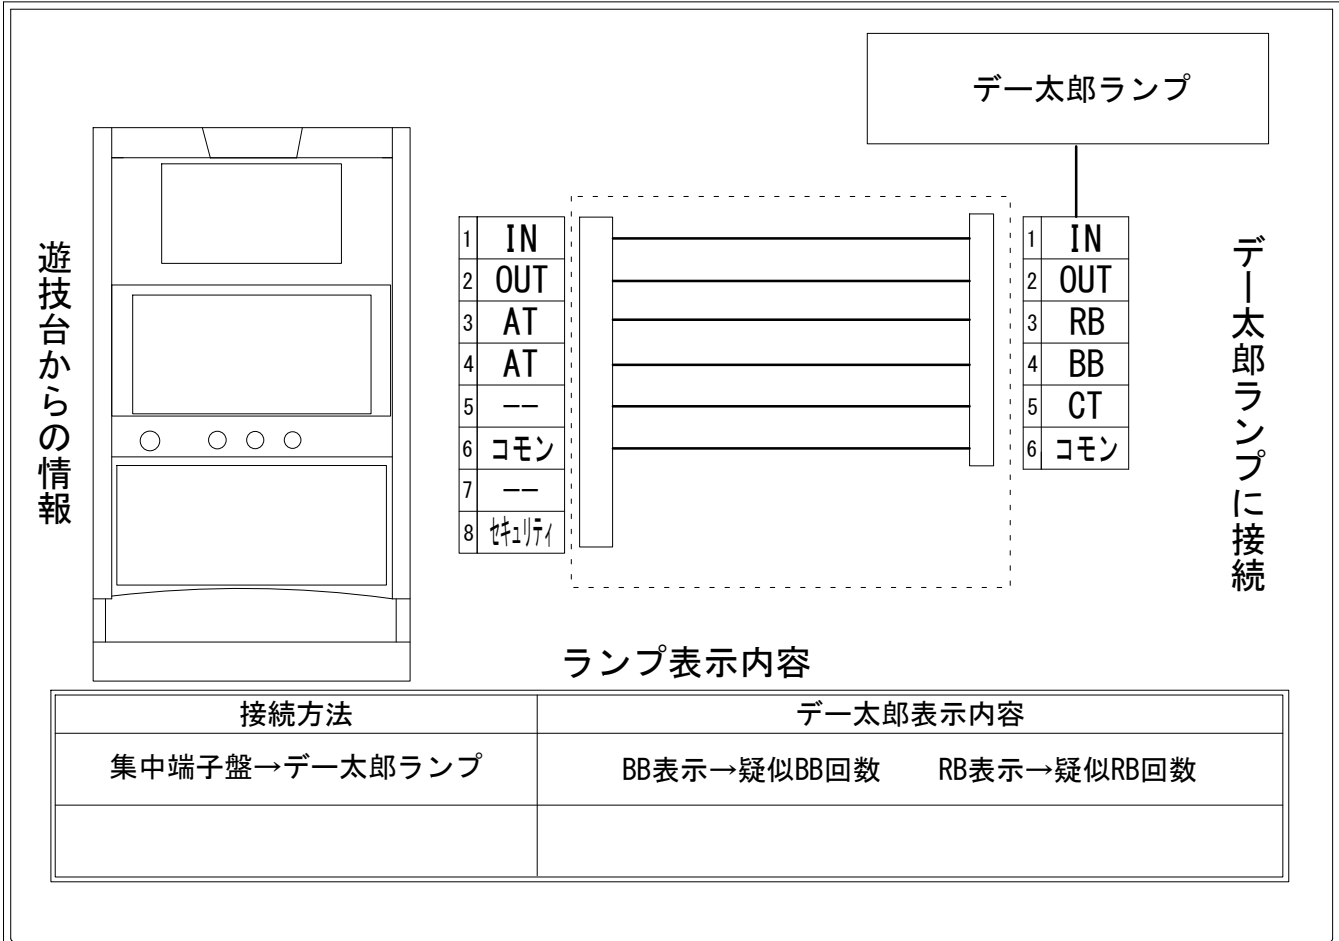

デー太郎（パチスロ） 取付配線資料 2019年10月01日 14

メーカー名	ジェイピーエス		
機種名	タマどき！		
遊技タイプ	AT		
出力情報	あり	なし	ワンショット ・ 連続 ・ その他

接続方法

台情報出力

端子番号	情報名	出力内容
①	メダル投入	メダル投入信号
②	メダル払出	メダル払出信号
③	外部出力1	疑似RB
④	外部出力2	疑似BB
⑤	外部出力3	出力なし
⑥	リレーコモン	
⑦	外部出力4	出力なし
⑧	外部出力5	セキュリティー信号

※外部出力5についての詳細は遊技器メーカーへお問い合わせください。