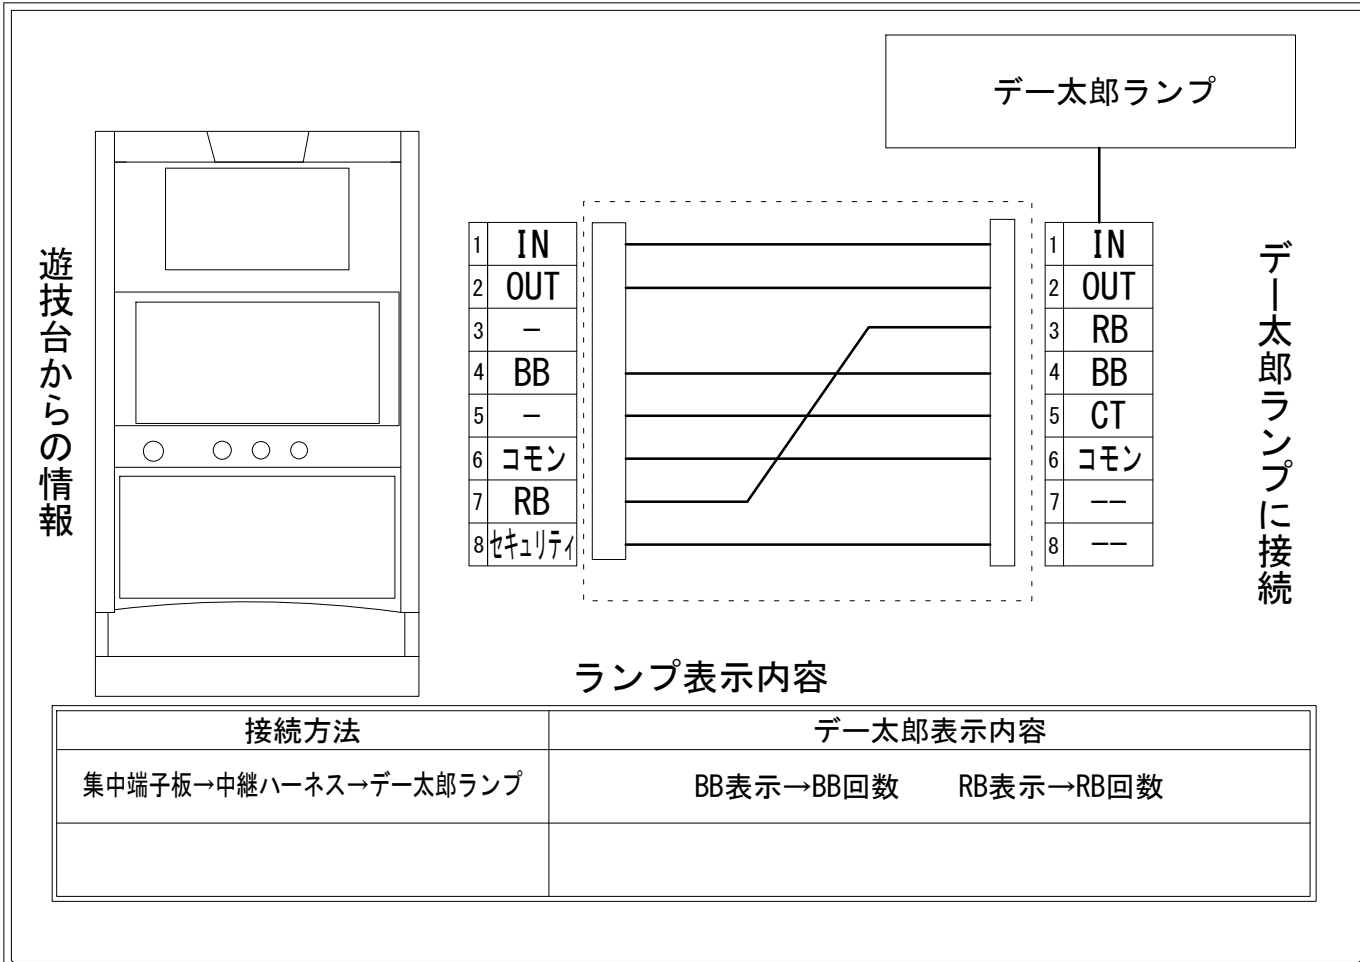

デー太郎（パチスロ） 取付配線資料 2018年07月30日 07

メーカー名	ジェイピーエス		
機種名	TOWSER		
遊技タイプ	ノーマル		
出力情報	あり	なし	ワンショット ・ 連続 ・ その他

接続方法

台情報出力

端子番号	情報名	出力内容
①	メダル投入	メダル投入信号
②	メダル払出	メダル払出信号
③	外部出力1	第一種特別役物信号出力
④	外部出力2	第一種特別役物に係る役物連続作動装置信号
⑤	外部出力3	第二種特別役物信号出力
⑥	リレーコモン	
⑦	外部出力4	第二種特別役物に係る役物連続作動装置信号
⑧	外部出力5	セキュリティー信号

※メーカー付属の中継ハーネスを使用します。

※外部出力1, 2, 3, 4, 5についての詳細は遊技器メーカーへお問い合わせください。