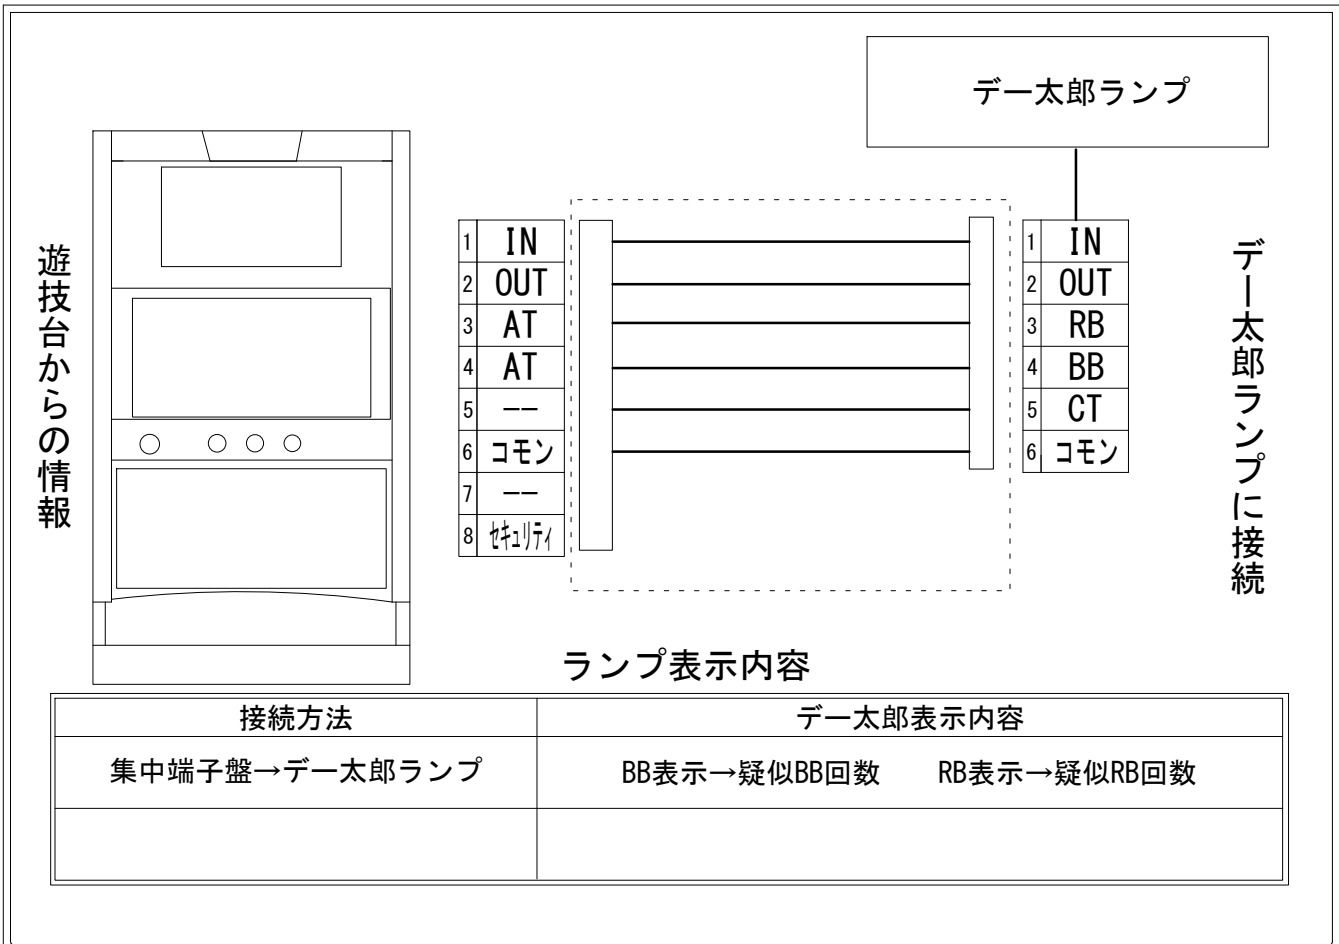

デー太郎（パチスロ） 取付配線資料 2014年09月11日 01

メーカー名	ジェイピーエス		
機種名	ドリームジャンボ		
遊技タイプ	ATタイプ		
出力情報	あり	なし	ワンショット ・ 連続 ・ その他

接続方法

台情報出力

端子番号	情報名	出力内容
①	メダル投入	メダル投入信号
②	メダル払出	メダル払出信号
③	外部出力1	疑似RB（回胴によるフリーズ演出終了後）
④	外部出力2	疑似BB（赤7・赤7・赤7）
⑤	外部出力3	出力なし
⑥	リレーコモン	
⑦	外部出力4	出力なし
⑧	外部出力5	セキュリティ信号

※外部出力5についての詳細は遊技器メーカーへお問い合わせください。