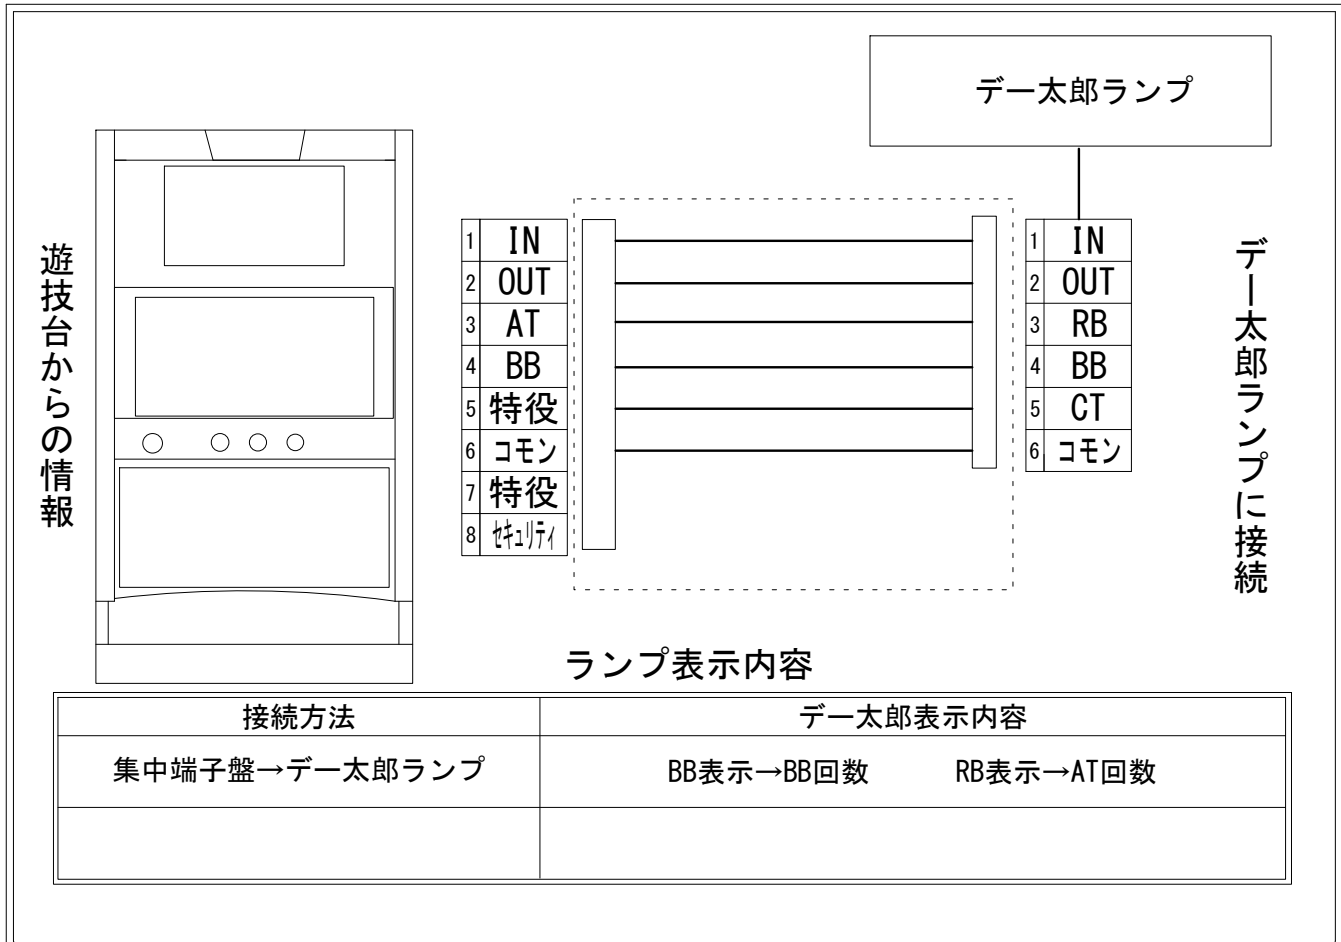

デー太郎（パチスロ） 取付配線資料 2014年05月10日 01

メーカー名	J I N		
機種名	メイドルナイト		
遊技タイプ	ATタイプ		
出力情報	あり	なし	ワンショット ・ 連続 ・ その他

接続方法

台情報出力

端子番号	情報名	出力内容
①	メダル投入	メダル投入信号
②	メダル払出	メダル払出信号
③	外部出力1	ATの初当り回数（AT開始時ON、AT終了時OFF）
④	外部出力2	BB回数（7図柄揃い発生終了時1ショット）
⑤	外部出力3	第二種特別役物信号
⑥	リレーコモン	
⑦	外部出力4	第二種特別役物信号に係る役物連続作動装置信号
⑧	外部出力5	セキュリティ信号

※外部出力5についての詳細は遊技器メーカーへお問い合わせください。