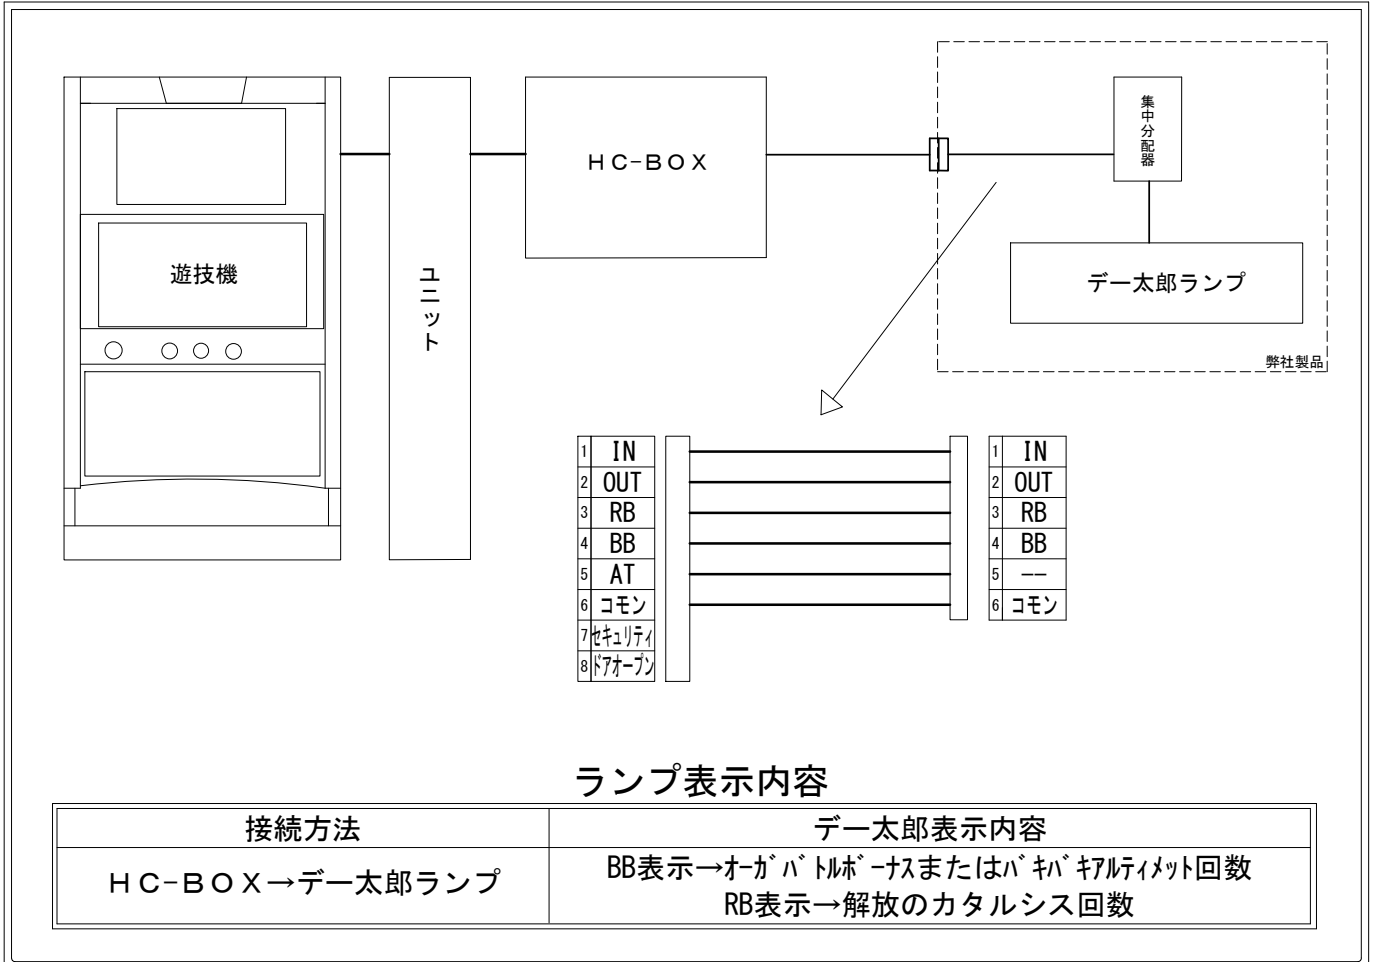

メーカー名	オリンピア		
機種名	バキ 強くなりたくば喰らえ!!!		
遊技タイプ	A T		
出力情報	あり ・ なし	ワンショット ・ 連続	その他

接続方法

ランプ表示内容

接続方法	デー太郎表示内容
Hc-BOX → デー太郎ランプ	BB表示 → オーガバトルボーナスまたはバキバキアルティメット回数 RB表示 → 解放のカタルシス回数

台情報出力

番号	情報名	出力内容
①	メダル投入	遊技メダルの投入信号
②	メダル払出	遊技メダルの払出信号
③	RB	解放のカタルシス当せん回数
④	BB	オーガバトルボーナスまたはバキバキアルティメット回数
⑤	AT	未使用
⑥	コモン	
⑦	セキュリティ	設定変更中、設定確認中、不正検知 1～3 またはコンプリートのいずれかを検出中に出力
⑧	ドアオープン	ドア開放から閉鎖後、約 5 秒間経過まで出力

※外部出力の詳細は遊技機メーカーにお問い合わせ下さい。