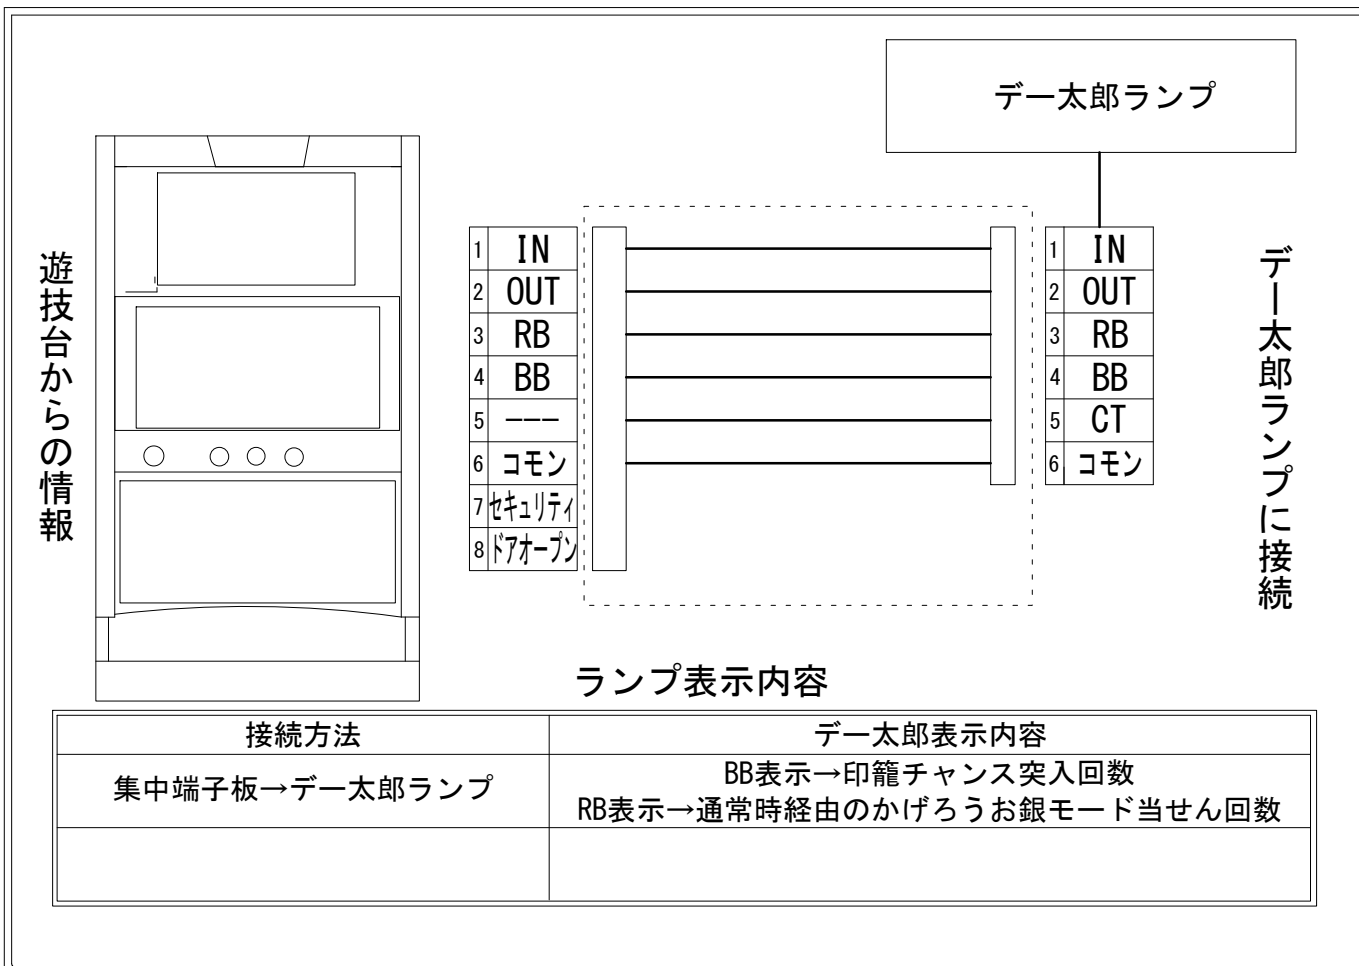

メーカー名	オリンピア		
機種名	黄門ちゃま喝2		
遊技タイプ	A T		
出力情報	あり	なし	ワンショット ・ 連続 ・ その他

接続方法

ランプ表示内容

接続方法	デー太郎表示内容
集中端子板→デー太郎ランプ	BB表示→印籠チャンス突入回数 RB表示→通常時経由のかげろうお銀モード当せん回数

台情報出力

端子番号	情報名	出力内容
①	メダル投入	メダル投入信号
②	メダル払出	メダル払出信号
③	外部出力1	通常時経由の「かげろうお銀モード」当せん回数
④	外部出力2	印籠チャンス突入回数
⑤	外部出力3	未使用
⑥	リレーコモン	
⑦	外部出力4	セキュリティ信号
⑧	外部出力5	ドアオープン信号

※外部出力4,5についての詳細は遊技器メーカーへお問い合わせください。