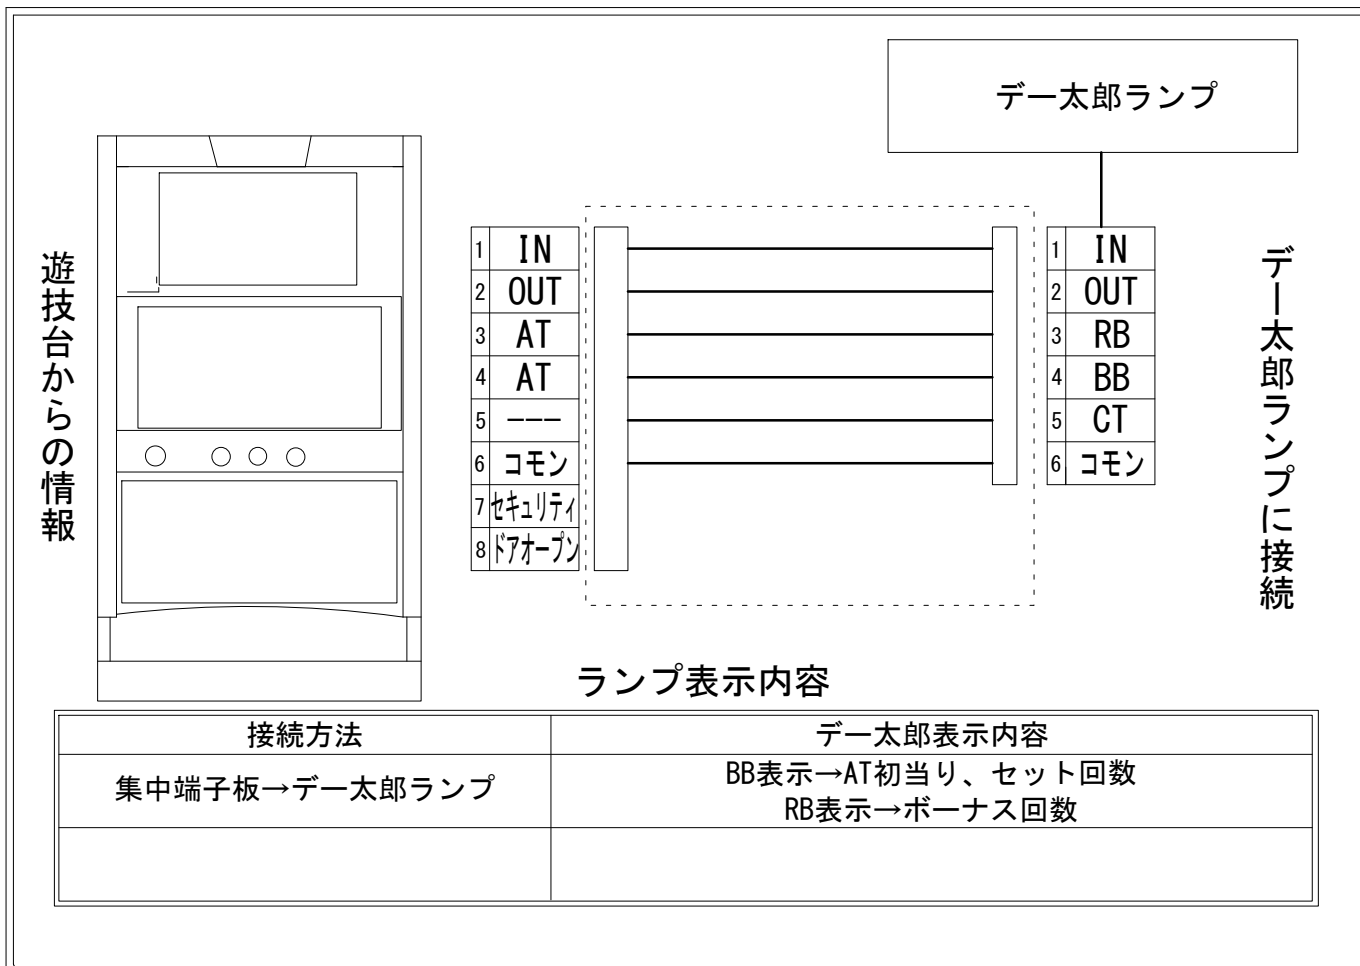

デー太郎（パチスロ） 取付配線資料 2022年03月01日 51

メーカー名	オリンピア		
機種名	ルパン三世		
遊技タイプ	AT		
出力情報	あり	なし	ワンショット ・ 連続 ・ その他

接続方法

ランプ表示内容

接続方法	デー太郎表示内容
集中端子板→デー太郎ランプ	BB表示→AT初当り、セット回数 RB表示→ボーナス回数

台情報出力

端子番号	情報名	出力内容
①	メダル投入	メダル投入信号
②	メダル払出	メダル払出信号
③	外部出力1	「HEROES BONUS」 「SUPER HEROES BONUS」回数
④	外部出力2	「SUPER HEROES」 「GOLDEN SUPER HEROES」 「神の領域」初当りとセット回数
⑤	外部出力3	未使用
⑥	リレーコモン	
⑦	外部出力4	セキュリティ信号
⑧	外部出力5	ドアオープン信号

※外部出力4,5についての詳細は遊技器メーカーへお問い合わせください。