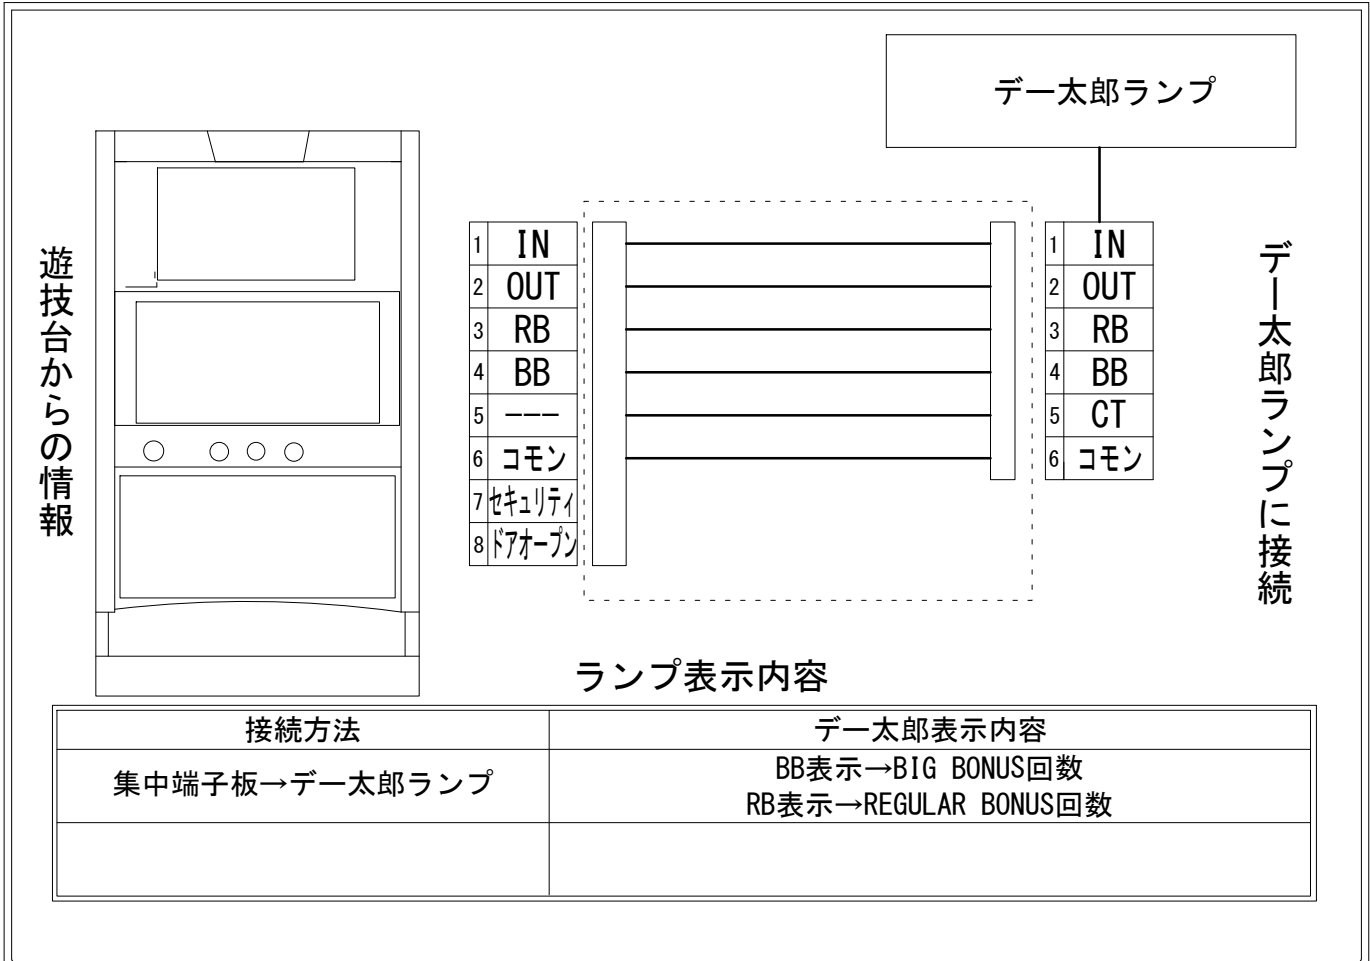

デー太郎（パチスロ） 取付配線資料 2021年12月13日 49

メーカー名	アムテックス		
機種名	うまい棒		
遊技タイプ	A		
出力情報	あり	なし	ワンショット ・ 連続 ・ その他

接続方法

ランプ表示内容

接続方法	デー太郎表示内容
集中端子板→デー太郎ランプ	BB表示→BIG BONUS回数 RB表示→REGULAR BONUS回数

台情報出力

端子番号	情報名	出力内容
①	メダル投入	メダル投入信号
②	メダル払出	メダル払出信号
③	外部出力1	REGULAR BONUSの回数
④	外部出力2	BIG BONUSの回数
⑤	外部出力3	未使用
⑥	リレーコモン	
⑦	外部出力4	セキュリティ信号
⑧	外部出力5	ドアオープン信号

※外部出力4,5についての詳細は遊技器メーカーへお問い合わせください。