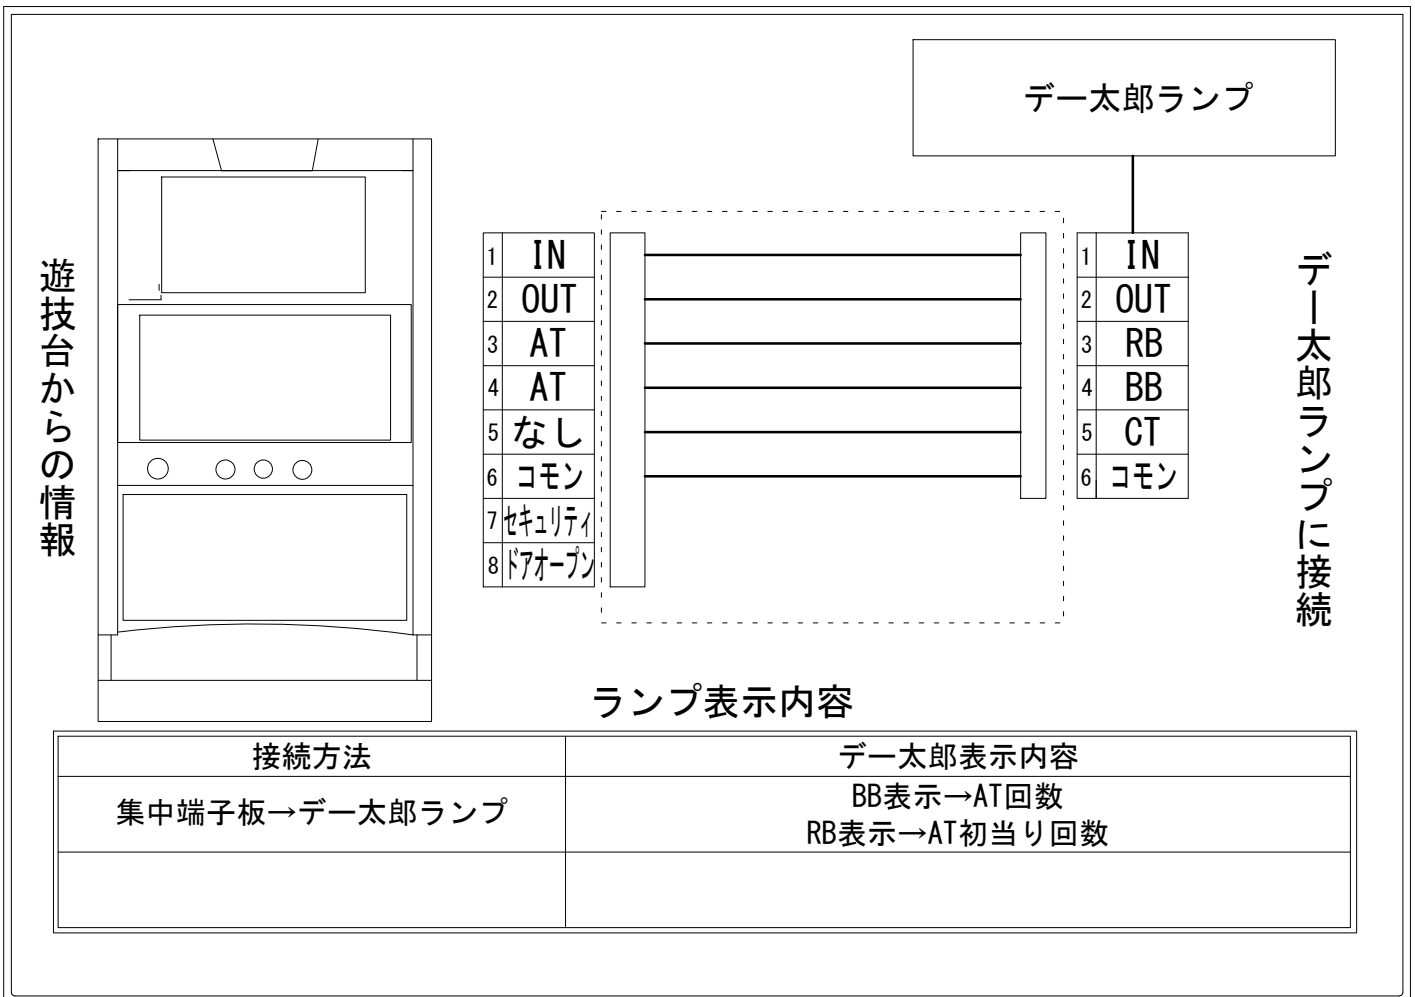

メーカー名	平和		
機種名	戦国乙女3～天剣を継ぐもの～		
遊技タイプ	A T		
出力情報	あり	なし	ワンショット ・ 連続 ・ その他

接続方法

台情報出力

端子番号	情報名	出力内容
①	メダル投入	メダル投入信号
②	メダル払出	メダル払出信号
③	外部出力1	A T 初当り回数
④	外部出力2	A T 中の規定ナビ発生回数
⑤	外部出力3	未使用
⑥	リレーコモン	
⑦	外部出力4	セキュリティ信号
⑧	外部出力5	ドアオープン信号

※外部出力4,5についての詳細は遊技器メーカーへお問い合わせください。