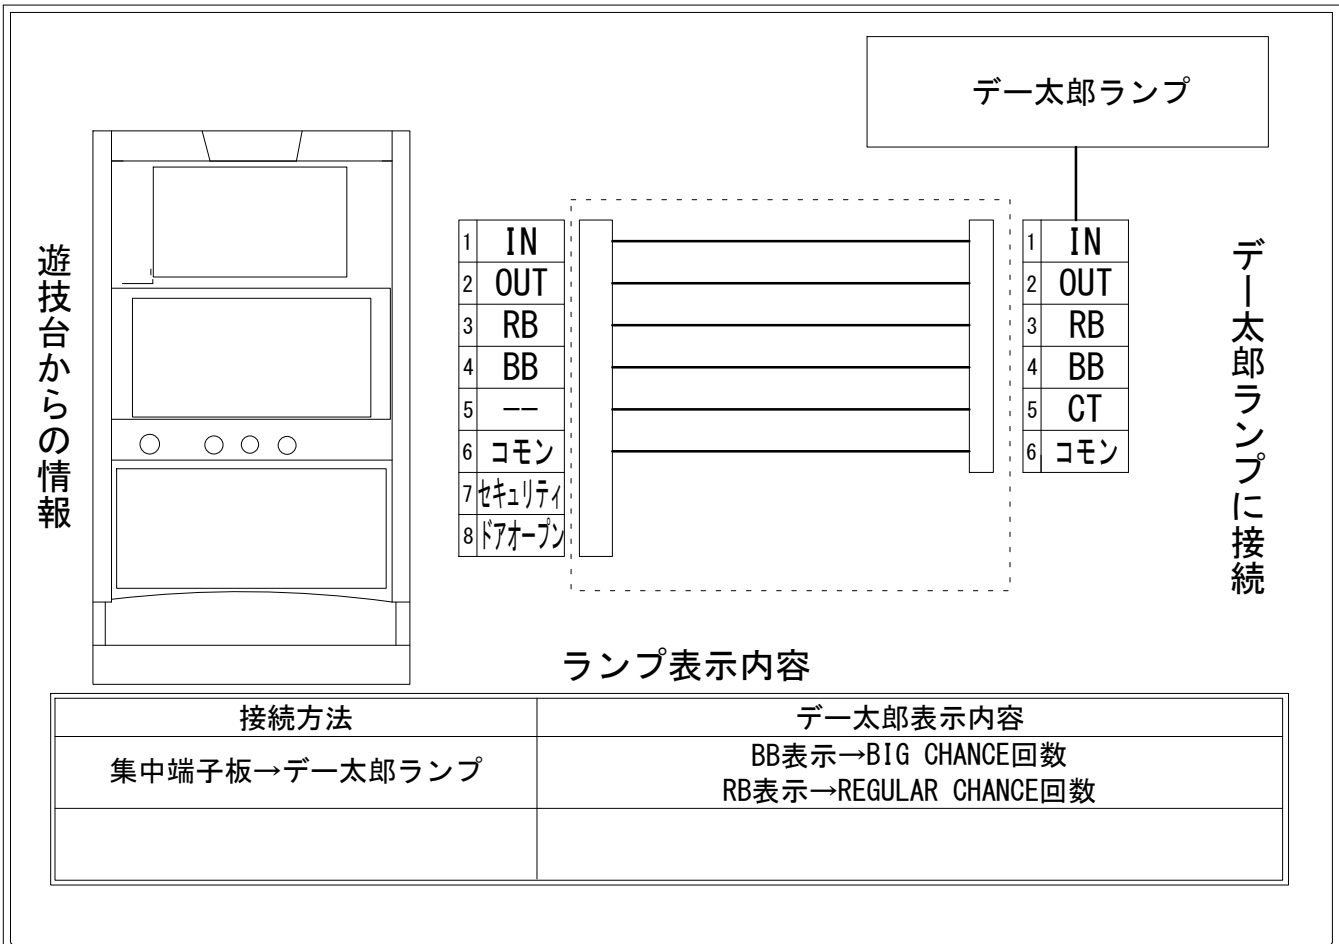

デー太郎（パチスロ） 取付配線資料 2018年09月11日 28

メーカー名	アムテックス		
機種名	南国育ち～蝶々ver～		
遊技タイプ			
出力情報	あり	なし	ワンショット ・ 連続 ・ その他

接続方法

台情報出力

端子番号	情報名	出力内容
①	メダル投入	メダル投入信号
②	メダル払出	メダル払出信号
③	外部出力1	REGULAR CHANCE回数
④	外部出力2	BIG CHANCE回数
⑤	外部出力3	未使用
⑥	リレーコモン	
⑦	外部出力4	セキュリティ信号
⑧	外部出力5	ドアオープン信号

※外部出力4,5についての詳細は遊技器メーカーへお問い合わせください。